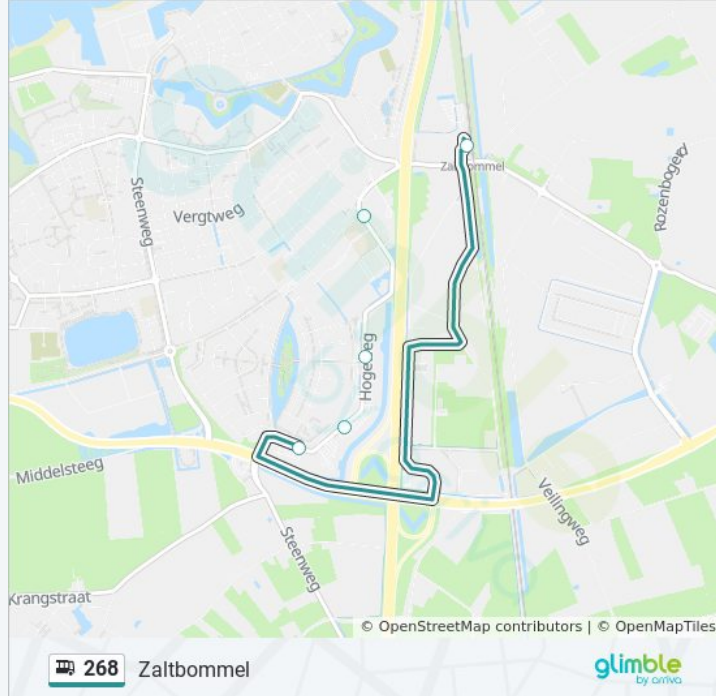

bus 268 dienstrooster

Giessen Dienstrooster Route:

maandag	07:38 - 18:22
dinsdag	07:38 - 18:22
woensdag	07:38 - 18:22
donderdag	07:38 - 18:22
vrijdag	07:38 - 18:22
zaterdag	Niet Operationeel
zondag	Niet Operationeel

Ritduur: 47 min

Samenvatting Lijn:

Aalst, Goudenregenlaan

Aalst, De Rietschoof

Aalst, Hambloksestraat

Nederhemert, Maas Waalweg

Nederhemert, Maasdijk 15

Nederhemert, Molenstraat

Bruchem, Hogeweg

Zaltbommel, Politiebureau

Zaltbommel, Peerboltestraat

Zaltbommel, Karstraat

Zaltbommel, De Poorteriej

Zaltbommel, Schutskooi

Zaltbommel, Station

268 bus dienstroosters en routekaarten zijn beschikbaar als online PDF op moovitapp.com. Gebruik de [Moovit-app](#) om live de vertrektijden van bus-, trein- en metrolijnen te bekijken, en stap-per-stap wegbeschrijvingen voor alle OV-lijnen in Netherlands.