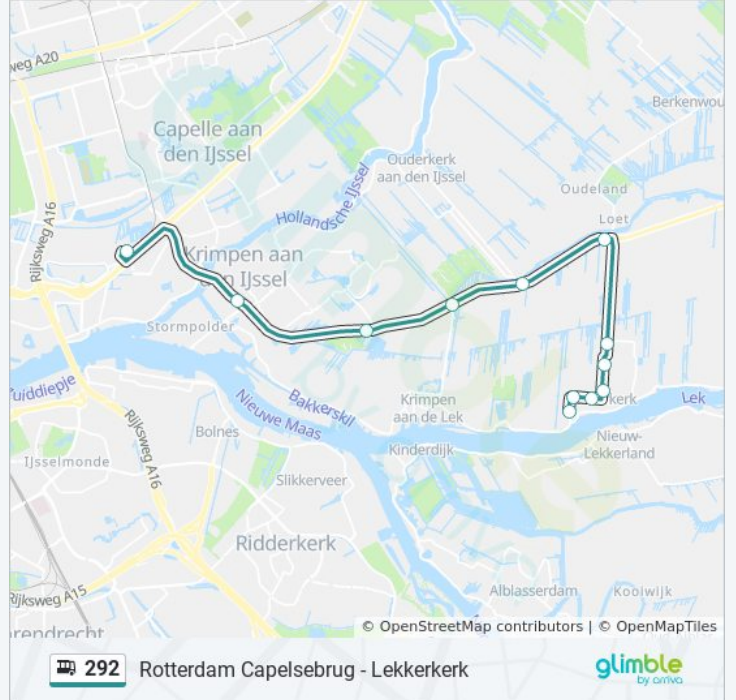

Kijk in de gratis glimble reisapp voor de dichtstbijzijnde halte van bus 292 en hoe laat de eerstvolgende bus 292 aankomt.

Richting: Lekkerkerk

12 haltes

[BEKIJK LIJNDIENSTROOSTER](#)

Rotterdam, Metro Capelsebrug

Bus 292 info

Route: Lekkerkerk

Haltes: 12

Ritduur: 22 min

Samenvatting Lijn:

Richting: Rotterdam

12 haltes

[BEKIJK LIJNDIENSTROOSTER](#)

Krimpen A/D Lek, De Viersprong

Krimpen A/D Lek, Krimpenerhout

Krimpen A/D IJssel, Centrum

Rotterdam, Metro Capelsebrug

bus 292 dienstrooster

Rotterdam Dienstrooster Route:

maandag	06:32 - 17:50
dinsdag	06:32 - 17:50
woensdag	06:32 - 17:50
donderdag	06:32 - 17:50
vrijdag	06:32 - 17:50
zaterdag	Niet Operationeel
zondag	Niet Operationeel

Bus 292 info

Route: Rotterdam

Haltes: 12

Ritduur: 23 min

Samenvatting Lijn:

292 bus dienstroosters en routekaarten zijn beschikbaar als online PDF op moovitapp.com. Gebruik de [Moovit-app](#) om live de vertrektijden van bus-, trein- en metrolijnen te bekijken, en stap-per-stap wegbeschrijvingen voor alle OV-lijnen in Netherlands.