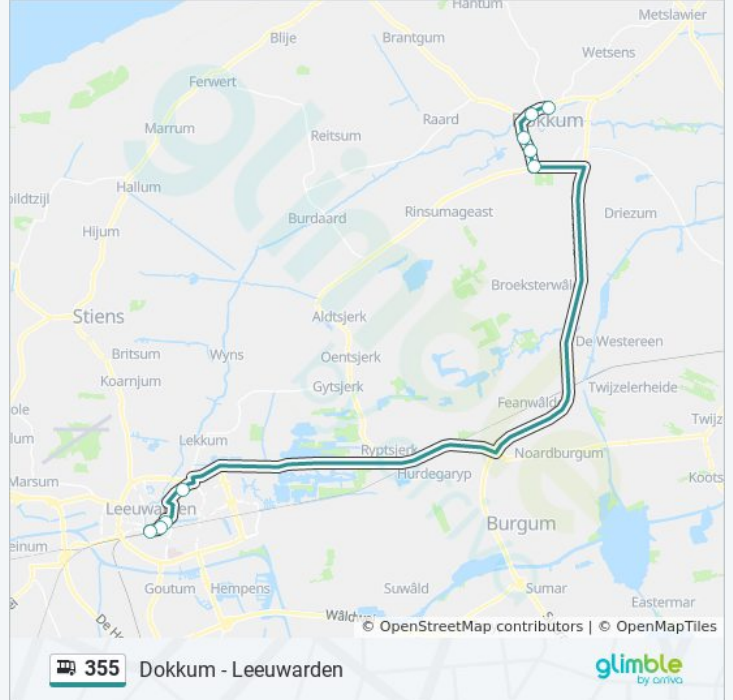

 355

Dokkum - Leeuwarden

[Download De App](#)

De buslijn 355 (Dokkum - Leeuwarden) heeft 2 routes. Op werkdagen zijn de diensturen:

(1) Dokkum: 06:53 - 18:53(2) Leeuwarden: 06:00 - 18:00

Kijk in de gratis glimble reisapp voor de dichtstbijzijnde halte van bus 355 en hoe laat de eerstvolgende bus 355 aankomt.

- Dokkum, Busstation
- Dokkum, Watertoren
- Dokkum, Sionsberg
- Dokkum, Politiebureau
- Dokkum, Tolhuis
- Leeuwarden, Anemoonstraat
- Leeuwarden, Blokhuisplein
- Leeuwarden, Beursplein
- Leeuwarden, Busstation

bus 355 dienstrooster

Leeuwarden Dienstrooster Route:

| | |
|-----------|-------------------|
| maandag | 06:00 - 18:00 |
| dinsdag | 06:00 - 18:00 |
| woensdag | 06:00 - 18:00 |
| donderdag | 06:00 - 18:00 |
| vrijdag | 06:00 - 18:00 |
| zaterdag | Niet Operationeel |
| zondag | Niet Operationeel |

Bus 355 info

Route: Leeuwarden

Haltes: 9

Ritduur: 36 min

Samenvatting Lijn:

355 bus dienstroosters en routekaarten zijn beschikbaar als online PDF op moovitapp.com. Gebruik de [Moovit-app](#) om live de vertrektijden van bus-, trein- en metrolijnen te bekijken, en stap-per-stap wegbeschrijvingen voor alle OV-lijnen in Netherlands.