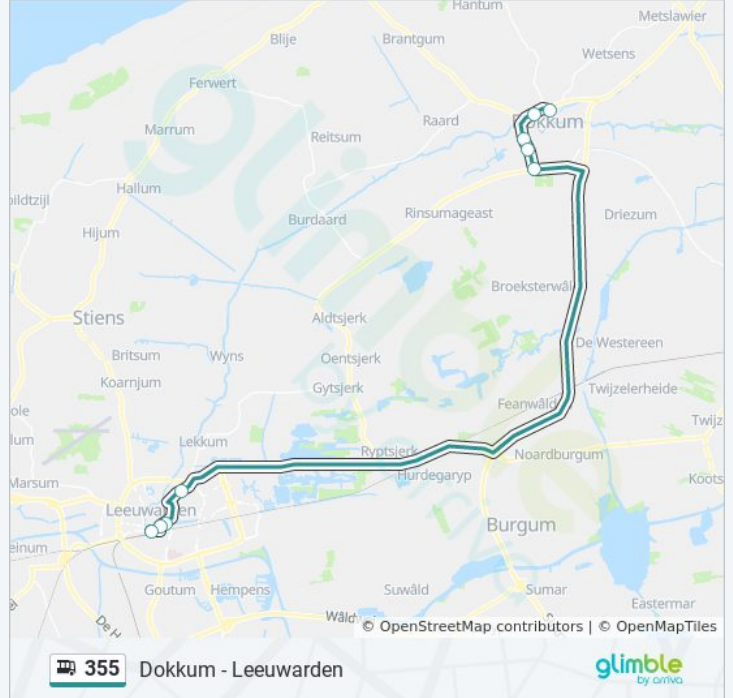

 355

Dokkum - Leeuwarden

[Download De App](#)

De buslijn 355 (Dokkum - Leeuwarden) heeft 2 routes. Op werkdagen zijn de diensturen:

(1) Dokkum: 06:53 - 18:53(2) Leeuwarden: 06:00 - 18:00

Kijk in de gratis glimble reisapp voor de dichtstbijzijnde halte van bus 355 en hoe laat de eerstvolgende bus 355 aankomt.

Richting: Dokkum

9 haltes

[BEKIJK LIJNDIENSTROOSTER](#)

Leeuwarden, Busstation

Leeuwarden, Beursplein

Leeuwarden, Blokhuisplein

Leeuwarden, Anemoonstraat

Dokkum, Tolhuis

Dokkum, Politiebureau

Dokkum, Sionsberg

Dokkum, Watertoren

Dokkum, Busstation

bus 355 dienstrooster

Dokkum Dienstrooster Route:

| | |
|-----------|-------------------|
| maandag | 06:53 - 18:53 |
| dinsdag | 06:53 - 18:53 |
| woensdag | 06:53 - 18:53 |
| donderdag | 06:53 - 18:53 |
| vrijdag | 06:53 - 18:53 |
| zaterdag | Niet Operationeel |
| zondag | Niet Operationeel |

Bus 355 info

Route: Dokkum

Haltes: 9

Ritduur: 36 min

Samenvatting Lijn:

Richting: Leeuwarden

9 haltes

[BEKIJK LIJNDIENSTROOSTER](#)