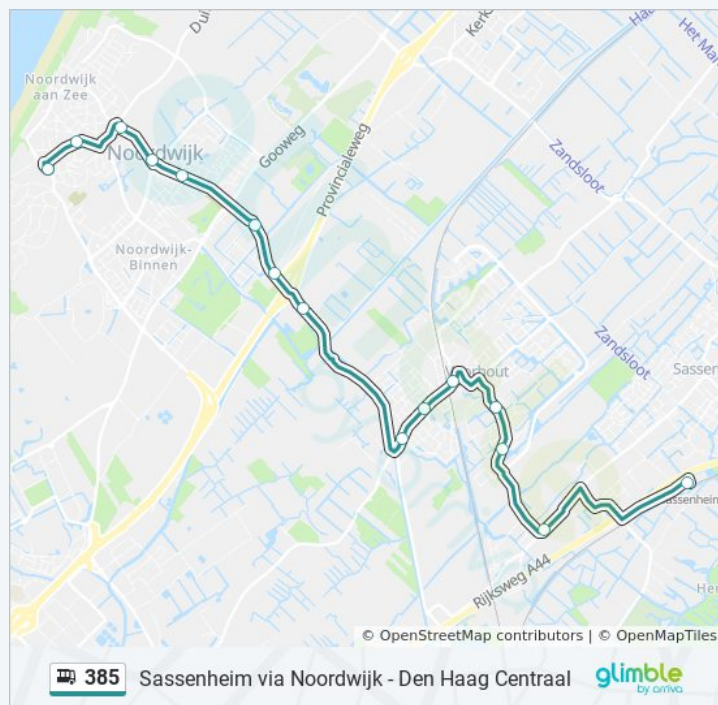

Den Haag, Prins Clauslaan

Den Haag, Den Haag Centraal

Richting: Noordwijk

33 haltes

[BEKIJK LIJNDIENSTROOSTER](#)

Den Haag, Den Haag Centraal

Den Haag, Prins Clauslaan

Den Haag, Boslaan

Den Haag, Willem Witsenplein

Den Haag, Laan Van Clingendael

Den Haag, Louwman Museum

Den Haag, Viaduct

Wassenaar, Kerkehout

Wassenaar, Houtlaan

Wassenaar, Rust En Vreugdlaan

bus 385 dienstrooster

Noordwijk Dienstrooster Route:

maandag	16:14 - 16:49
dinsdag	16:14 - 16:49
woensdag	16:14 - 16:49
donderdag	16:14 - 16:49
vrijdag	16:14 - 16:49
zaterdag	Niet Operationeel
zondag	Niet Operationeel

Bus 385 info

Route: Noordwijk

Haltes: 33

Ritduur: 61 min

Samenvatting Lijn:

Wassenaar, Lange Kerkdam
Wassenaar, Van Oldenbarneveltweg
Wassenaar, Dr. Mansveltkafe/Duinrell
Wassenaar, Bronckhorstlaan
Katwijk A/D Rijn, Panbos
Katwijk A/D Rijn, 1e Mientlaan
Katwijk A/D Rijn, Duinvallei/N206
Katwijk A/D Rijn, Callaoweg
Katwijk, Gemeentehuis
Katwijk, Hoornes Passage
Katwijk, Sportpark De Krom
Katwijk, Schorpioen
Noordwijk, Willem Van Den Bergh
Noordwijk, Boekerslootlaan
Noordwijk, Gladiolusstraat
Noordwijk, Pickeplein
Noordwijk, Parallel Boulevard
Noordwijk, Vuurtorenplein
Noordwijk, Piet Heinplein
Noordwijk, Van Panhuysstraat
Noordwijk, Boerenburg
Noordwijk, Boechorst
Noordwijk, Sportpark