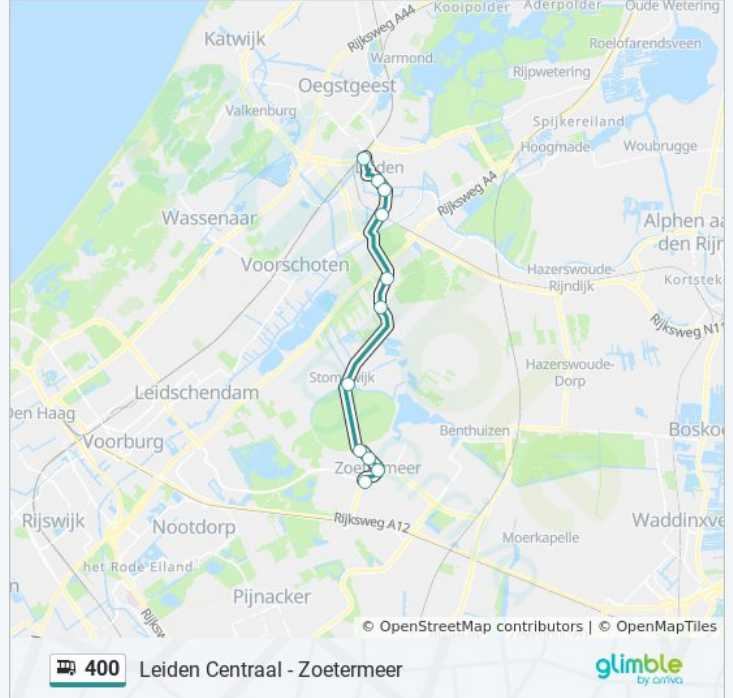

### Richting: Leiden Centraal

13 haltes

[BEKIJK LIJNDIENSTROOSTER](#)

Zoetermeer, Centrum West  
Zoetermeer, Woonhart  
Zoetermeer, Binnenpark  
Zoetermeer, Meerpolder  
Stompwijk, Stompwijk  
Zoeterwoude, Dorp  
Zoeterwoude, A4 P+R  
Leiden, Station Lammenschans  
Leiden, Hogewoerd  
Leiden, Pelikaan  
Leiden, Energiepark  
Leiden, Leiden Centraal Westzijde  
Leiden, Leiden Centraal

### bus 400 dienstrooster

Leiden Centraal Dienstrooster Route:

maandag	00:17 - 23:47
dinsdag	00:17 - 23:47
woensdag	00:17 - 23:47
donderdag	00:17 - 23:47
vrijdag	00:17 - 23:47
zaterdag	00:17 - 23:47
zondag	00:17 - 23:47

### Bus 400 info

**Route:** Leiden Centraal

**Haltes:** 13

**Ritduur:** 31 min

**Samenvatting Lijn:**

## Richting: Zoetermeer

13 haltes

[BEKIJK LIJNDIENSTROOSTER](#)

Leiden, Leiden Centraal

Leiden, Leiden Centraal Westzijde

Leiden, Energiepark

Leiden, Pelikaan

Leiden, Hogewoerd