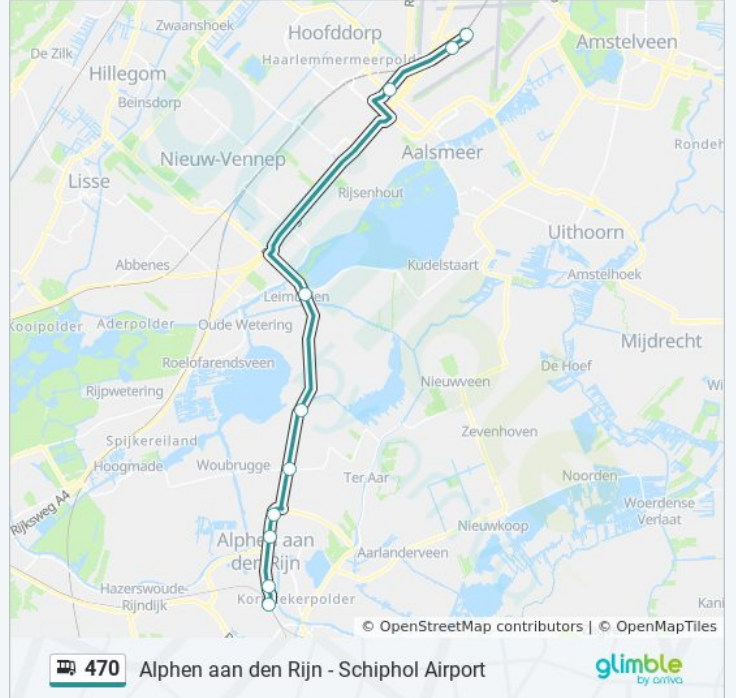

### Richting: Alphen A/D Rijn

10 haltes

[BEKIJK LIJNDIENSTROOSTER](#)

Schiphol, Airport

Schiphol, P12/Vrachtgebouw

Hoofddorp, De Hoek

Leimuiden, Leimuiden/N207

Rijnsaterwoude, Rijnsaterwoude

Woubrugge, Jacobswoude

Alphen A/D Rijn, Herenhof

Alphen A/D Rijn, Ziekenhuis

Alphen A/D Rijn, Centrum

Alphen A/D Rijn, Station

### bus 470 dienstrooster

Alphen A/D Rijn Dienstrooster Route:

maandag	05:45 - 22:52
dinsdag	05:45 - 22:52
woensdag	05:45 - 22:52
donderdag	05:45 - 22:52
vrijdag	05:45 - 22:52
zaterdag	05:44 - 22:52
zondag	05:44 - 22:53

### Bus 470 info

**Route:** Alphen A/D Rijn

**Haltes:** 10

**Ritduur:** 38 min

**Samenvatting Lijn:**