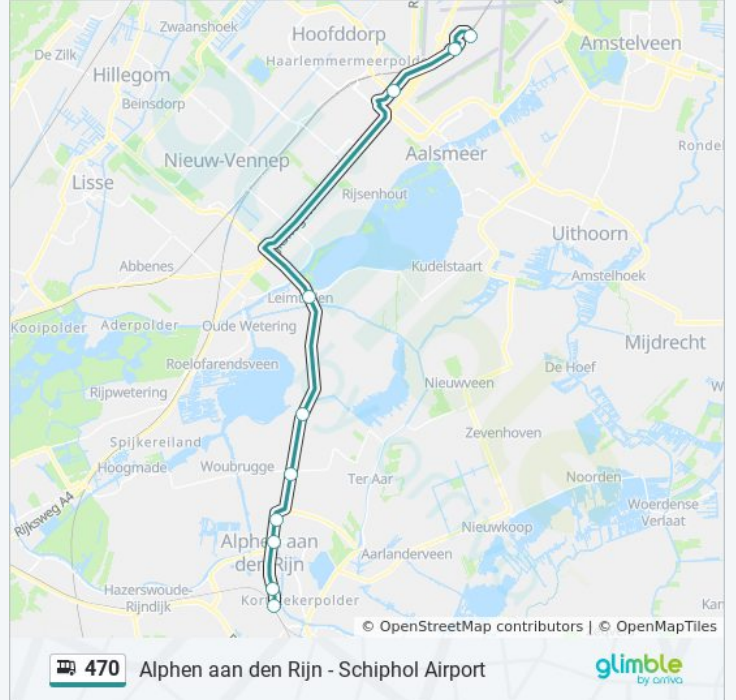

### bus 470 dienstrooster

Alphen A/D Rijn Dienstrooster Route:

maandag	05:45 - 22:52
dinsdag	05:45 - 22:52
woensdag	05:45 - 22:52
donderdag	05:45 - 22:52
vrijdag	05:45 - 22:52
zaterdag	05:44 - 22:52
zondag	05:44 - 22:53

## Richting: Schiphol Airport

10 haltes

[BEKIJK LIJNDIENSTROOSTER](#)

Alphen A/D Rijn, Station  
 Alphen A/D Rijn, Centrum  
 Alphen A/D Rijn, Ziekenhuis  
 Alphen A/D Rijn, Herenhof  
 Woubrugge, Jacobswoude  
 Rijnsaterwoude, Rijnsaterwoude  
 Leimuideren, Leimuideren/N207  
 Hoofddorp, De Hoek  
 Schiphol, P12/Vrachtgebouw  
 Schiphol, Airport

## bus 470 dienstrooster

Schiphol Airport Dienstrooster Route:

maandag	05:08 - 22:17
dinsdag	05:08 - 22:17
woensdag	05:08 - 22:17
donderdag	05:08 - 22:17
vrijdag	05:08 - 22:17
zaterdag	05:08 - 22:17
zondag	05:08 - 22:18

## Bus 470 info

**Route:** Schiphol Airport

**Haltes:** 10

**Ritduur:** 36 min

**Samenvatting Lijn:**

470 bus dienstroosters en routekaarten zijn beschikbaar als online PDF op [moovitapp.com](https://moovitapp.com). Gebruik de [Moovit-app](#) om live de vertrektijden van bus-, trein- en metrolijnen te bekijken, en stap-per-stap wegbeschrijvingen voor alle OV-lijnen in Netherlands.