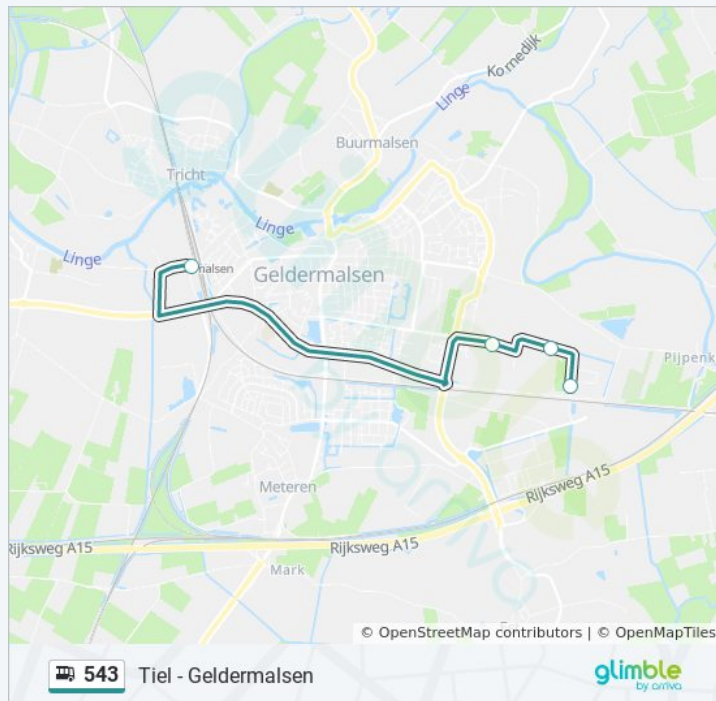

Geldermalsen, Station

Bus 543 info

Route: Geldermalsen

Haltes: 8

Ritduur: 36 min

Samenvatting Lijn:

Richting: Tiel

8 haltes

[BEKIJK LIJNDIENSTROOSTER](#)

Geldermalsen, Station

Geldermalsen, Werkzaak

Geldermalsen, Hogeweide

Geldermalsen, Poppenbouwing Oost

Tiel, Waardenburglaan

Tiel, Teisterbantlaan

Tiel, Veemarkt