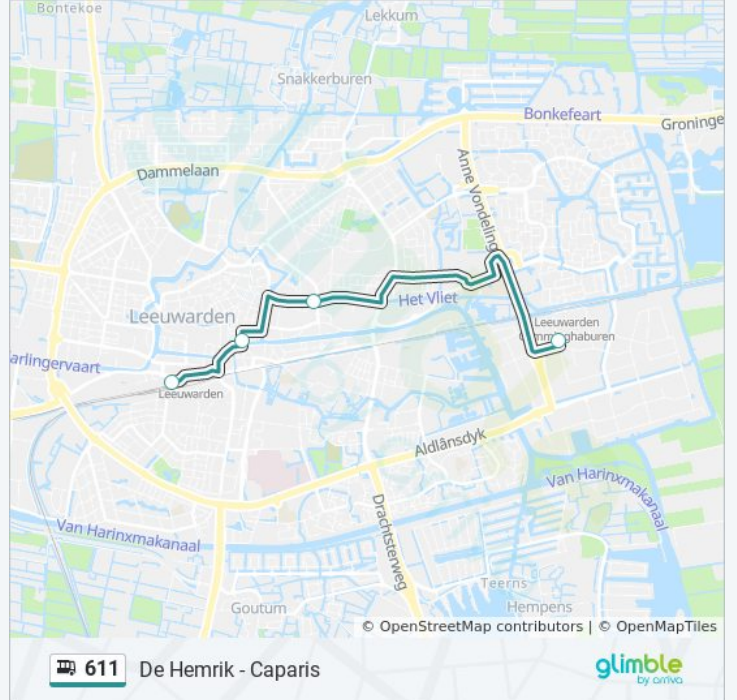

Richting: De Hemrik

4 haltes

[BEKIJK LIJNDIENSTROOSTER](#)

Leeuwarden, Busstation

Leeuwarden, Blokhuisplein

Leeuwarden, Bote Van Bolswertstraat

Leeuwarden, Caparis Orionweg

bus 611 dienstrooster

Route: De Hemrik

Haltes: 4

Ritduur: 12 min

Samenvatting Lijn:

Richting: Leeuwarden

4 haltes

[BEKIJK LIJNDIENSTROOSTER](#)

Leeuwarden, Caparis Orionweg

Leeuwarden, Koepelkerk

Leeuwarden, Blokhuisplein

Leeuwarden, Busstation

bus 611 dienstrooster

Leeuwarden Dienstrooster Route:

maandag	11:35 - 16:05
dinsdag	11:35 - 16:05
woensdag	11:35 - 16:05
donderdag	11:35 - 16:05
vrijdag	11:35 - 16:05
zaterdag	Niet Operationeel
zondag	Niet Operationeel

Bus 611 info

Route: Leeuwarden

Haltes: 4

Ritduur: 15 min

Samenvatting Lijn:

611 bus dienstroosters en routekaarten zijn beschikbaar als online PDF op moovitapp.com. Gebruik de [Moovit-app](#) om live de vertrektijden van bus-, trein- en metrolijnen te bekijken, en stap-per-stap wegbeschrijvingen voor alle OV-lijnen in Netherlands.