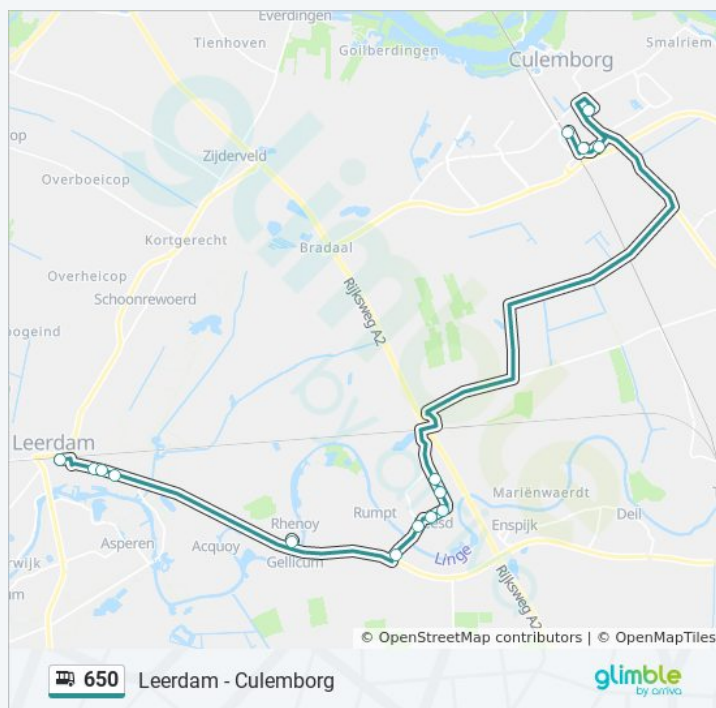

Culemborg, Kon. Wilhelmina College

Beesd, Oude Waag

Beesd, Mr. Mierasstraat

Beesd, Dorpsplein

Beesd, Huis Te Beestlaan

Beesd, Veerweg

Rumpt, Veerweg/N327

Rhenoy, Busstation

Leerdam, Lingepolikliniek

Leerdam, Brandweerkazerne

Leerdam, Station

zaterdag

Niet Operationeel

zondag

Niet Operationeel

Bus 650 info

Route: Leerdam

Haltes: 14

Ritduur: 36 min

Samenvatting Lijn:

650 bus dienstroosters en routekaarten zijn beschikbaar als online PDF op moovitapp.com. Gebruik de [Moovit-app](#) om live de vertrektijden van bus-, trein- en metrolijnen te bekijken, en stap-per-stap wegbeschrijvingen voor alle OV-lijnen in Netherlands.

[Over Moovit](#) • [MaaS-oplossingen](#) • [Ondersteunde landen](#) • [Mooviter-gemeenschap](#)

© 2024 Moovit - Alle rechten voorbehouden

Bekijk Live Aankomsttijden