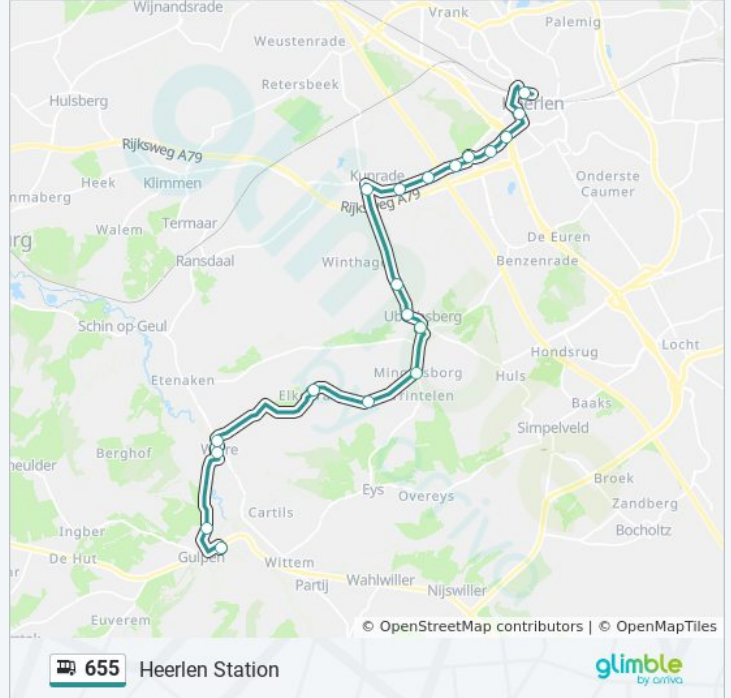

Richting: Gulpen

20 haltes

[BEKIJK LIJNDIENSTROOSTER](#)

Heerlen, Station
Heerlen, Theater
Heerlen, Douvenrade
Heerlen, Pijnsweg
Heerlen, Zuyd Hogeschool
Heerlen, Vista/Sintermeertencollege
Kunrade, Kunderveld
Kunrade, Heerlerweg
Kunrade, Kunderlinde
Ubachsberg, Wachelderberg
Ubachsberg, Oude Schoolstraat
Ubachsberg, Bernardusplein
Mingersberg, Mingersborg
Eyserheide, Eyserheide
Elkenrade, Elkenrade
Wijlre, Wielderdorpstraat
Wijlre, Brouwerij
Gulpen, Hoeve Wijngaard
Gulpen, Markt
Gulpen, Busstation

bus 655 dienstrooster

Gulpen Dienstrooster Route:

maandag	Niet Operationeel
dinsdag	Niet Operationeel
woensdag	Niet Operationeel
donderdag	14:46 - 15:50
vrijdag	14:46 - 15:50
zaterdag	Niet Operationeel
zondag	Niet Operationeel

Bus 655 info

Route: Gulpen

Haltes: 20

Ritduur: 30 min

Samenvatting Lijn:

Richting: Heerlen

19 haltes

[BEKIJK LIJNDIENSTROOSTER](#)

Gulpen, Busstation

Gulpen, Hoeve Wijngaard

Wijlre, Brouwerij

Wijlre, Wielderdorpstraat

Elkenrade, Elkenrade

Eyserheide, Eyserheide

Mingersberg, Mingersborg

Ubachsberg, Bernardusplein