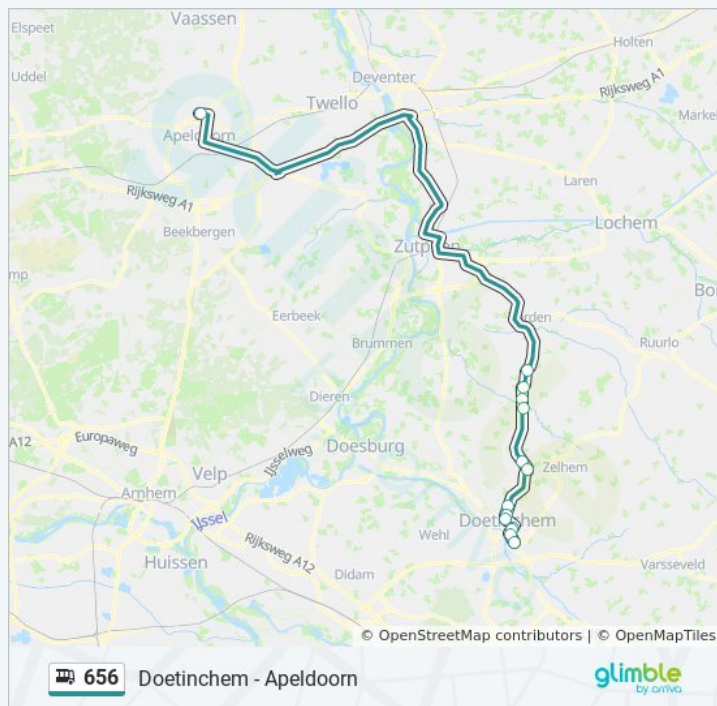

### Bus 656 info

**Route:** Jacobus Fruytier Sg

**Haltes:** 14

**Ritduur:** 75 min

**Samenvatting Lijn:**

656 bus dienstroosters en routekaarten zijn beschikbaar als online PDF op [moovitapp.com](https://moovitapp.com). Gebruik de [Moovit-app](#) om live de vertrektijden van bus-, trein- en metrolijnen te bekijken, en stap-per-stap wegbeschrijvingen voor alle OV-lijnen in Netherlands.