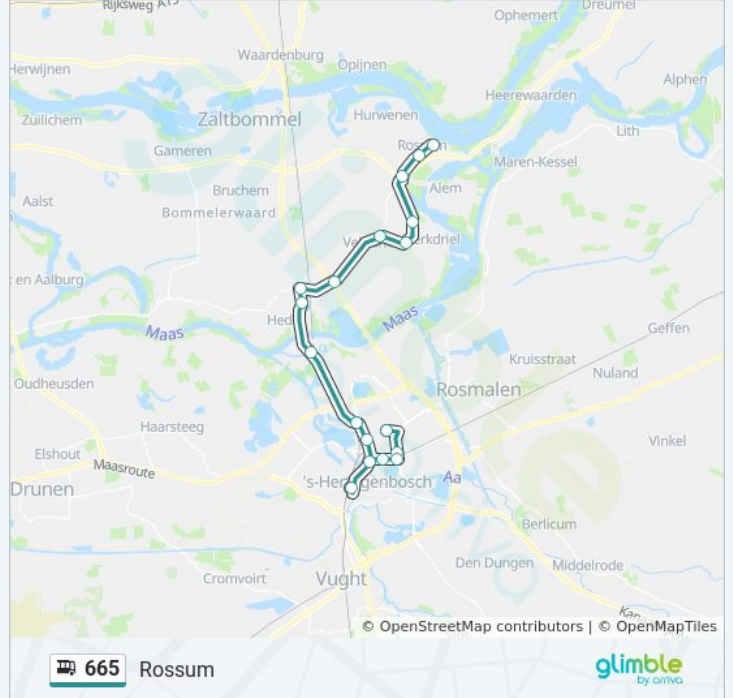

 665

Den Bosch

Download De App

De buslijn 665 (Den Bosch) heeft 2 routes. Op werkdagen zijn de diensturen:

(1) Den Bosch: 07:26 - 07:55(2) Rossum: 13:20 - 17:20

Kijk in de gratis glimble reisapp voor de dichtstbijzijnde halte van bus 665 en hoe laat de eerstvolgende bus 665 aankomt.

Richting: Den Bosch

20 haltes

[BEKIJK LIJNDIENSTROOSTER](#)

Dreumel, Nieuwstraat
Heerewaarden, De Buke
Rossum, De Vaste Burcht
Rossum, Julianaweg
Alem, Rotonde
Kerkdriel, Kloosterstraat
Kerkdriel, Ronde Morgen
Velddriel, Wordenseweg
Velddriel, De Geerden
Hedel, Baronieweg
Hedel, Prinses Beatrixstraat
'S-Hertogenbosch, Treurenburg
'S-Hertogenbosch, Hambakenweg
'S-Hertogenbosch, Orthen
'S-Hertogenbosch, Orthenseweg
'S-Hertogenbosch, Centraal Station (A)
'S-Hertogenbosch, Baden Powellstraat
'S-Hertogenbosch, Aartshertogenlaan
'S-Hertogenbosch, Bruistensingel
'S-Hertogenbosch, Rompertsebaan

bus 665 dienstrooster

Den Bosch Dienstrooster Route:

maandag	Niet Operationeel
dinsdag	Niet Operationeel
woensdag	Niet Operationeel
donderdag	07:26 - 07:55
vrijdag	07:26 - 07:55
zaterdag	Niet Operationeel
zondag	Niet Operationeel

Bus 665 info

Route: Den Bosch

Haltes: 20

Ritduur: 43 min

Samenvatting Lijn:

Richting: Rossum

14 haltes

[BEKIJK LIJNDIENSTROOSTER](#)