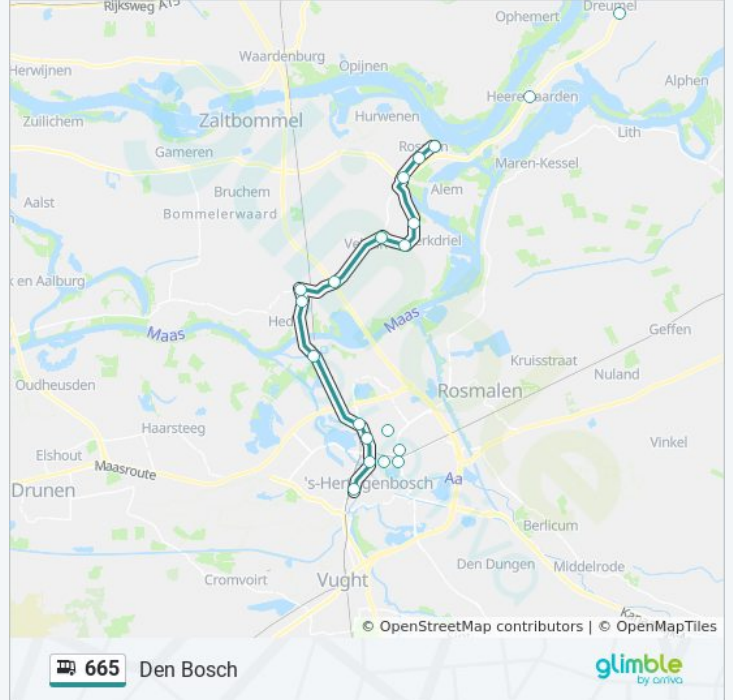

 665

Den Bosch

Download De App

De buslijn 665 (Den Bosch) heeft 2 routes. Op werkdagen zijn de diensturen:

(1) Den Bosch: 07:26 - 07:55(2) Rossum: 13:20 - 17:20

Kijk in de gratis glimble reisapp voor de dichtstbijzijnde halte van bus 665 en hoe laat de eerstvolgende bus 665 aankomt.

Bus 665 info

Route: Den Bosch

Haltes: 20

Ritduur: 43 min

Samenvatting Lijn:

Richting: Rossum

14 haltes

[BEKIJK LIJNDIENSTROOSTER](#)

bus 665 dienstrooster

Rossum Dienstrooster Route:

maandag	Niet Operationeel
dinsdag	Niet Operationeel
woensdag	Niet Operationeel
donderdag	13:20 - 17:20
vrijdag	13:20 - 17:20
zaterdag	Niet Operationeel
zondag	Niet Operationeel

Bus 665 info

Route: Rossum

Haltes: 14

Ritduur: 35 min

Samenvatting Lijn:

665 bus dienstroosters en routekaarten zijn beschikbaar als online PDF op moovitapp.com. Gebruik de [Moovit-app](#) om live de vertrektijden van bus-, trein- en metrolijnen te bekijken, en stap-per-stap wegbeschrijvingen voor alle OV-lijnen in Netherlands.