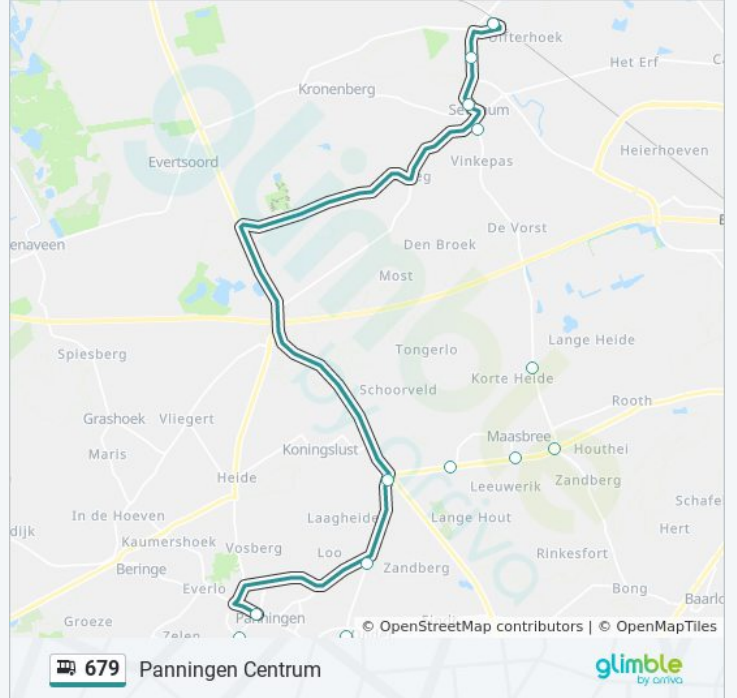

679

Horst Station

Download De App

De buslijn 679 (Horst Station) heeft 2 routes. Op werkdagen zijn de diensturen:

(1) Horst Station: 06:34 - 18:03 (2) Panningen: 07:09 - 17:30

Kijk in de gratis glimble reisapp voor de dichtstbijzijnde halte van bus 679 en hoe laat de eerstvolgende bus 679 aankomt.

Richting: Horst Station

17 haltes

[BEKIJK LIJNDIENSTROOSTER](#)

Panningen, Centrum
Panningen, Kerkstraat
Panningen, Raadhuisstraat
Panningen, Schout V.D. Kelenstraat
Panningen, Haammaeckerstraat
Helden, Kubke
Helden, Baarloseweg
Helden, Loo
Helden, Koningslust
Maasbree, Heeske
Maasbree, Pastoor Leursstraat
Maasbree, Wilhelminalaan
Maasbree, Rozendaal
Sevenum, Maasbreeseweg
Sevenum, Centrum
Sevenum, Berghemweg
Horst, Station Zuidzijde

bus 679 dienstrooster

Horst Station Dienstrooster Route:

maandag	Niet Operationeel
dinsdag	Niet Operationeel
woensdag	Niet Operationeel
donderdag	06:34 - 18:03
vrijdag	06:34 - 18:03
zaterdag	Niet Operationeel
zondag	Niet Operationeel

Bus 679 info

Route: Horst Station

Haltes: 17

Ritduur: 25 min

Samenvatting Lijn:

Richting: Panningen

17 haltes

[BEKIJK LIJNDIENSTROOSTER](#)