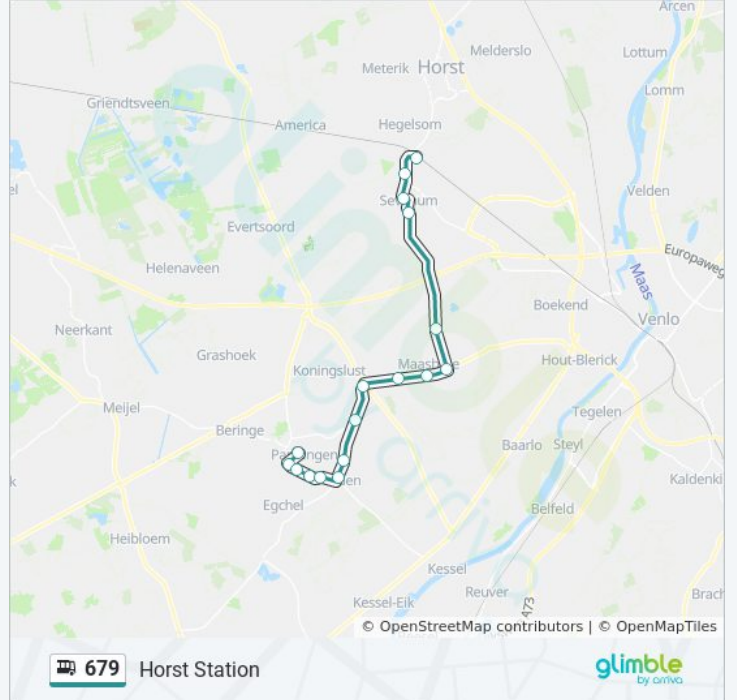

Panningen, Centrum

bus 679 dienstrooster

Panningen Dienstrooster Route:

maandag	Niet Operationeel
dinsdag	Niet Operationeel
woensdag	Niet Operationeel
donderdag	07:09 - 17:30
vrijdag	07:09 - 17:30
zaterdag	Niet Operationeel
zondag	Niet Operationeel

Bus 679 info

Route: Panningen

Haltes: 17

Ritduur: 25 min

Samenvatting Lijn:

679 bus dienstroosters en routekaarten zijn beschikbaar als online PDF op moovitapp.com. Gebruik de [Moovit-app](#) om live de vertrektijden van bus-, trein- en metrolijnen te bekijken, en stap-per-stap wegbeschrijvingen voor alle OV-lijnen in Netherlands.