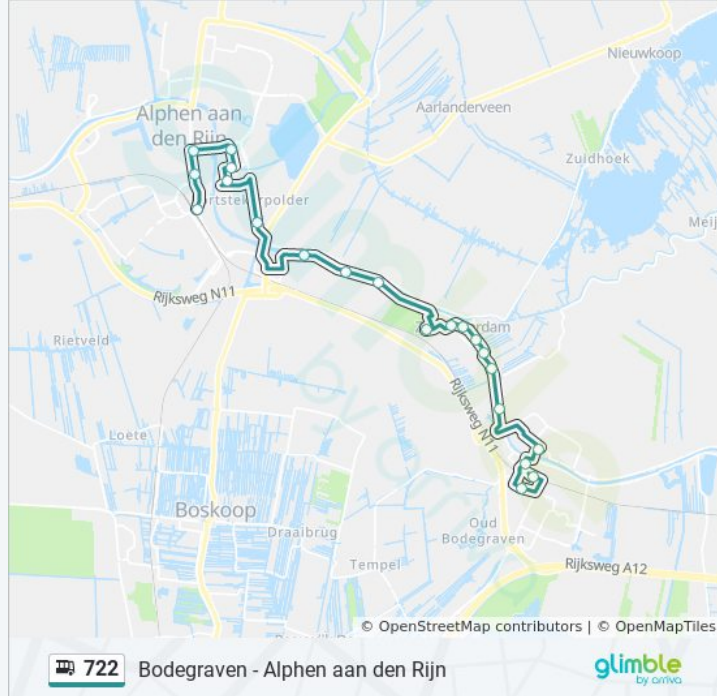

Alphen A/D Rijn, Concertweg

Alphen A/D Rijn, Ziekenhuis

Alphen A/D Rijn, Albert Schweitzerbrug

Alphen A/D Rijn, Zoutmanstraat/Avifauna

Alphen A/D Rijn, Van Nesstraat

Alphen A/D Rijn, Centrum

Alphen A/D Rijn, Station

Richting: Bodegraven Station

18 haltes

[BEKIJK LIJNDIENSTROOSTER](#)

Alphen A/D Rijn, Station

Alphen A/D Rijn, Centrum

Alphen A/D Rijn, Stadhoudersplein

Alphen A/D Rijn, Meerkoetstraat

Alphen A/D Rijn, Lijsterlaan