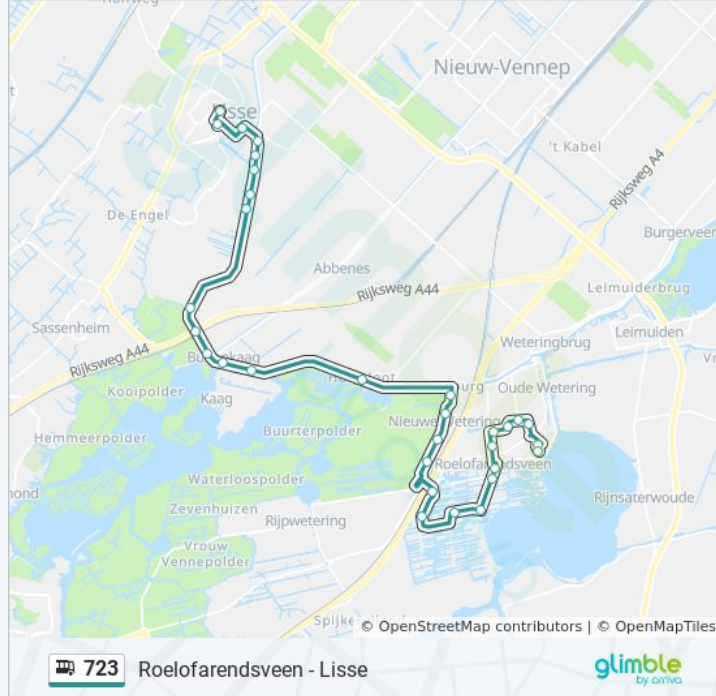

Richting: Lisse

31 haltes

[BEKIJK LIJNDIENSTROOSTER](#)

Roelofarendsveen, Schoolbaan
Roelofarendsveen, Europaweg
Roelofarendsveen, Gogherweide
Roelofarendsveen, De Baan
Roelofarendsveen, Zwembad
Roelofarendsveen, Middenweg
Roelofarendsveen, Sotaweg
Roelofarendsveen, Waterryck/Gemeentehuis
Roelofarendsveen, Braassemdreef
Roelofarendsveen, Arendshorst
Roelofarendsveen, Kerkweg
Roelofarendsveen, Het Palet
Roelofarendsveen, Rotonde
Nieuwe Wetering, Achterweg 20
Nieuwe Wetering, Voorweg 113
Nieuwe Wetering, Achterweg 120
Nieuwe Wetering, Meerbrug
Abbenes, Hanepoel
Buitenkaag, Huigsloterdijk 358
Buitenkaag, Kaagpont
Buitenkaag, Eimerstraat

Bus 723 info

Route: Lisse

Haltes: 31

Ritduur: 30 min

Samenvatting Lijn:

Buitenkaag, Hoofdweg Westzijde

Buitenkaag, Kaagbrug

Buitenkaag, Puck

Lisserbroek, Turfspoer

Lisserbroek, Lisserdijk 350

Lisserbroek, Lisserdijk 437

Lisserbroek, De Buren

Lisserbroek, Lisserbrug

Lisse, Broekweg

Lisse, Kanaalstraat

Richting: Roelofarendsveen

31 haltes

[BEKIJK LIJNDIENSTROOSTER](#)

Lisse, Kanaalstraat

Lisse, Centrum

Lisse, Narcissenstraat

Lisserbroek, Lisserbrug

Lisserbroek, De Buren

Lisserbroek, Lisserdijk 437