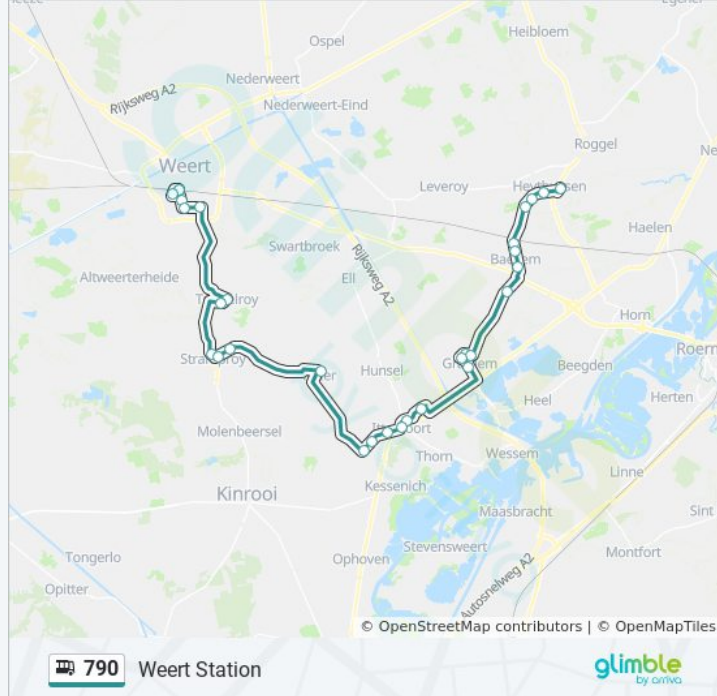

Richting: Heythuysen

29 haltes

[BEKIJK LIJNDIENSTROOSTER](#)

Weert, Station

Weert, Dries

Weert, Dillenburg

Weert, Oranjeplein

Weert, Nassaulaan

Bus 790 info

Route: Heythuysen

Haltes: 29

Ritduur: 49 min

Samenvatting Lijn:

Baexem, Crematorium

Baexem, Dorpstraat

Baexem, Kerkstraat

Baexem, Nieuwstraat

Heythuysen, Huize Sint Charles

Heythuysen, Belenbroeklaan

Heythuysen, Oude Trambaan

Heythuysen, Gemeentehuis

Richting: Weert

29 haltes

[BEKIJK LIJNDIENSTROOSTER](#)

Bus 790 info

Route: Weert

Haltes: 29

Ritduur: 49 min

Samenvatting Lijn:

Haler, Kerk

Stramproy, Molenbroek

Stramproy, Oude Trambaan