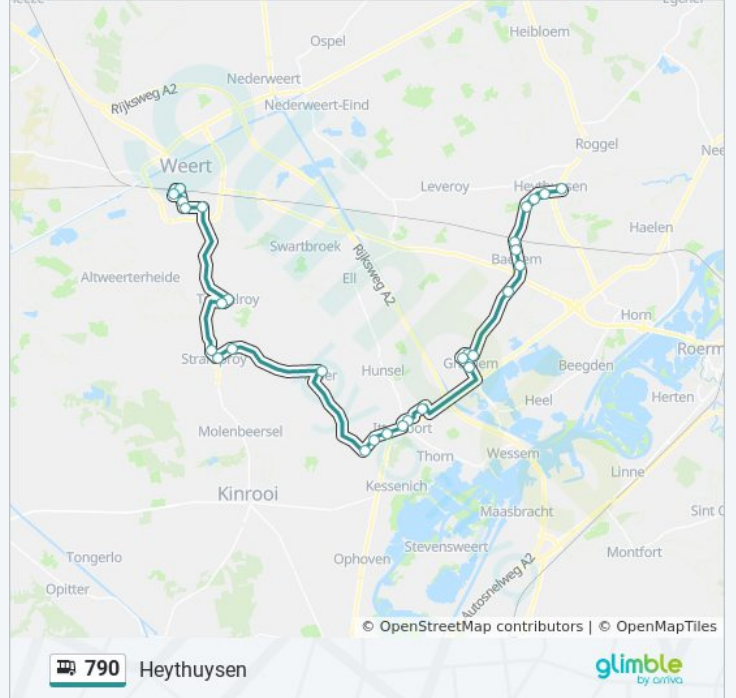

Bus 790 info

Route: Weert

Haltes: 29

Ritduur: 49 min

Samenvatting Lijn:

Haler, Kerk

Stramproy, Molenbroek

Stramproy, Oude Trambaan

Stramproy, Julianastraat

Tungelroy, Tungeler Dorpsstraat

Tungelroy, Sint Barbaraplein

Weert, Nassaulaan

Weert, Oranjeplein

Weert, Dillenburg

Weert, Dries

Weert, Station