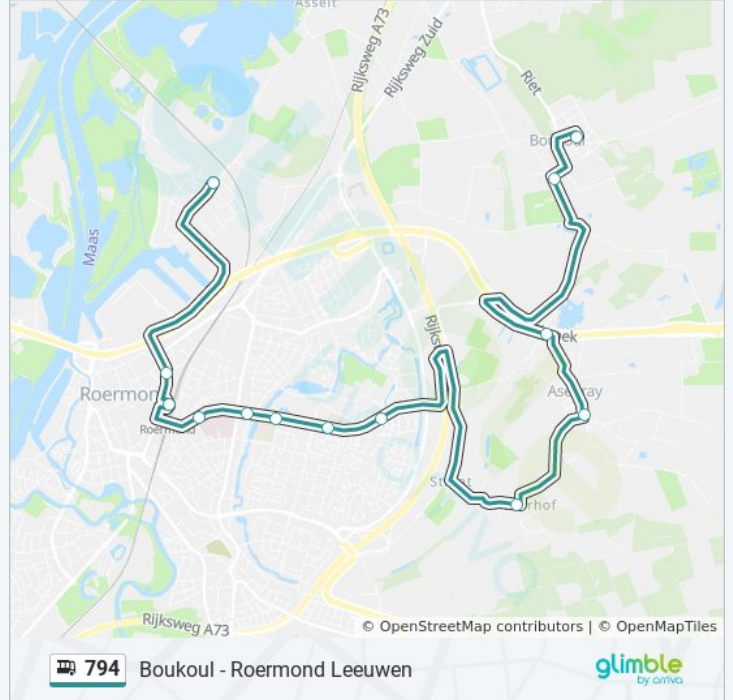

bus 794 dienstrooster

Boukoul Via Station Dienstrooster Route:

| | |
|-----------|-------------------|
| maandag | 07:33 - 18:33 |
| dinsdag | 07:33 - 18:33 |
| woensdag | 07:33 - 18:33 |
| donderdag | 07:33 - 18:33 |
| vrijdag | 07:33 - 18:33 |
| zaterdag | Niet Operationeel |
| zondag | Niet Operationeel |

Boukoul, Heikamp

Boukoul, Boven Boukoul

Asenray, Maalbroek

Asenray, Dorpsstraat/Duiperweg

Asenray, Thusserhof

Roermond, Jagerstraat

Roermond, Castorstraat

Roermond, Kasteel Osenstraat

Roermond, Station

Roermond, Wilhelminaplein

Roermond, Jules Breukerstraat

Roermond, Kerkplein

bus 794 dienstrooster

Leeuwen Kerkplein Dienstrooster Route:

| | |
|-----------|-------------------|
| maandag | 07:04 - 18:04 |
| dinsdag | 07:04 - 18:04 |
| woensdag | 07:04 - 18:04 |
| donderdag | 07:04 - 18:04 |
| vrijdag | 07:04 - 18:04 |
| zaterdag | Niet Operationeel |
| zondag | Niet Operationeel |

Bus 794 info

Route: Leeuwen Kerkplein

Haltes: 12

Ritduur: 29 min

Samenvatting Lijn:

794 bus dienstroosters en routekaarten zijn beschikbaar als online PDF op moovitapp.com. Gebruik de [Moovit-app](#) om live de vertrektijden van bus-, trein- en metrolijnen te bekijken, en stap-per-stap wegbeschrijvingen voor alle OV-lijnen in Netherlands.