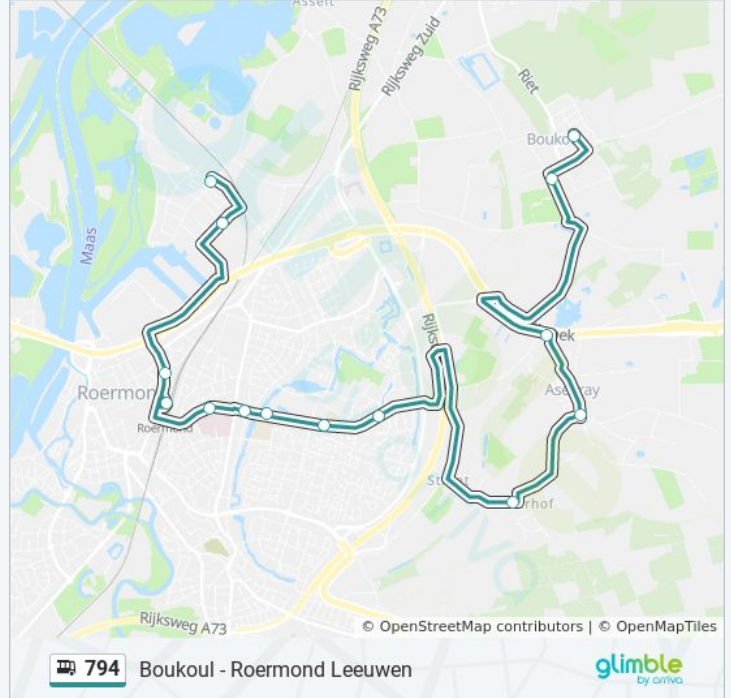

Kijk in de gratis glimble reisapp voor de dichtstbijzijnde halte van bus 794 en hoe laat de eerstvolgende bus 794 aankomt.

Richting: Boukoul Via Station

13 haltes

[BEKIJK LIJNDIENSTROOSTER](#)

Roermond, Kerkplein
Roermond, Wilhelminaplein
Roermond, Station
Roermond, Laurentius Ziekenhuis
Roermond, Lindelaan
Roermond, Kasteel Osenstraat
Roermond, Castorstraat
Roermond, Jagerstraat
Asenray, Thusserhof
Asenray, Dorpsstraat/Duiperweg
Asenray, Maalbroek
Boukoul, Boven Boukoul
Boukoul, Heikamp

bus 794 dienstrooster

Boukoul Via Station Dienstrooster Route:

| | |
|-----------|-------------------|
| maandag | 07:33 - 18:33 |
| dinsdag | 07:33 - 18:33 |
| woensdag | 07:33 - 18:33 |
| donderdag | 07:33 - 18:33 |
| vrijdag | 07:33 - 18:33 |
| zaterdag | Niet Operationeel |
| zondag | Niet Operationeel |

Bus 794 info

Route: Boukoul Via Station

Haltes: 13

Ritduur: 30 min

Samenvatting Lijn:

Richting: Leeuwen Kerkplein

12 haltes

[BEKIJK LIJNDIENSTROOSTER](#)

Bus 794 info

Route: Leeuwen Kerkplein

Haltes: 12

Ritduur: 29 min

Samenvatting Lijn:

794 bus dienstroosters en routekaarten zijn beschikbaar als online PDF op moovitapp.com. Gebruik de [Moovit-app](#) om live de vertrektijden van bus-, trein- en metrolijnen te bekijken, en stap-per-stap wegbeschrijvingen voor alle OV-lijnen in Netherlands.