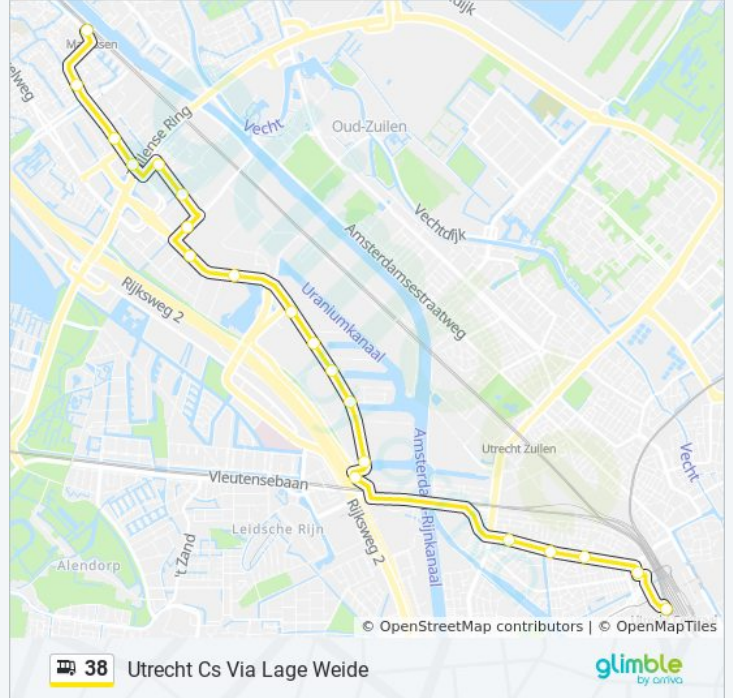

Kijk in de gratis glimble reisapp voor de dichtstbijzijnde halte van bus 38 en hoe laat de eerstvolgende bus 38 aankomt.

Richting: Maarssen Via Lage Weide

19 haltes

[BEKIJK LIJNDIENSTROOSTER](#)

Cs Jaarbeurszijde (Perron C9)

Utrecht, Hasebroekstraat

Van Koetsveldstraat

Majellapark

Wolfgang Pauliweg

Thoriumweg

Kernweg

Uraniumweg

Mesonweg

bus 38 dienstrooster

Utrecht Cs Via Lage Weide Dienstrooster Route:

maandag	06:17 - 18:47
dinsdag	06:17 - 18:47
woensdag	06:17 - 18:47
donderdag	06:17 - 18:47
vrijdag	06:17 - 18:47
zaterdag	Niet Operationeel
zondag	Niet Operationeel

Bus 38 info

Route: Utrecht Cs Via Lage Weide

Haltes: 20

Ritduur: 23 min

Samenvatting Lijn:

Moskeplein

Cs Jaarbeurszijde (Perron C1)

38 bus dienstroosters en routekaarten zijn beschikbaar als online PDF op moovitapp.com. Gebruik de [Moovit-app](#) om live de vertrektijden van bus-, trein- en metrolijnen te bekijken, en stap-per-stap wegbeschrijvingen voor alle OV-lijnen in Netherlands.