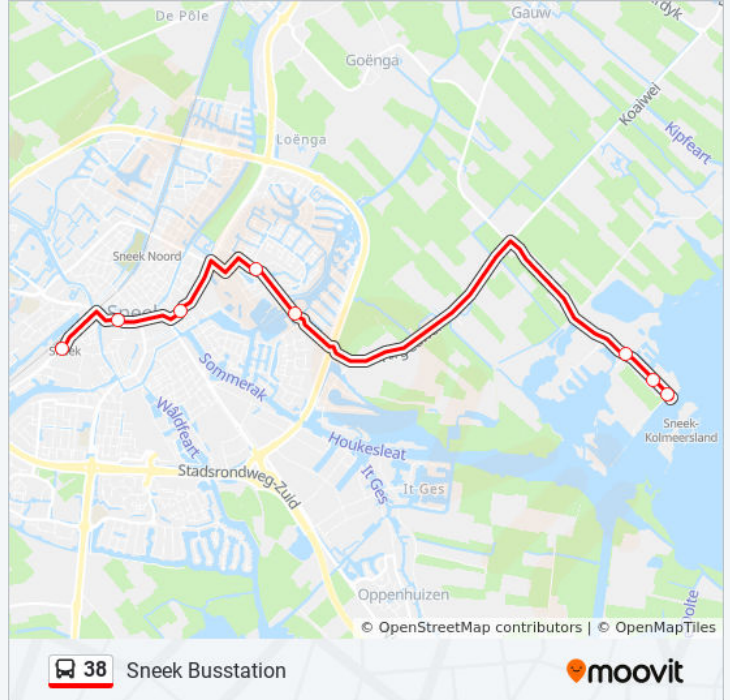

Kijk in de gratis glimble reisapp voor de dichtstbijzijnde halte van bus 38 en hoe laat de eerstvolgende bus 38 aankomt.

Richting: Sneek Busstation

8 haltes

[BEKIJK LIJNDIENSTROOSTER](#)

Offingawier, Pont
Offingawier, Paviljoen
Offingawier, Camping De Potten
Sneek, De Domp
Sneek, Middelzeelaan
Sneek, Boeierstraat
Sneek, Prins Hendrikkade
Sneek, Busstation

bus 38 dienstrooster

Sneek Busstation Dienstrooster Route:

maandag	08:58 - 20:11
dinsdag	08:58 - 20:11
woensdag	08:58 - 20:11
donderdag	Niet Operationeel
vrijdag	08:58 - 20:11
zaterdag	08:58 - 20:11
zondag	08:58 - 20:11

bus 38 info

Route: Sneek Busstation

Haltes: 8

Ritduur: 13 min

Samenvatting Lijn:

Richting: Sneek Pr. Hendrikkade

7 haltes

[BEKIJK LIJNDIENSTROOSTER](#)

Ritduur: 10 min

Samenvatting Lijn:

 [bus 38 lijnkaart](#)

Richting: Sneekmeerbus

8 haltes

[BEKIJK LIJNDIENSTROOSTER](#)

- Sneek, Busstation
- Sneek, Prins Hendrikkade

bus 38 dienstrooster