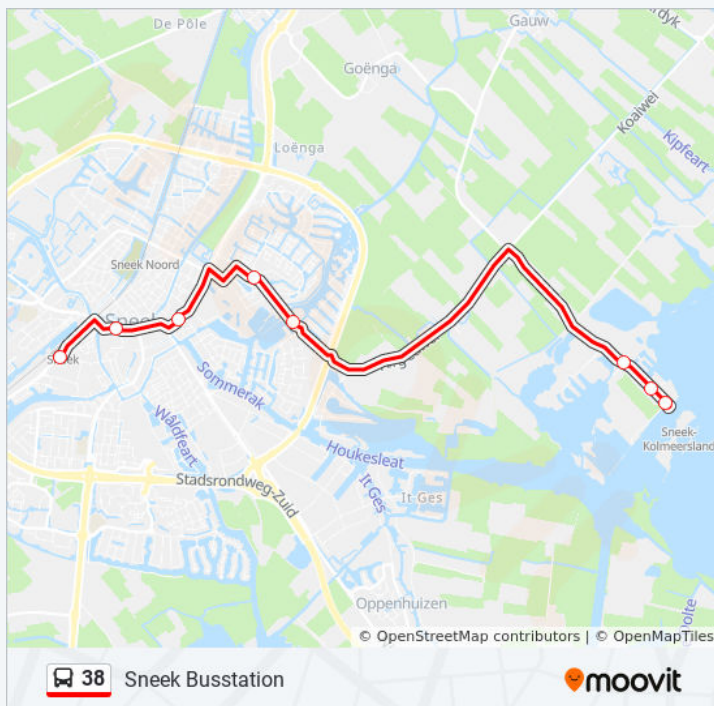

Sneekmeerbus Dienstrooster Route:

maandag	00:12 - 23:52
dinsdag	00:12 - 23:52
woensdag	00:12 - 23:52
donderdag	Niet Operationeel

Sneek, Boeierstraat

Sneek, Middelzeelaan

Sneek, De Domp

Offingawier, Camping De Potten

bus 38 info

Route: Sneekermeerbus

Haltes: 8

Ritduur: 12 min

Samenvatting Lijn:

38 bus dienstroosters en routekaarten zijn beschikbaar als online PDF op moovitapp.com. Gebruik de [Moovit-app](#) om live de vertrektijden van bus-, trein- en metrolijnen te bekijken, en stap-per-stap wegbeschrijvingen voor alle OV-lijnen in Netherlands.