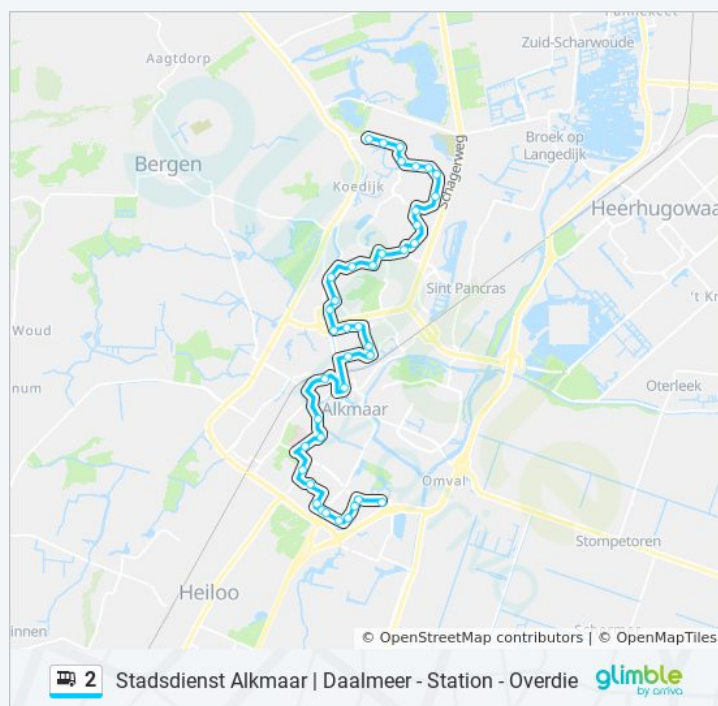

Alkmaar, Pieter Langendijkstraat

Alkmaar, Roelantstraat

Alkmaar, Melis Stokelaan

Alkmaar, Asselijnstraat

Alkmaar, Koelmalaan

Ritduur: 49 min

Samenvatting Lijn:

Richting: Station

22 haltes

[BEKIJK LIJNDIENSTROOSTER](#)

bus 2 dienstrooster

Station Dienstrooster Route:

maandag 06:08 - 11:38

dinsdag 06:08 - 11:38

woensdag 06:08 - 11:38

donderdag 06:08 - 11:38