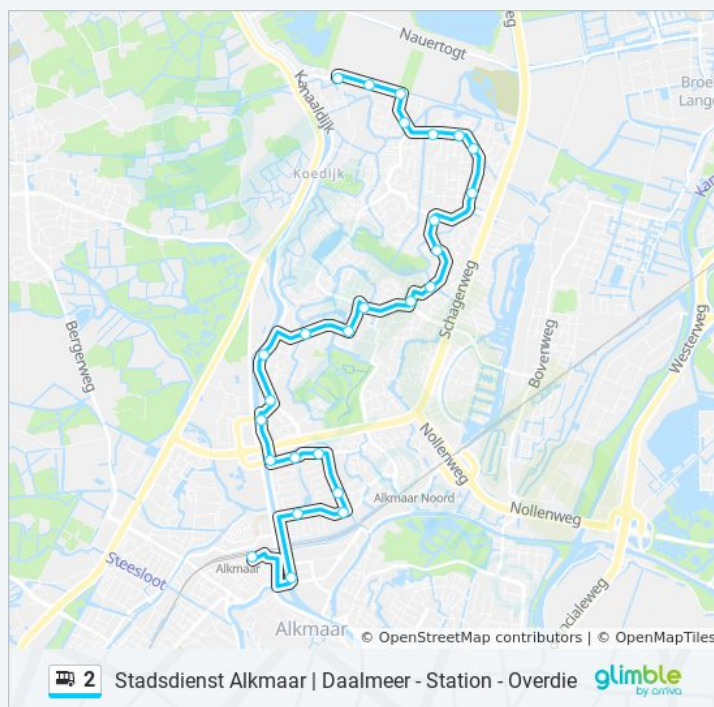

08:38 - 11:38

zondag

Niet Operationeel

Bus 2 info

Route: Station

Haltes: 22

Ritduur: 28 min

Samenvatting Lijn: