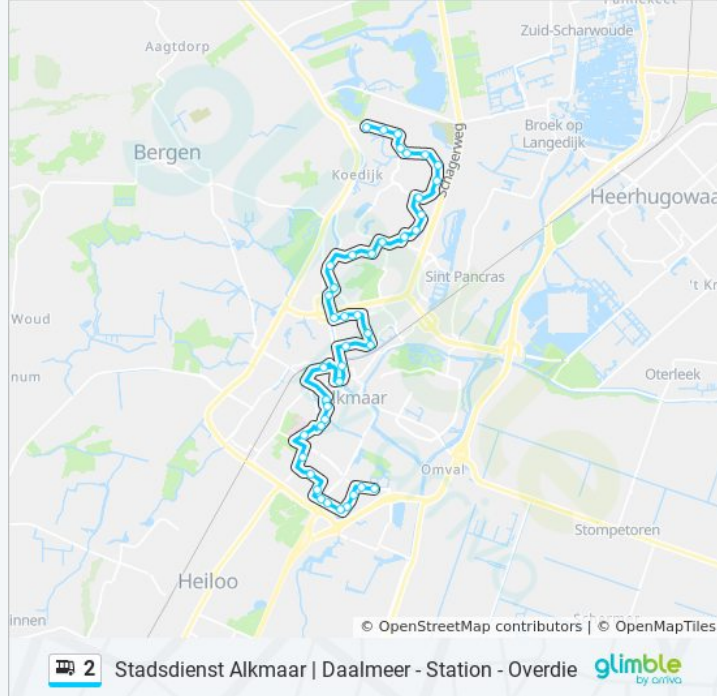

Alkmaar, Glazenierstraat

Alkmaar, Weverstraat

Alkmaar, Looierstraat

Alkmaar, Laan Van Brussel

Alkmaar, Laan Van Bath

Alkmaar, Gruttostraat

Alkmaar, Waterhoen

Alkmaar, Albatrosweg

Alkmaar, Laan Van Parijs

Alkmaar, Johan Huizingastraat

Alkmaar, Aidastraat

Alkmaar, Hans De Riesstraat

Alkmaar, Laan Van Keulen

Alkmaar, Penningweg

Alkmaar, De Landman

Alkmaar, Meijersloot

Alkmaar, Rietschoot

Richting: Overdie Via Station

35 haltes

[BEKIJK LIJNDIENSTROOSTER](#)

Alkmaar, Rietschoot

Alkmaar, Meijersloot

Alkmaar, De Landman

Alkmaar, Penningweg