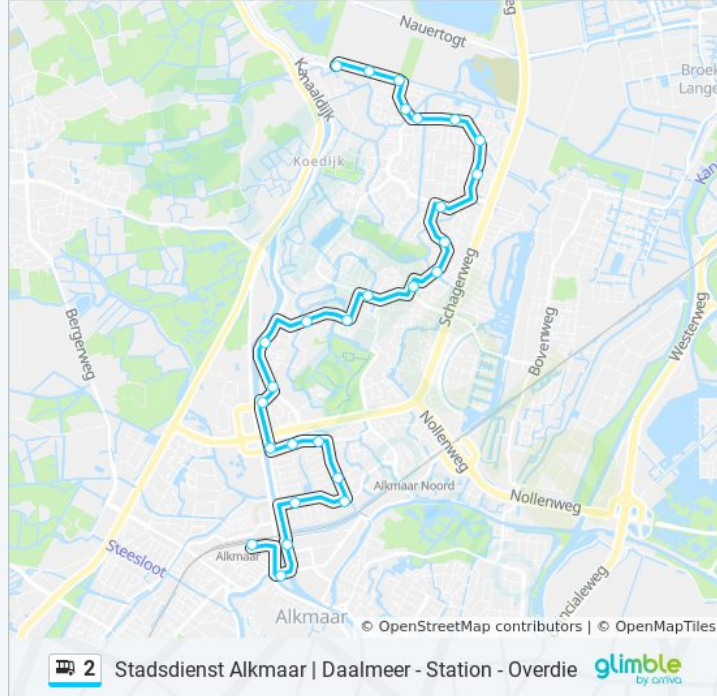

Kijk in de gratis glimble reisapp voor de dichtstbijzijnde halte van bus 2 en hoe laat de eerstvolgende bus 2 aankomt.

Richting: Daalmeer Rietschoot

23 haltes

[BEKIJK LIJNDIENSTROOSTER](#)

Alkmaar, Station
Alkmaar, Tesselsebrug
Alkmaar, Pettemerstraat
Alkmaar, Noorderkade/Drechterwaard
Alkmaar, Huiswaarderbrug
Alkmaar, Vlielandbrug
Alkmaar, Glazenierstraat
Alkmaar, Weverstraat
Alkmaar, Looierstraat
Alkmaar, Laan Van Brussel
Alkmaar, Laan Van Bath
Alkmaar, Gruttostraat
Alkmaar, Waterhoen
Alkmaar, Albatrosweg
Alkmaar, Laan Van Parijs
Alkmaar, Johan Huizingastraat
Alkmaar, Aidastraat
Alkmaar, Hans De Riesstraat
Alkmaar, Laan Van Keulen
Alkmaar, Penningweg
Alkmaar, De Landman

bus 2 dienstrooster

Daalmeer Rietschoot Dienstrooster Route:

maandag	05:55 - 19:08
dinsdag	05:55 - 19:08
woensdag	05:55 - 19:08
donderdag	05:55 - 19:08
vrijdag	05:55 - 19:08
zaterdag	08:53 - 18:07
zondag	Niet Operationeel

Bus 2 info

Route: Daalmeer Rietschoot

Haltes: 23

Ritduur: 25 min

Samenvatting Lijn:

Alkmaar, Meijersloot

Alkmaar, Rietschoot

Richting: Daalmeer Via Station

38 haltes

[BEKIJK LIJNDIENSTROOSTER](#)

Alkmaar, Koelmalaan

Alkmaar, Asselijnstraat

Alkmaar, Melis Stokelaan

Alkmaar, Roelantstraat

Alkmaar, Pieter Langendijkstraat

Alkmaar, Rhijnvis Feithlaan