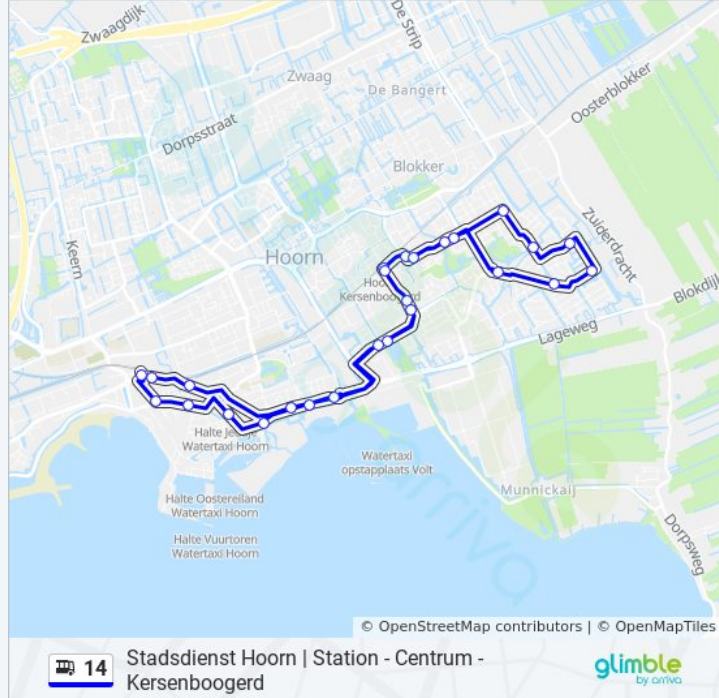

Hoorn, Amstelweg

Hoorn, Willemsweg

Hoorn, Julianaplein

Hoorn, Draafsingel

Hoorn, Station

14 bus dienstroosters en routekaarten zijn beschikbaar als online PDF op moovitapp.com. Gebruik de [Moovit-app](#) om live de vertrektijden van bus-, trein- en metrolijnen te bekijken, en stap-per-stap wegbeschrijvingen voor alle OV-lijnen in Netherlands.

[Over Moovit](#) • [MaaS-oplossingen](#) • [Ondersteunde landen](#) • [Mooviter-gemeenschap](#)

© 2024 Moovit - Alle rechten voorbehouden

Bekijk Live Aankomsttijden