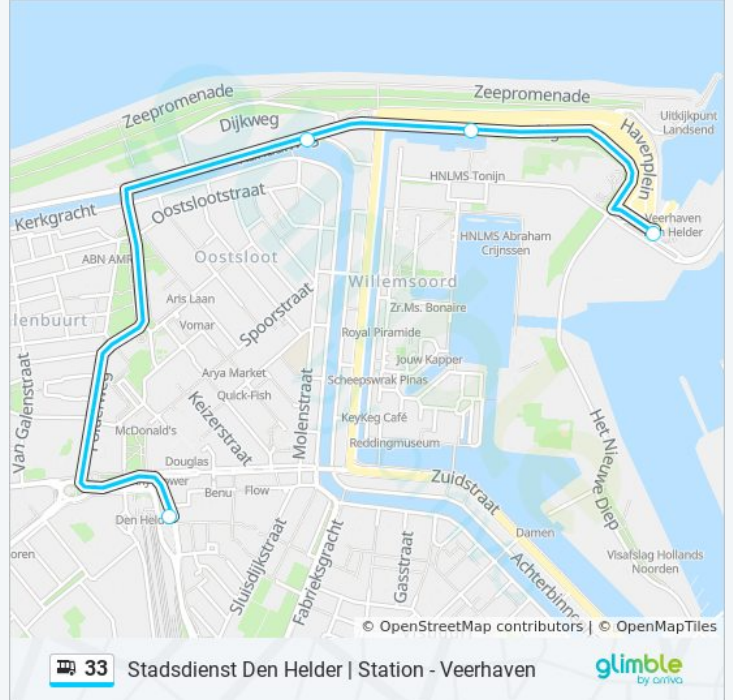

Bus 33 info

Route: Station Den Helder

Haltes: 3

Ritduur: 9 min

Samenvatting Lijn:

Richting: Steiger Teso

4 haltes

[BEKIJK LIJNDIENSTROOSTER](#)

Den Helder, Station

Den Helder, Molenplein

Den Helder, Marinemuseum

Den Helder, Steiger Teso

bus 33 dienstrooster

Steiger Teso Dienstrooster Route:

| | |
|-----------|---------------|
| maandag | 06:12 - 21:12 |
| dinsdag | 06:12 - 21:12 |
| woensdag | 06:12 - 21:12 |
| donderdag | 07:12 - 21:12 |
| vrijdag | 06:12 - 21:12 |
| zaterdag | 06:12 - 21:12 |
| zondag | 07:12 - 21:12 |

Bus 33 info

Route: Steiger Teso

Haltes: 4

Ritduur: 10 min

Samenvatting Lijn:

33 bus dienstroosters en routekaarten zijn beschikbaar als online PDF op moovitapp.com. Gebruik de [Moovit-app](#) om live de vertrektijden van bus-, trein- en metrolijnen te bekijken, en stap-per-stap wegbeschrijvingen voor alle OV-lijnen in Netherlands.