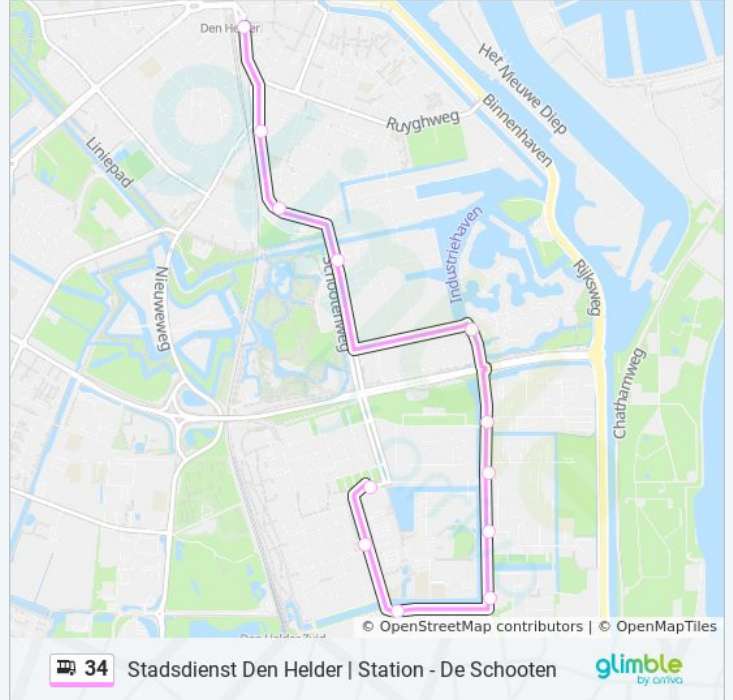

Samenvatting Lijn:

Richting: Station Den Helder

12 haltes

[BEKIJK LIJNDIENSTROOSTER](#)

Den Helder, Walvisvaardersweg

Den Helder, Baljuwstraat

Den Helder, Dirk Abbesteelaan

Den Helder, Torplaan

Den Helder, G.P. Blankmanstraat

Den Helder, J.A. Prinsstraat

Den Helder, Ambachtsweg

Den Helder, Marinapark

Den Helder, Quelderduin

Den Helder, Vinkenstraat

Den Helder, Sperwerstraat

Den Helder, Station

bus 34 dienstrooster

Station Den Helder Dienstrooster Route:

maandag	06:42 - 22:44
dinsdag	06:42 - 22:44
woensdag	06:42 - 22:44
donderdag	06:42 - 22:44
vrijdag	06:42 - 22:44
zaterdag	06:42 - 22:44
zondag	08:42 - 22:44

Bus 34 info

Route: Station Den Helder

Haltes: 12

Ritduur: 11 min

Samenvatting Lijn:

34 bus dienstroosters en routekaarten zijn beschikbaar als online PDF op moovitapp.com. Gebruik de [Moovit-app](#) om live de vertrektijden van bus-, trein- en metrolijnen te bekijken, en stap-per-stap wegbeschrijvingen voor alle OV-lijnen in Netherlands.