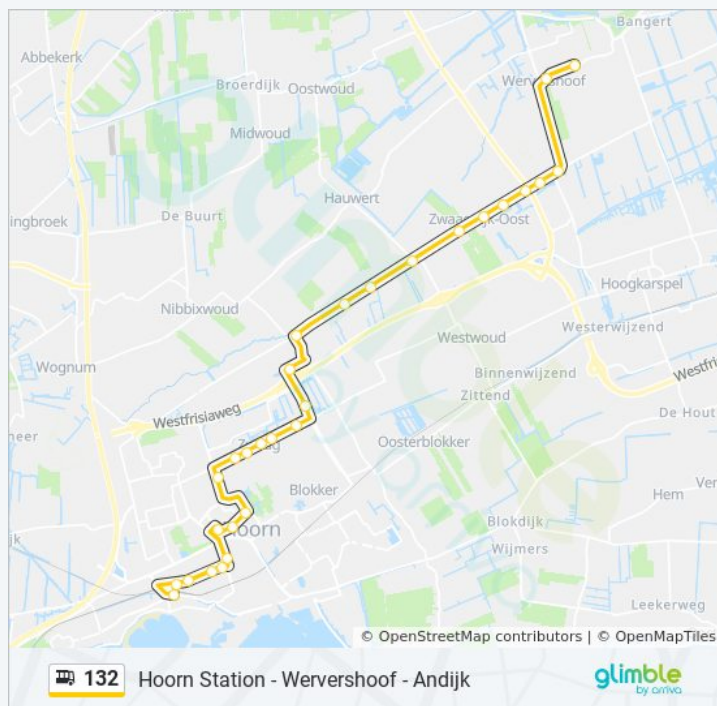

Hoorn, Eenhuizenstraat

Hoorn, Vijandtstraat

Hoorn, Wabenstraat

Hoorn, Nieuwe Steen

Hoorn, Copernicus

Hoorn, Oscar Romero

Zwaag, Oostergouw

Zwaag, Krijterslaan

Zwaag, Anjerhof

Zwaag, Pastoor Nuijenstraat

Zwaag, Butterwoud

Zwaag, Unjerpad

Zwaag, Dijkgraaf

Zwaag, Zevenhuis

Zwaagdijk, Rijweg/Zwaagdijk

Zwaagdijk, Hoop Doet Leven

Zwaagdijk, De Zwaluw

Zwaagdijk, Noorderboekert

Zwaagdijk, Van Diepen

Zwaagdijk, V.V. Zwaagdijk

Zwaagdijk, Zwaagdijk Nr. 106

Zwaagdijk, Markerwaardweg

Zwaagdijk, De Dragonder

Zwaagdijk, Tolweg

Wervershoof, Raadhuisplein

Wervershoof, R.K. Kerk

zaterdag

Niet Operationeel

zondag

Niet Operationeel

Bus 132 info

Route: Wervershoof R.K. Kerk

Haltes: 29

Ritduur: 30 min

Samenvatting Lijn:

132 bus dienstroosters en routekaarten zijn beschikbaar als online PDF op moovitapp.com. Gebruik de [Moovit-app](#) om live de vertrektijden van bus-, trein- en metrolijnen te bekijken, en stap-per-stap wegbeschrijvingen voor alle OV-lijnen in Netherlands.

[Over Moovit](#) • [MaaS-oplossingen](#) • [Ondersteunde landen](#) • [Mooviter-gemeenschap](#)

© 2024 Moovit - Alle rechten voorbehouden

Bekijk Live Aankomsttijden