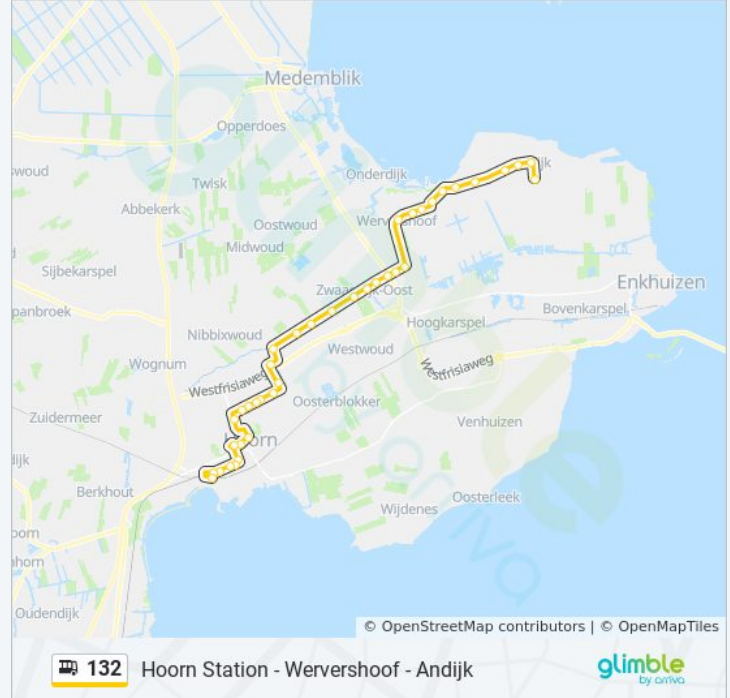

Andijk, Burg. Doumastraat

Andijk, Molenweg

Andijk, Hoekweg

Andijk, Kleingouw

Andijk, Sorghvliet

Andijk, Gedeputeerde Laanweg

Richting: Hoorn Station

38 haltes

[BEKIJK LIJNDIENSTROOSTER](#)

Andijk, Gedeputeerde Laanweg

Andijk, Sorghvliet

Andijk, Kleingouw

Andijk, Hoekweg

Andijk, Molenweg

Andijk, Burg. Doumastraat

Andijk, Kuin