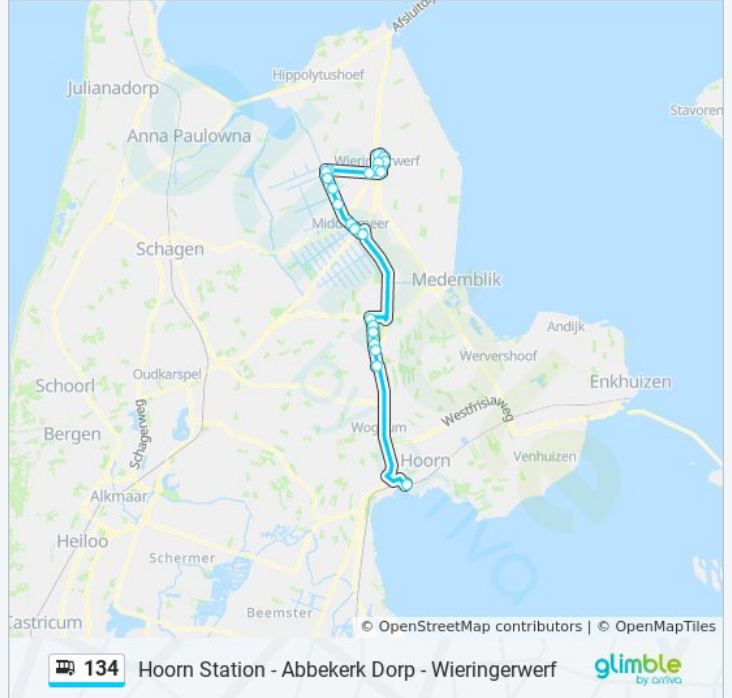

134

Hoorn Station - Abbekerk Dorp - Wieringerwerf

Download De App

De buslijn 134 (Hoorn Station - Abbekerk Dorp - Wieringerwerf) heeft 2 routes. Op werkdagen zijn de diensturen: (1) Hoorn Station: 06:37 - 18:44(2) Wieringerwerf Badweg: 06:00 - 18:01
Kijk in de gratis glimble reisapp voor de dichtstbijzijnde halte van bus 134 en hoe laat de eerstvolgende bus 134 aankomt.

Richting: Hoorn Station

22 haltes

[BEKIJK LIJNDIENSTROOSTER](#)

Wieringerwerf, Badweg
Wieringerwerf, Ir. Krijnstraat
Wieringerwerf, Brinkweg
Wieringerwerf, Ing. Ovingestraat
Wieringerwerf, Verbindingsweg
Wieringerwerf, Oosterterp
Wieringerwerf, Westerterpweg
Slootdorp, Den Oeverseweg
Slootdorp, Kerkstraat
Slootdorp, Kon. Wilhelminaweg
Middenmeer, Dolfijnweg
Middenmeer, Praamweg
Middenmeer, Winkelcentrum
Middenmeer, Breestraat
Middenmeer, Alkmaarseweg
Lambertschaag, 'T Wagenwiel
Lambertschaag, Oosterboekelweg
Lambertschaag, Mijnsherenweg
Abbekerk, Oude Gemeentehuis
Abbekerk, Dorpsstraat
Abbekerk, Busstation

Bus 134 info**Route:** Hoorn Station**Haltes:** 22**Ritduur:** 45 min**Samenvatting Lijn:**

Richting: Wieringerwerf Badweg

18 haltes

[BEKIJK LIJNDIENSTROOSTER](#)

- Hoorn, Station
- Hoorn, Van Dedemstraat
- Abbekerk, Busstation
- Abbekerk, Dorpsstraat
- Abbekerk, Oude Gemeentehuis
- Lambertschaag, Mijnsherenweg
- Lambertschaag, Oosterboekelweg
- Lambertschaag, 'T Wagenwiel
- Middenmeer, Alkmaarseweg
- Middenmeer, Breestraat
- Middenmeer, Winkelcentrum
- Middenmeer, Praamweg
- Middenmeer, Dolfijnweg
- Slotdorp, Kon. Wilhelminaweg
- Slotdorp, Kerkstraat
- Slotdorp, Den Oeverseweg
- Wieringerwerf, Westerterpweg
- Wieringerwerf, Badweg

Bus 134 info

Route: Wieringerwerf Badweg

Haltes: 18

Ritduur: 39 min

Samenvatting Lijn:

134 bus dienstroosters en routekaarten zijn beschikbaar als online PDF op moovitapp.com. Gebruik de [Moovit-app](#) om live de vertrektijden van bus-, trein- en metrolijnen te bekijken, en stap-per-stap wegbeschrijvingen voor alle OV-lijnen in Netherlands.