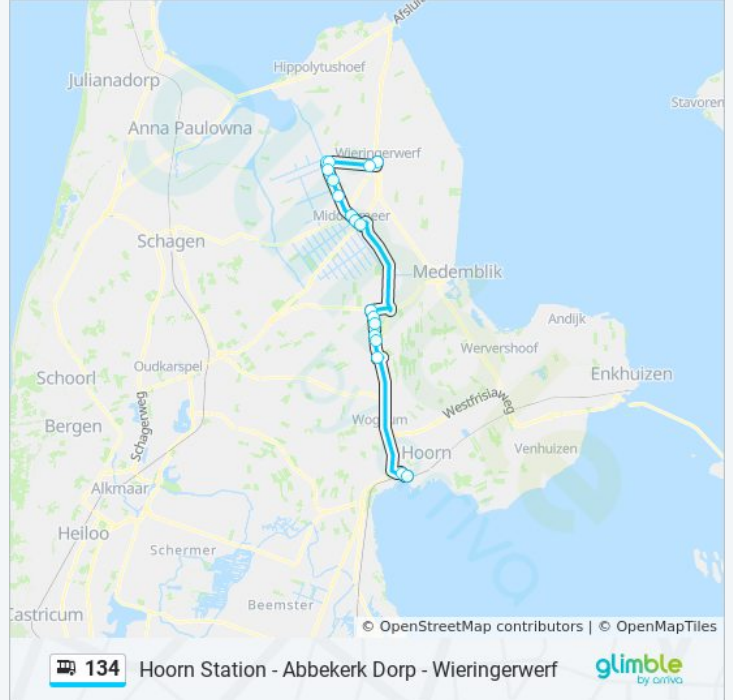

Richting: Hoorn Station

22 haltes

[BEKIJK LIJNDIENSTROOSTER](#)

Wieringerwerf, Badweg
Wieringerwerf, Ir. Krijnstraat
Wieringerwerf, Brinkweg
Wieringerwerf, Ing. Ovingestraat
Wieringerwerf, Verbindingsweg
Wieringerwerf, Oosterterp
Wieringerwerf, Westerterpweg
Slootdorp, Den Oeverseweg
Slootdorp, Kerkstraat
Slootdorp, Kon. Wilhelminaweg
Middenmeer, Dolfijnweg
Middenmeer, Praamweg
Middenmeer, Winkelcentrum
Middenmeer, Breestraat
Middenmeer, Alkmaarseweg
Lambertschaag, 'T Wagenwiel
Lambertschaag, Oosterboekelweg
Lambertschaag, Mijnsherenweg
Abbekerk, Oude Gemeentehuis
Abbekerk, Dorpsstraat
Abbekerk, Busstation

Bus 134 info**Route:** Hoorn Station**Haltes:** 22**Ritduur:** 45 min**Samenvatting Lijn:**

Richting: Wieringerwerf Badweg

18 haltes

[BEKIJK LIJNDIENSTROOSTER](#)

- Hoorn, Station
- Hoorn, Van Dedemstraat
- Abbekerk, Busstation
- Abbekerk, Dorpsstraat
- Abbekerk, Oude Gemeentehuis
- Lambertschaag, Mijnsherenweg
- Lambertschaag, Oosterboekelweg
- Lambertschaag, 'T Wagenwiel
- Middenmeer, Alkmaarseweg
- Middenmeer, Breestraat
- Middenmeer, Winkelcentrum
- Middenmeer, Praamweg
- Middenmeer, Dolfijnweg
- Slotdorp, Kon. Wilhelminaweg
- Slotdorp, Kerkstraat
- Slotdorp, Den Oeverseweg
- Wieringerwerf, Westerterpweg
- Wieringerwerf, Badweg

bus 134 dienstrooster

Wieringerwerf Badweg Dienstrooster Route:

maandag	06:00 - 18:01
dinsdag	06:00 - 18:01
woensdag	06:00 - 18:01
donderdag	Niet Operationeel
vrijdag	Niet Operationeel
zaterdag	Niet Operationeel
zondag	Niet Operationeel

Bus 134 info

Route: Wieringerwerf Badweg

Haltes: 18

Ritduur: 39 min

Samenvatting Lijn:

134 bus dienstroosters en routekaarten zijn beschikbaar als online PDF op moovitapp.com. Gebruik de [Moovit-app](#) om live de vertrektijden van bus-, trein- en metrolijnen te bekijken, en stap-per-stap wegbeschrijvingen voor alle OV-lijnen in Netherlands.