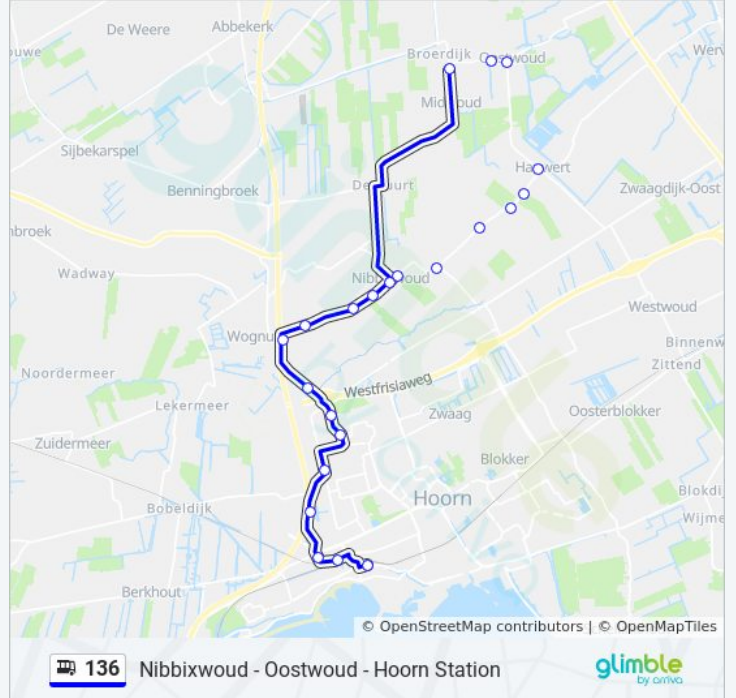

## bus 136 dienstrooster

Hoorn Station Dienstrooster Route:

maandag	06:31 - 22:27
dinsdag	06:31 - 22:27
woensdag	06:31 - 22:27
donderdag	06:31 - 22:27
vrijdag	06:31 - 22:27
zaterdag	Niet Operationeel
zondag	Niet Operationeel

## Bus 136 info

**Route:** Hoorn Station

**Haltes:** 22

**Ritduur:** 31 min

**Samenvatting Lijn:**

## Hoorn, Station

**Richting: Midwoud Oostw.Dorpsstr.**

22 haltes

[BEKIJK LIJNDIENSTROOSTER](#)

Hoorn, Station

Hoorn, Dampten

Hoorn, Berkhouterweg

Hoorn, Westfriese Parkweg