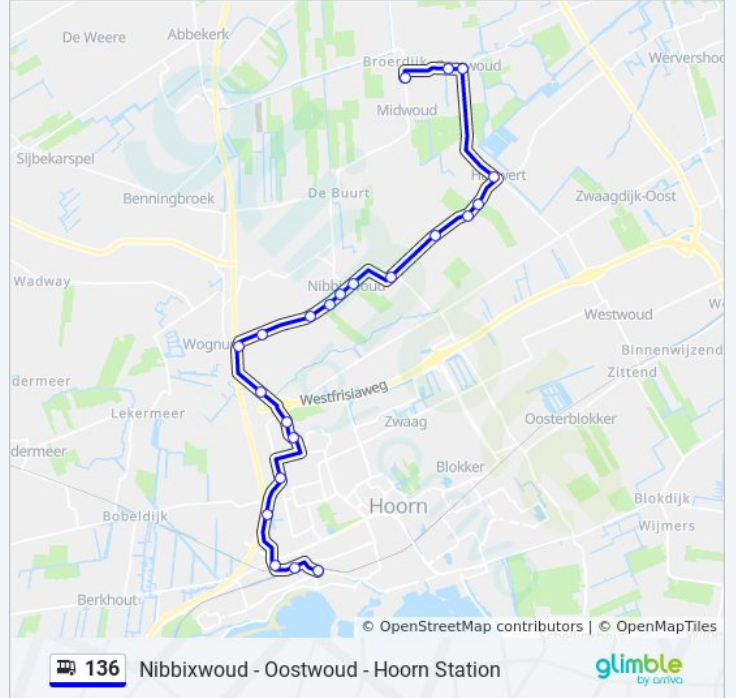

Hauwert, N.H. Kerk

Oostwoud, Heemraad Witweg

Oostwoud, Stoomzuivelfabriek

Midwoud, Oostwouder Dorpsstraat

136 bus dienstroosters en routekaarten zijn beschikbaar als online PDF op moovitapp.com. Gebruik de [Moovit-app](#) om live de vertrektijden van bus-, trein- en metrolijnen te bekijken, en stap-per-stap wegbeschrijvingen voor alle OV-lijnen in Netherlands.

[Over Moovit](#) • [MaaS-oplossingen](#) • [Ondersteunde landen](#) • [Mooviter-gemeenschap](#)

© 2024 Moovit - Alle rechten voorbehouden

Bekijk Live Aankomsttijden