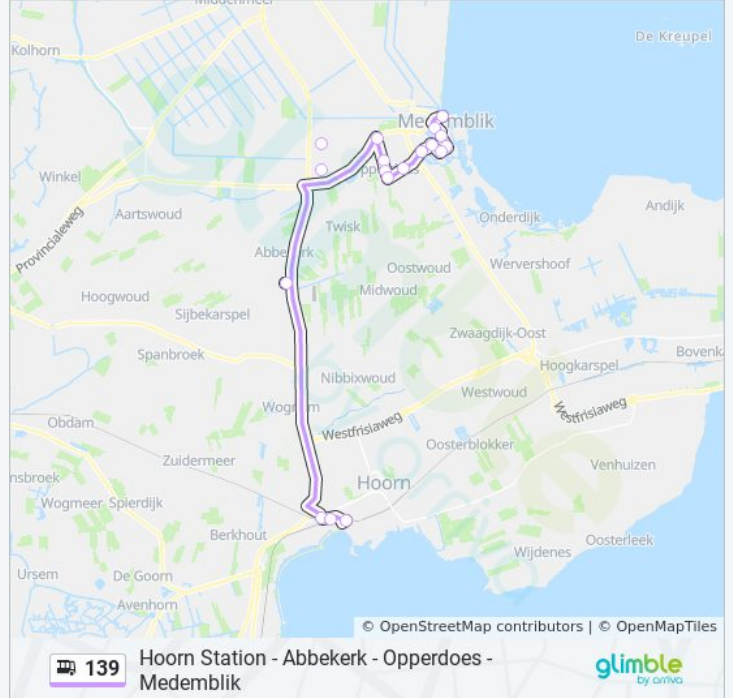

Kijk in de gratis glimble reisapp voor de dichtstbijzijnde halte van bus 139 en hoe laat de eerstvolgende bus 139 aankomt.

Richting: Hoorn Station

16 haltes

[BEKIJK LIJNDIENSTROOSTER](#)

Medemblik, Busstation
Medemblik, Graaf Florislaan
Medemblik, Spooksingel
Medemblik, Vierkantje
Medemblik, Schuivevoerderslaan
Medemblik, Admiraliteitsweg
Medemblik, Voorhamer
Opperdoes, De Oude Stiek
Opperdoes, Almereweg
Opperdoes, Julianastraat
Opperdoes, Noorderpad
Opperdoes, Almersdorperbrug
Abbekerk, Busstation
Hoorn, Berkhouterweg
Hoorn, Dampten
Hoorn, Station

bus 139 dienstrooster

Hoorn Station Dienstrooster Route:

maandag	05:24 - 23:35
dinsdag	05:24 - 23:35
woensdag	05:24 - 23:35
donderdag	05:24 - 23:35
vrijdag	05:24 - 23:35
zaterdag	07:54 - 23:35
zondag	08:56 - 23:35

Bus 139 info

Route: Hoorn Station

Haltes: 16

Ritduur: 33 min

Samenvatting Lijn:

Richting: Medemblik Busstation

16 haltes

[BEKIJK LIJNDIENSTROOSTER](#)