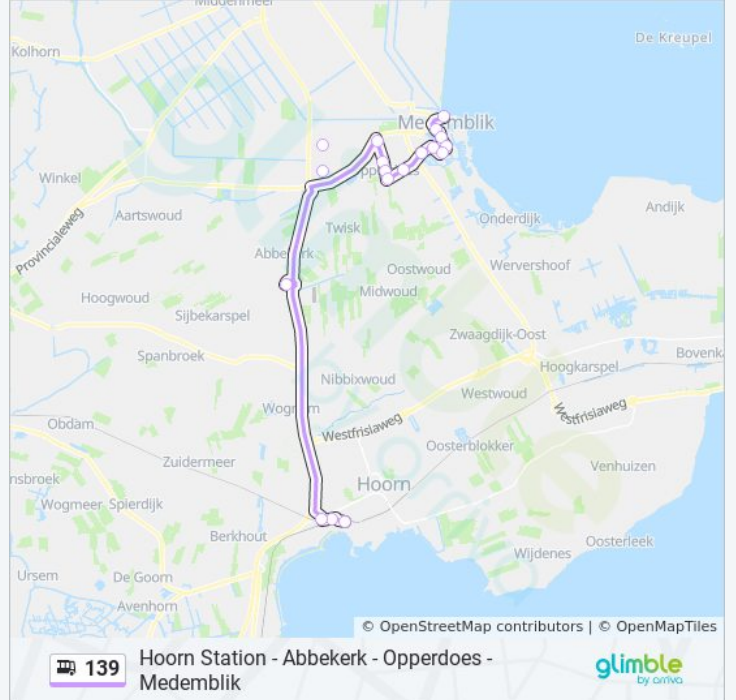

139 bus dienstroosters en routekaarten zijn beschikbaar als online PDF op moovitapp.com. Gebruik de [Moovit-app](#) om live de vertrektijden van bus-, trein- en metrolijnen te bekijken, en stap-per-stap wegbeschrijvingen voor alle OV-lijnen in Netherlands.

[Over Moovit](#) • [MaaS-oplossingen](#) • [Ondersteunde landen](#) • [Mooviter-gemeenschap](#)

© 2024 Moovit - Alle rechten voorbehouden

Bekijk Live Aankomsttijden