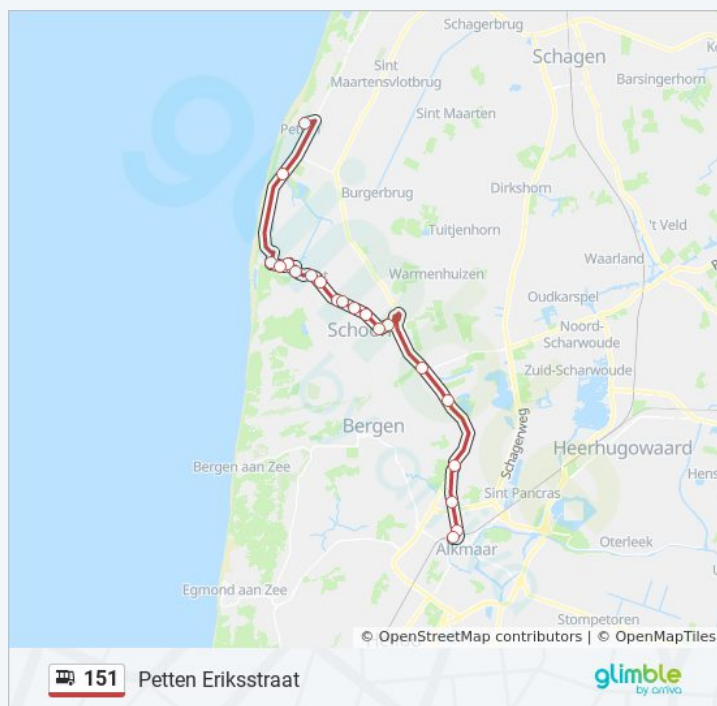

Petten Eriksstraat Dienstrooster Route:

maandag	05:25 - 22:55
dinsdag	05:25 - 22:55
woensdag	05:25 - 22:55
donderdag	05:25 - 22:55
vrijdag	05:25 - 22:55
zaterdag	07:55 - 23:25
zondag	08:25 - 23:25

Bus 151 info

Route: Petten Eriksstraat

Haltes: 18

Ritduur: 26 min

Samenvatting Lijn:

Richting: Petten Pettemerkluft

4 haltes

[BEKIJK LIJNDIENSTROOSTER](#)

bus 151 dienstrooster