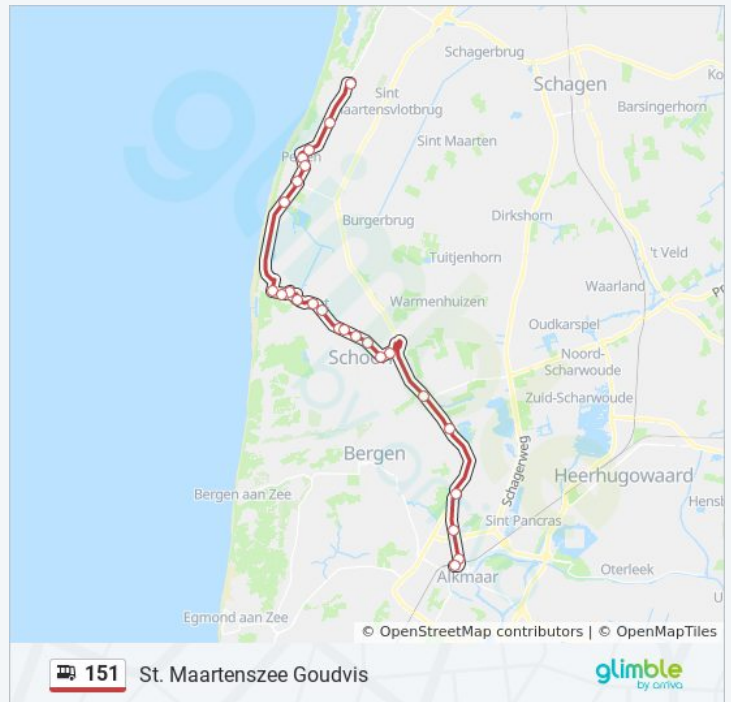

St. Maartenszee, Goudvis

Bus 151 info

Route: St. Maartenszee Goudvis

Haltes: 23

Ritduur: 34 min

Samenvatting Lijn:

151 bus dienstroosters en routekaarten zijn beschikbaar als online PDF op moovitapp.com. Gebruik de [Moovit-app](#) om live de vertrektijden van bus-, trein- en metrolijnen te bekijken, en stap-per-stap wegbeschrijvingen voor alle OV-lijnen in Netherlands.