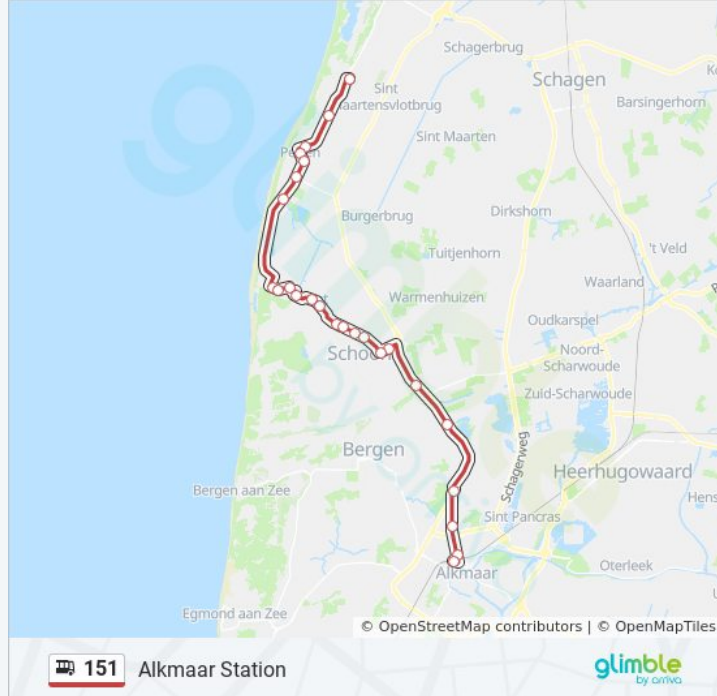

Schoorl, Frederikslaan

Schoorldam, Damweg

Alkmaar, Koedijkervlotbrug

Alkmaar, Voltastraat

bus 151 dienstrooster

Alkmaar Station Dienstrooster Route:

maandag	05:51 - 22:20
dinsdag	05:51 - 22:20
woensdag	05:51 - 22:20
donderdag	05:51 - 22:20
vrijdag	05:51 - 22:20
zaterdag	08:21 - 23:50
zondag	08:51 - 22:50

Bus 151 info

Route: Alkmaar Station

Haltes: 23

Ritduur: 41 min

Samenvatting Lijn:

Alkmaar, Gerechtsgebouw

Alkmaar, Station

Richting: Petten Energy And Health Campus

22 haltes

[BEKIJK LIJNDIENSTROOSTER](#)

Alkmaar, Station

Alkmaar, Gerechtsgebouw

Alkmaar, Voltastraat

Alkmaar, Koedijkervlotbrug

Schoorldam, Damweg

Schoorl, Frederikslaan