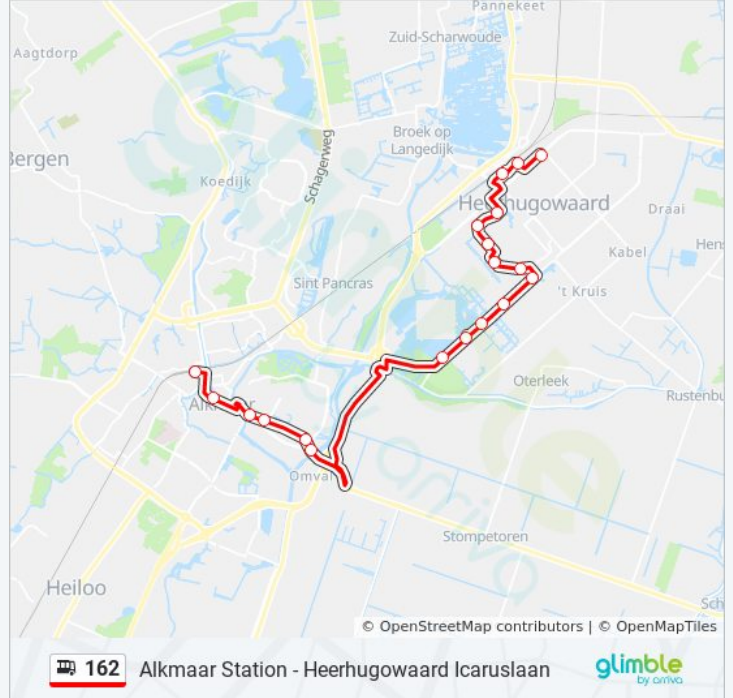

Richting: Heerhugowaard Icaruslaan

18 haltes

[BEKIJK LIJNDIENSTROOSTER](#)

Alkmaar, Station
Alkmaar, Kanaalkade
Alkmaar, Oudorperdijkje
Alkmaar, Rijnstraat
Alkmaar, Saturnusstraat P+R
Heerhugowaard, Huygendijkbos
Heerhugowaard, De Wending
Heerhugowaard, Zuidwijk
Heerhugowaard, Huygenhoek
Heerhugowaard, Oostertocht
Heerhugowaard, Rivierenwijk
Heerhugowaard, Rijn
Heerhugowaard, Smaragd
Heerhugowaard, Granaat
Heerhugowaard, Diamant
Heerhugowaard, Station
Heerhugowaard, Titaniaalaan
Heerhugowaard, Icaruslaan

bus 162 dienstrooster

Heerhugowaard Icaruslaan Dienstrooster Route:

maandag	05:44 - 23:32
dinsdag	05:44 - 23:32
woensdag	05:44 - 23:32
donderdag	09:02 - 23:32
vrijdag	05:59 - 23:32
zaterdag	07:27 - 23:32
zondag	09:02 - 23:32

Bus 162 info

Route: Heerhugowaard Icaruslaan

Haltes: 18

Ritduur: 30 min

Samenvatting Lijn: