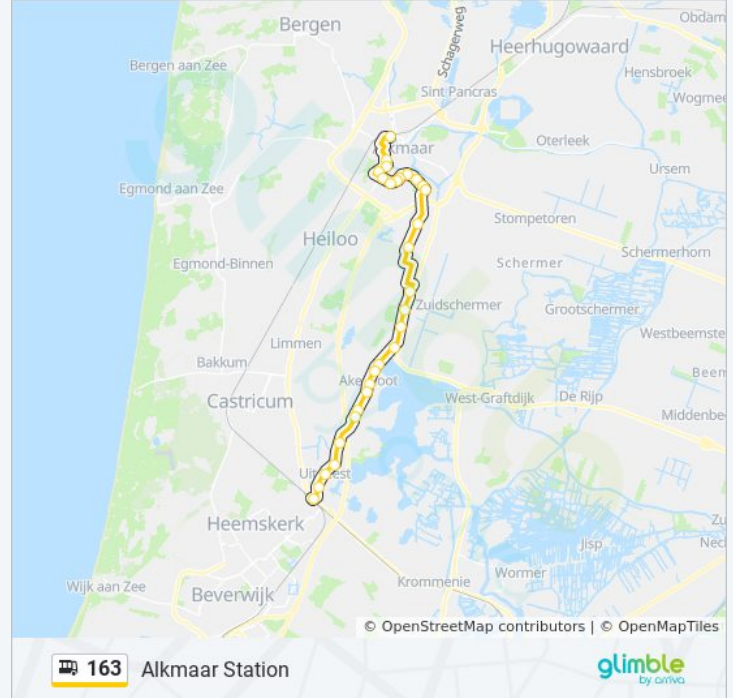

bus 163 dienstrooster

Alkmaar Station Dienstrooster Route:

maandag	06:16 - 21:16
dinsdag	06:16 - 21:16
woensdag	06:16 - 21:16
donderdag	06:16 - 21:16
vrijdag	06:16 - 21:16
zaterdag	08:16 - 21:16
zondag	09:16 - 21:16

Bus 163 info

Route: Alkmaar Station

Haltes: 29

Ritduur: 37 min

Samenvatting Lijn:

Alkmaar, Doctor Schaepmanplein

Alkmaar, Troelstrakade

Alkmaar, N.G. Piersonstraat

Alkmaar, Juliana Van Stolberglaan

Alkmaar, Noordwest Ziekenhuisgroep

Alkmaar, Metiusgracht

Alkmaar, Nassaulaan

Alkmaar, Station

Richting: Uitgeest Station

29 haltes

[BEKIJK LIJNDIENSTROOSTER](#)

Bus 163 info

Route: Uitgeest Station

Haltes: 29

Ritduur: 37 min

Samenvatting Lijn:

Akersloot, Jachthaven

Akersloot, Churchillplein

Akersloot, Raadhuisweg