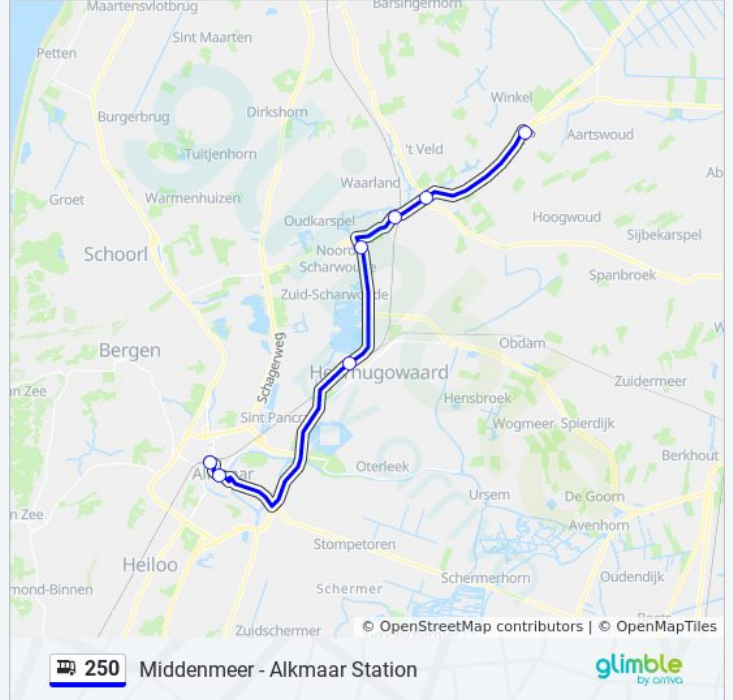

250

Middenmeer - Alkmaar Station

Download De App

De buslijn 250 (Middenmeer - Alkmaar Station) heeft één route. Op werkdagen zijn de diensturen:

(1) Alkmaar Station: 06:33 - 07:13

Kijk in de gratis glimble reisapp voor de dichtstbijzijnde halte van bus 250 en hoe laat de eerstvolgende bus 250 aankomt.

Richting: Alkmaar Station

10 haltes

[BEKIJK LIJNDIENSTROOSTER](#)

Den Oever, Busstation
Wieringerwerf, Motel
Middenmeer, Alkmaarseweg
Nieuwe Niedorp, Transferium
Heerhugowaard, Verlaat
Heerhugowaard, Smuigelweg
Heerhugowaard, Sluis
Heerhugowaard, Broekerweg
Alkmaar, Kanaalkade
Alkmaar, Station

bus 250 dienstrooster

Alkmaar Station Dienstrooster Route:

maandag	06:33 - 07:13
dinsdag	06:33 - 07:13
woensdag	06:33 - 07:13
donderdag	06:33 - 07:13
vrijdag	06:33
zaterdag	Niet Operationeel
zondag	Niet Operationeel

Bus 250 info

Route: Alkmaar Station

Haltes: 10

Ritduur: 32 min

Samenvatting Lijn:

250 bus dienstroosters en routekaarten zijn beschikbaar als online PDF op moovitapp.com. Gebruik de [Moovit-app](#) om live de vertrektijden van bus-, trein- en metrolijnen te bekijken, en stap-per-stap wegbeschrijvingen voor alle OV-lijnen in Netherlands.