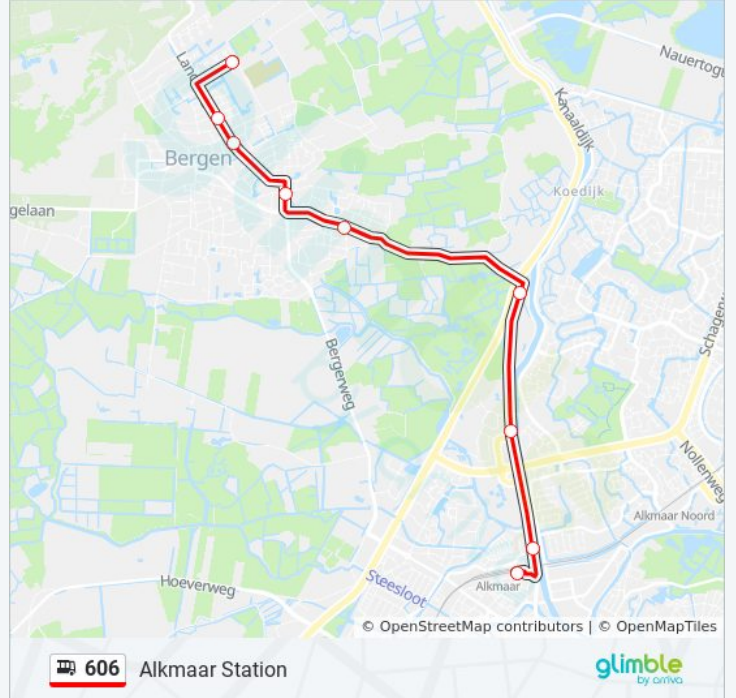

 606

Alkmaar Station

Download De App

De buslijn 606 (Alkmaar Station) heeft 2 routes. Op werkdagen zijn de diensturen:

(1) Alkmaar Station: 13:24 - 16:34 (2) Bergen Europ.School: 08:34

Kijk in de gratis glimble reisapp voor de dichtstbijzijnde halte van bus 606 en hoe laat de eerstvolgende bus 606 aankomt.

## Richting: Alkmaar Station

9 haltes

[BEKIJK LIJNDIENSTROOSTER](#)

Bergen, Europese School  
Bergen, Luiveland  
Bergen, Kerkedijk  
Bergen, Natteweg  
Bergen, Van Blaaderenweg  
Alkmaar, Koedijkervlotbrug  
Alkmaar, Voltastraat  
Alkmaar, Gerechtsgebouw  
Alkmaar, Station

## bus 606 dienstrooster

Alkmaar Station Dienstrooster Route:

maandag	13:24 - 16:34
dinsdag	13:24 - 16:34
woensdag	13:24 - 16:34
donderdag	13:24 - 16:34
vrijdag	13:24 - 16:34
zaterdag	Niet Operationeel
zondag	Niet Operationeel

## Bus 606 info

**Route:** Alkmaar Station

**Haltes:** 9

**Ritduur:** 17 min

**Samenvatting Lijn:**

**Richting: Bergen Europ.School**

9 haltes

[BEKIJK LIJNDIENSTROOSTER](#)