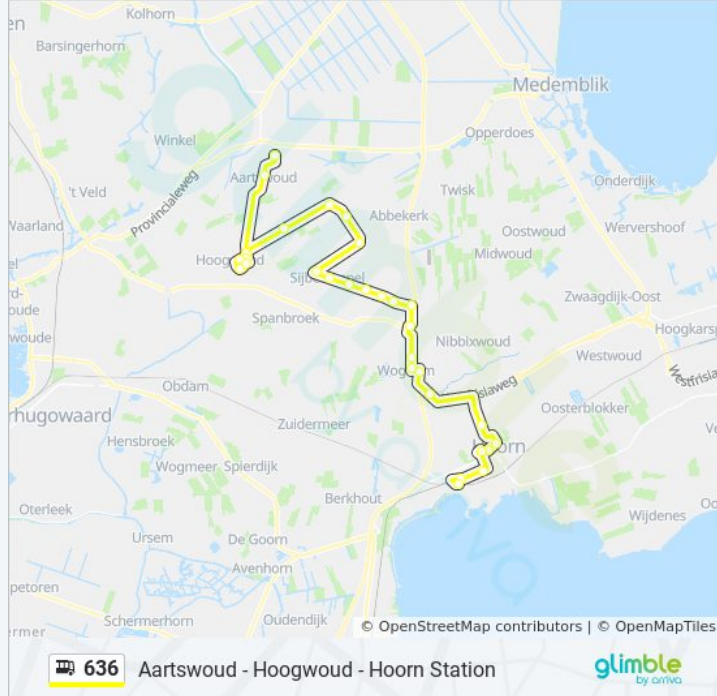

Kijk in de gratis glimble reisapp voor de dichtstbijzijnde halte van bus 636 en hoe laat de eerstvolgende bus 636 aankomt.

Richting: Aartswoud Zuiderzeestraat

30 haltes

[BEKIJK LIJNDIENSTROOSTER](#)

Hoorn, Station
Hoorn, Dijklander Ziekenhuis
Hoorn, Vijandtstraat
Hoorn, Nieuwe Steen
Hoorn, Copernicus
Hoorn, Oscar Romero
Zwaag, Oostergouw
Wognum, Kleine Zomerdijk
Wognum, Raadhuisplein
Wognum, Raadhuisstraat
Wognum, Sportlaan
Benningbroek, A.C. De Graafweg
Benningbroek, Nieuweweg
Benningbroek, Dr. De Vriesstraat
Benningbroek, Molenbuurt
Sijbekarspel, Westerstraat
Sijbekarspel, Schimmel
Sijbekarspel, Kerkbuurt
Sijbekarspel, Vekenweg
De Weere, De Hooge Weere
De Weere, Driestedenweg

Bus 636 info

Route: Aartswoud Zuiderzeestraat

Haltes: 30

Ritduur: 51 min

Samenvatting Lijn:

De Weere, Beatrixlaan

Hoogwoud, Gouwe

Hoogwoud, Oosterboekelweg

Hoogwoud, De Stolp

Hoogwoud, De Dars

Hoogwoud, Burg. Heijmansstraat

Hoogwoud, Herenweg

Aartswoud, Schoolstraat

Aartswoud, Zuiderzeestraat

Richting: Hoorn Station

30 haltes

[BEKIJK LIJNDIENSTROOSTER](#)

Aartswoud, Zuiderzeestraat

Aartswoud, Schoolstraat

Hoogwoud, Oosterboekelweg

Hoogwoud, De Stolp

Hoogwoud, De Dars

Hoogwoud, Burg. Heijmansstraat

Hoogwoud, Herenweg