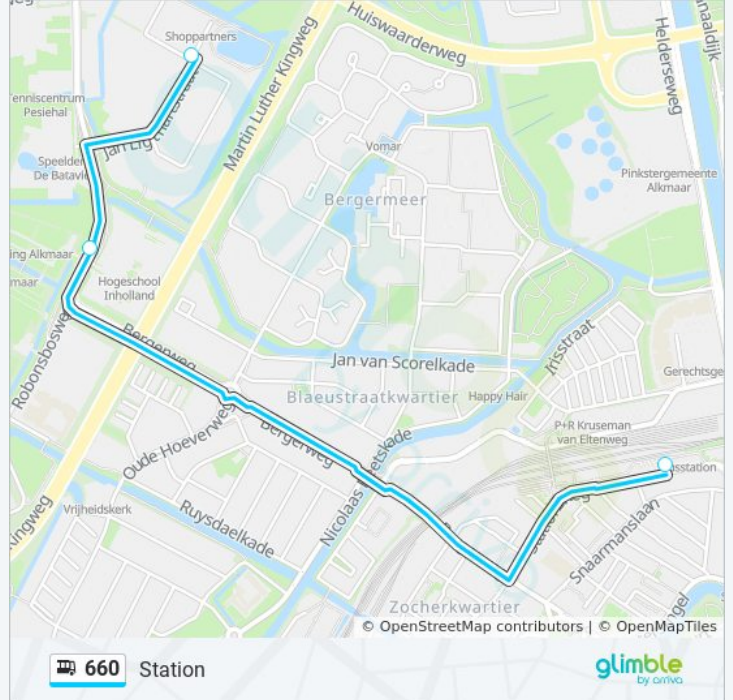

### Richting: Station

3 haltes

[BEKIJK LIJNDIENSTROOSTER](#)

Alkmaar, Kees Boekestraat

Alkmaar, Hogeschool Alkmaar

Alkmaar, Station

### bus 660 dienstrooster

Station Dienstrooster Route:

maandag	08:15 - 18:15
dinsdag	08:15 - 18:15
woensdag	08:15 - 18:15
donderdag	08:15 - 18:15
vrijdag	Niet Operationeel
zaterdag	Niet Operationeel
zondag	Niet Operationeel

### Bus 660 info

**Route:** Station

**Haltes:** 3

**Ritduur:** 8 min

**Samenvatting Lijn:**

660 bus dienstroosters en routekaarten zijn beschikbaar als online PDF op [moovitapp.com](https://moovitapp.com). Gebruik de [Moovit-app](#) om live de vertrektijden van bus-, trein- en metrolijnen te bekijken, en stap-per-stap wegbeschrijvingen voor alle OV-lijnen in Netherlands.