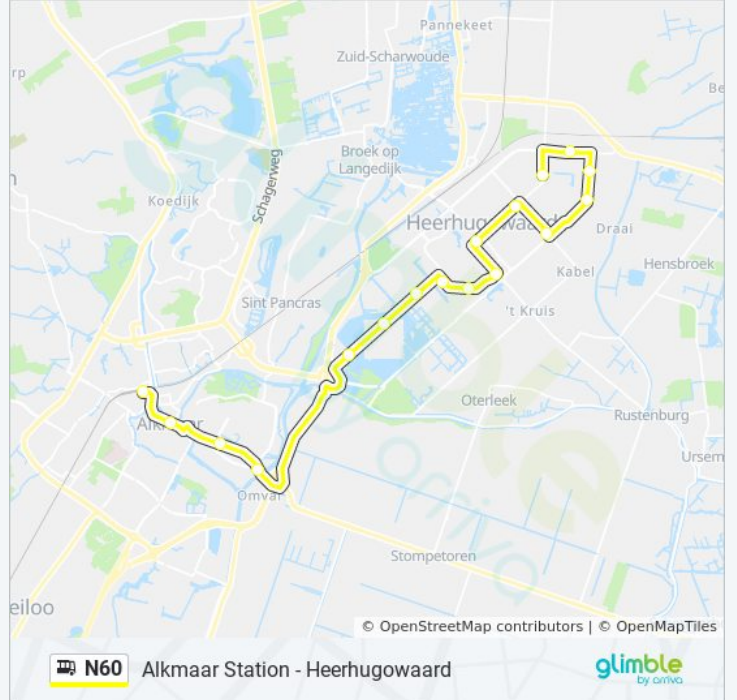

Heerhugowaard, Centrumwaard

bus N60 dienstrooster

Heerhugowaard Centrumwaard Dienstrooster

Route:

maandag	Niet Operationeel
dinsdag	Niet Operationeel
woensdag	Niet Operationeel
donderdag	Niet Operationeel
vrijdag	Niet Operationeel
zaterdag	Niet Operationeel
zondag	00:59 - 03:59

Bus N60 info

Route: Heerhugowaard Centrumwaard

Haltes: 17

Ritduur: 33 min

Samenvatting Lijn:

N60 bus dienstroosters en routekaarten zijn beschikbaar als online PDF op moovitapp.com. Gebruik de [Moovit-app](#) om live de vertrektijden van bus-, trein- en metrolijnen te bekijken, en stap-per-stap wegbeschrijvingen voor alle OV-lijnen in Netherlands.