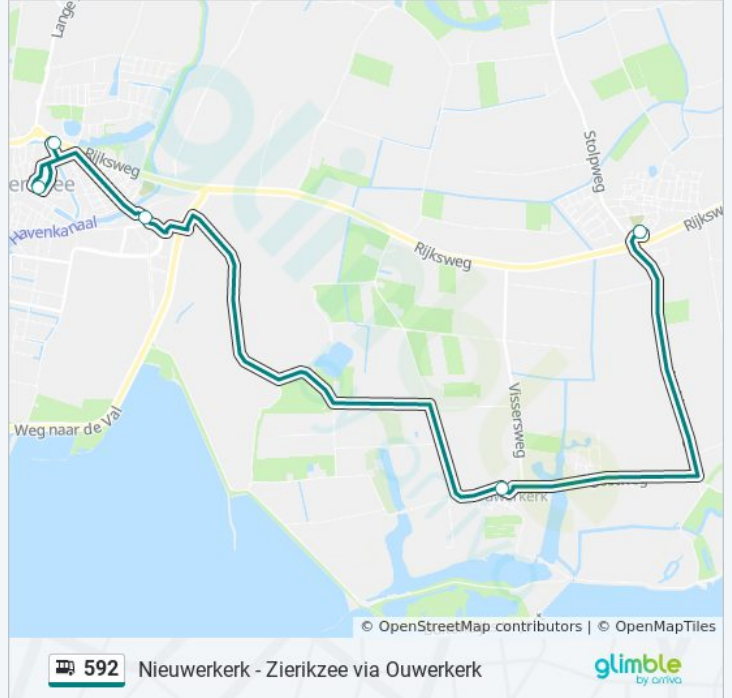

Kijk in de gratis glimble reisapp voor de dichtstbijzijnde halte van bus 592 en hoe laat de eerstvolgende bus 592 aankomt.

Richting: Nieuwerkerk Busstation

5 haltes

[BEKIJK LIJNDIENSTROOSTER](#)

Zierikzee, Busstation

Zierikzee, De Wieken (Centrum)

Zierikzee, Sas

Ouwerkerk, Dorp

Nieuwerkerk, Busstation

bus 592 dienstrooster

Nieuwerkerk Busstation Dienstrooster Route:

maandag	08:46 - 15:46
dinsdag	08:46 - 15:46
woensdag	08:46 - 15:46
donderdag	08:46 - 15:46
vrijdag	08:46 - 15:46
zaterdag	Niet Operationeel
zondag	Niet Operationeel

Bus 592 info

Route: Nieuwerkerk Busstation

Haltes: 5

Ritduur: 21 min

Samenvatting Lijn:

Richting: Zierikzee Busstation

5 haltes

[BEKIJK LIJNDIENSTROOSTER](#)

Nieuwerkerk, Busstation

Ouwerkerk, Dorp

Zierikzee, Sas

Zierikzee, De Wieken (Centrum)

Zierikzee, Busstation

bus 592 dienstrooster

Zierikzee Busstation Dienstrooster Route:

maandag	08:48 - 16:50
dinsdag	08:48 - 16:50
woensdag	08:48 - 16:50
donderdag	08:48 - 16:50
vrijdag	08:48 - 16:50
zaterdag	Niet Operationeel
zondag	Niet Operationeel