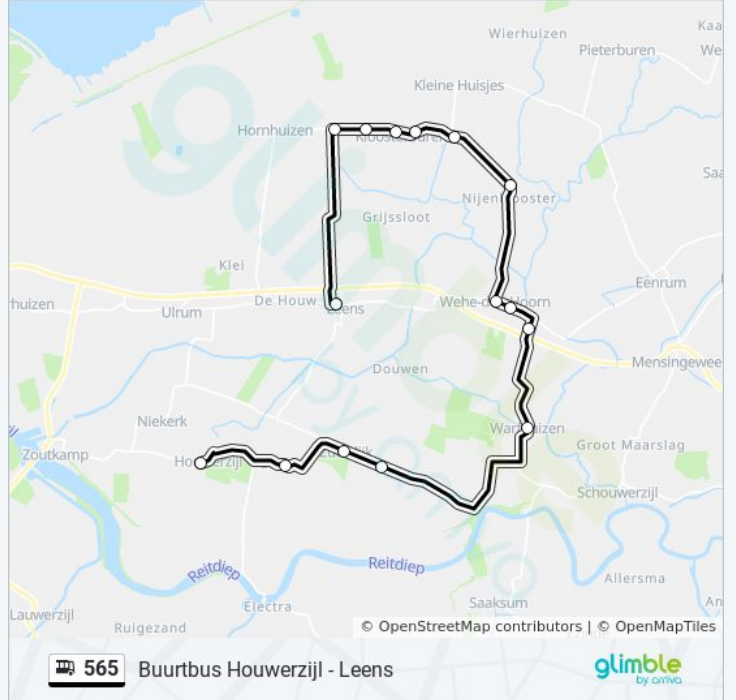

Bus 565 info

Route: Kloosterburen En Houwerzijl

Haltes: 15

Ritduur: 26 min

Samenvatting Lijn:

Richting: Leens Via Wehe-Den Hoorn

15 haltes

[BEKIJK LIJNDIENSTROOSTER](#)

bus 565 dienstrooster

Leens Via Wehe-Den Hoorn Dienstrooster Route:

maandag	09:46 - 16:46
dinsdag	09:46 - 16:46
woensdag	09:46 - 16:46
donderdag	09:46 - 16:46
vrijdag	09:46 - 16:46
zaterdag	Niet Operationeel
zondag	Niet Operationeel

Bus 565 info

Route: Leens Via Wehe-Den Hoorn

Haltes: 15

Ritduur: 26 min

Samenvatting Lijn:

565 bus dienstroosters en routekaarten zijn beschikbaar als online PDF op moovitapp.com. Gebruik de [Moovit-app](#) om live de vertrektijden van bus-, trein- en metrolijnen te bekijken, en stap-per-stap wegbeschrijvingen voor alle OV-lijnen in Netherlands.