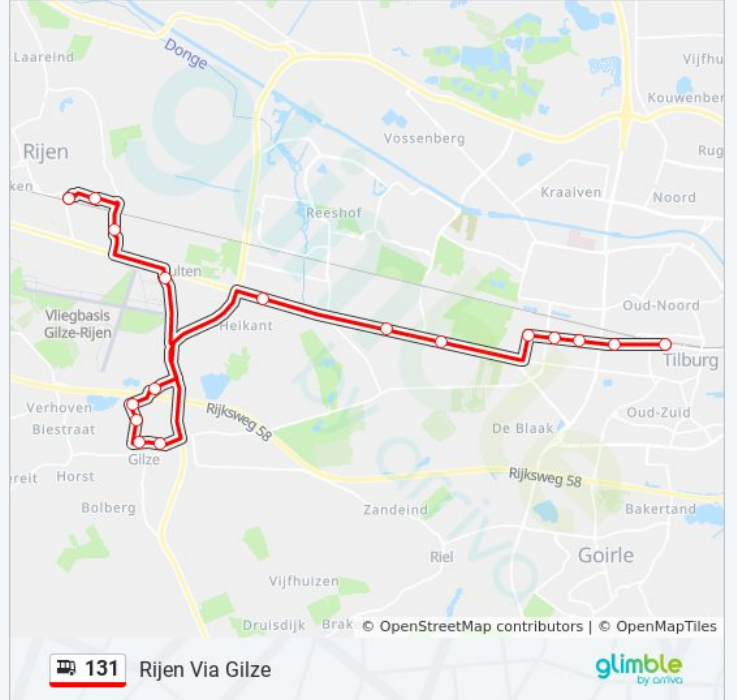

131 bus dienstroosters en routekaarten zijn beschikbaar als online PDF op moovitapp.com. Gebruik de [Moovit-app](#) om live de vertrektijden van bus-, trein- en metrolijnen te bekijken, en stap-per-stap wegbeschrijvingen voor alle OV-lijnen in Netherlands.

[Over Moovit](#) • [MaaS-oplossingen](#) • [Ondersteunde landen](#) • [Mooviter-gemeenschap](#)

© 2024 Moovit - Alle rechten voorbehouden

Bekijk Live Aankomsttijden