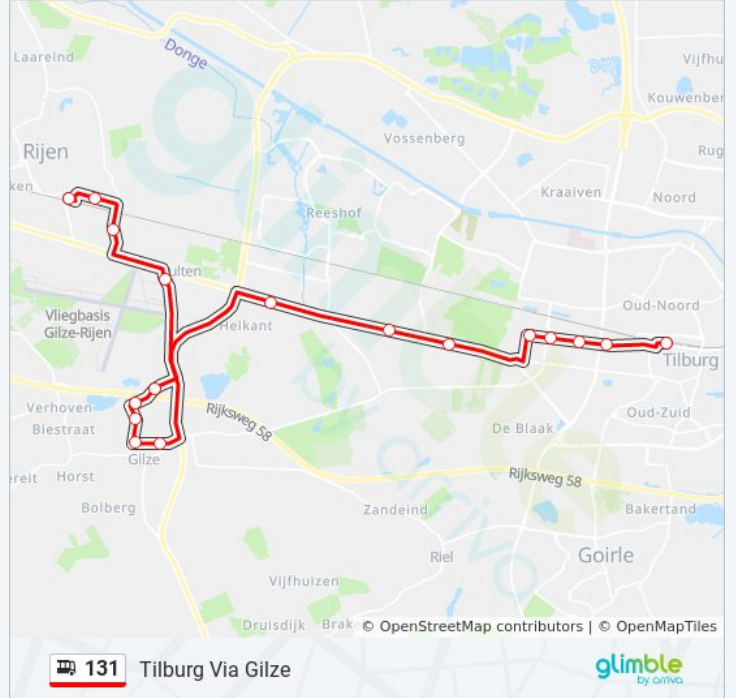

131

Rijen

Download De App

De buslijn 131 (Rijen) heeft 2 routes. Op werkdagen zijn de diensturen:

(1) Rijen: 06:48 - 17:46(2) Tilburg: 06:37 - 18:37

Kijk in de gratis glimble reisapp voor de dichtstbijzijnde halte van bus 131 en hoe laat de eerstvolgende bus 131 aankomt.

## Richting: Rijen

17 haltes

[BEKIJK LIJNDIENSTROOSTER](#)

Tilburg, Centraal Station (A)  
Tilburg, Hart Van Brabantlaan  
Tilburg, Prof. Cobbenhagenlaan  
Tilburg, Conservatoriumlaan  
Tilburg, Universiteit Van Tilburg  
Tilburg, Zwartvenseweg  
Tilburg, Amarant  
Tilburg, Bleukbosweg  
Gilze, Nerhoven  
Gilze, Nerhovensestraat  
Gilze, Vreugdendaal  
Gilze, Lange Wagenstraat  
Gilze, Aalstraat  
Hulten, Burg. Ballingsweg  
Rijen, Europalaan  
Rijen, M.Zeldenrustlaan  
Rijen, Station Ns

## bus 131 dienstrooster

Rijen Dienstrooster Route:

maandag	06:48 - 17:46
dinsdag	06:48 - 17:46
woensdag	06:48 - 17:46
donderdag	06:48 - 17:46
vrijdag	06:48 - 17:46
zaterdag	Niet Operationeel
zondag	Niet Operationeel

## Bus 131 info

**Route:** Rijen

**Haltes:** 17

**Ritduur:** 36 min

**Samenvatting Lijn:**