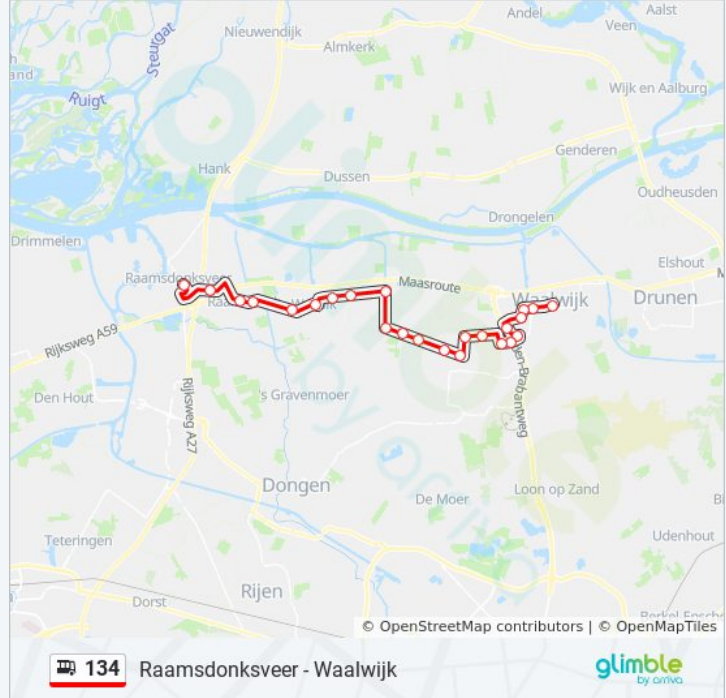

Richting: Raamsdonksveer

24 haltes

[BEKIJK LIJNDIENSTROOSTER](#)

Waalwijk, Busstation Vredesplein
Waalwijk, Margrietstraat
Waalwijk, Etz Waalwijk
Waalwijk, Floris V Laan
Waalwijk, Prof. Asserweg
Waalwijk, Tuinstraat
Waalwijk, Noorder Allee
Waalwijk, Oprijlaan
Waalwijk, Burg. Van Casterenstraat
Sprang Capelle, Bernhardstraat
Sprang Capelle, Raadhuisplein
Sprang Capelle, Julianalaan
Sprang Capelle, Heistraat
Sprang Capelle, Korte Nieuwstraat
Sprang Capelle, Wendelnesseweg
Sprang Capelle, Waspiksedijk
Sprang Capelle, Vrouwkensvaartsestraat
Waspik, 'T Vaartje
Waspik, Kerkstraat
Waspik, Benedenkerkstraat
Raamsdonk, Schansstraat

bus 134 dienstrooster

Raamsdonksveer Dienstrooster Route:

maandag	05:48 - 17:48
dinsdag	05:48 - 17:48
woensdag	05:48 - 17:48
donderdag	05:48 - 17:48
vrijdag	05:48 - 17:48
zaterdag	Niet Operationeel
zondag	Niet Operationeel

Bus 134 info

Route: Raamsdonksveer

Haltes: 24

Ritduur: 40 min

Samenvatting Lijn:

Raamsdonk, Heemraadsingel

Raamsdonksveer, Kerklaan

Raamsdonksveer, Van Wijngaardenstr. (A)

Richting: Waalwijk

24 haltes

[BEKIJK LIJNDIENSTROOSTER](#)

Raamsdonksveer, Van Wijngaardenstr. (A)

Raamsdonksveer, Kerklaan

Raamsdonk, Heemraadsingel

Raamsdonk, Schansstraat

Waspik, Benedenkerkstraat