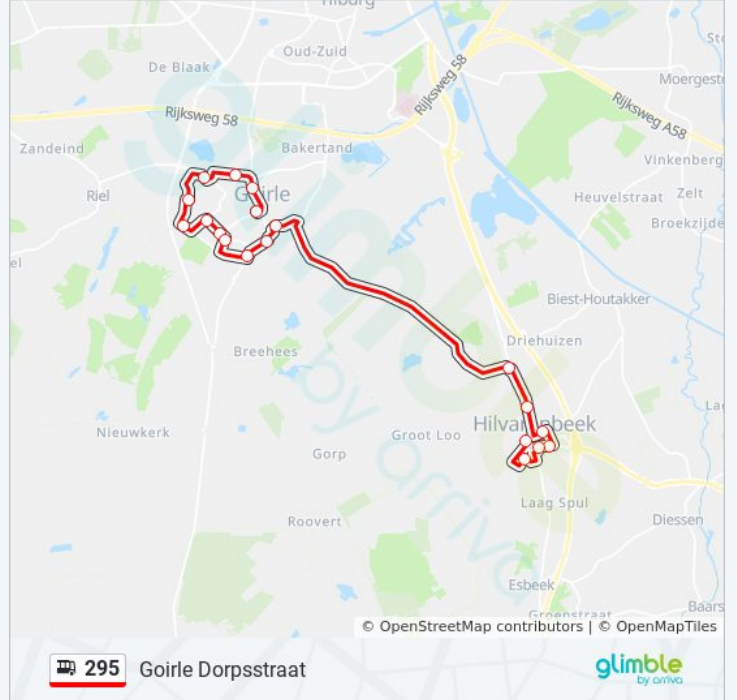

295

Goirle

Download De App

De buslijn 295 (Goirle) heeft 2 routes. Op werkdagen zijn de diensturen:

(1) Goirle: 07:10 - 17:55(2) Hilvarenbeek: 07:19 - 18:19

Kijk in de gratis glimble reisapp voor de dichtstbijzijnde halte van bus 295 en hoe laat de eerstvolgende bus 295 aankomt.

### Richting: Hilvarenbeek

9 haltes

[BEKIJK LIJNDIENSTROOSTER](#)

- Goirle, Dorpsstraat
- Goirle, Van Hogendorpplein
- Goirle, Wittendijk
- Goirle, Parallelweg
- Goirle, Bergstraat
- Goirle, Winkelcentrum De Hovel
- Hilvarenbeek, Goirlesedijk
- Hilvarenbeek, Doelenstraat
- Hilvarenbeek, Vrijthof

### bus 295 dienstrooster

Hilvarenbeek Dienstrooster Route:

maandag	07:19 - 18:19
dinsdag	07:19 - 18:19
woensdag	07:19 - 18:19
donderdag	07:19 - 18:19
vrijdag	07:19 - 18:19
zaterdag	Niet Operationeel
zondag	Niet Operationeel

### Bus 295 info

**Route:** Hilvarenbeek

**Haltes:** 9

**Ritduur:** 14 min

**Samenvatting Lijn:**

295 bus dienstroosters en routekaarten zijn beschikbaar als online PDF op [moovitapp.com](https://moovitapp.com). Gebruik de [Moovit-app](#) om live de vertrektijden van bus-, trein- en metrolijnen te bekijken, en stap-per-stap wegbeschrijvingen voor alle OV-lijnen in Netherlands.