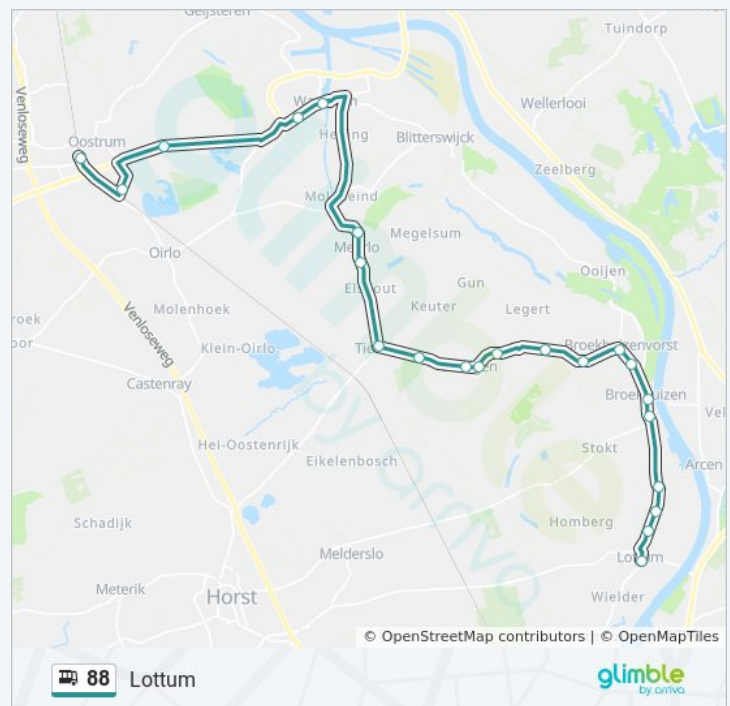

[Bus 88 lijnkaart](#)

Richting: Lottum

17 haltes

[BEKIJK LIJNDIENSTROOSTER](#)

- Venlo, Station
- Venlo, Koninginnesingel
- Blerick, Station
- Blerick, Kazernestraat
- Blerick, De Sondert
- Blerick, Parlevinkerweg
- Grubbenvorst, Raaieind
- Grubbenvorst, Dr. Baggen
- Grubbenvorst, Grubbenhove
- Grubbenvorst, Molenveld
- Grubbenvorst, Baersdoncklaan
- Grubbenvorst, Schoolstraat
- Grubbenvorst, Kaldenbroek
- Lottum, De Bongerd
- Lottum, Opperdonkseweg
- Lottum, De Lom De Berghlaan
- Lottum, Markt

bus 88 dienstrooster

Lottum Dienstrooster Route:

maandag	22:44
dinsdag	22:44
woensdag	22:44
donderdag	22:44
vrijdag	22:44
zaterdag	22:45
zondag	22:45

Bus 88 info

Route: Lottum

Haltes: 17

Ritduur: 25 min

Samenvatting Lijn:

Richting: Venlo

39 haltes

[BEKIJK LIJNDIENSTROOSTER](#)

- Venray, Station
- Oostrum, Witte Vennenweg

bus 88 dienstrooster

Venlo Dienstrooster Route:

maandag	06:18 - 21:48
dinsdag	06:18 - 21:48
woensdag	06:18 - 21:48