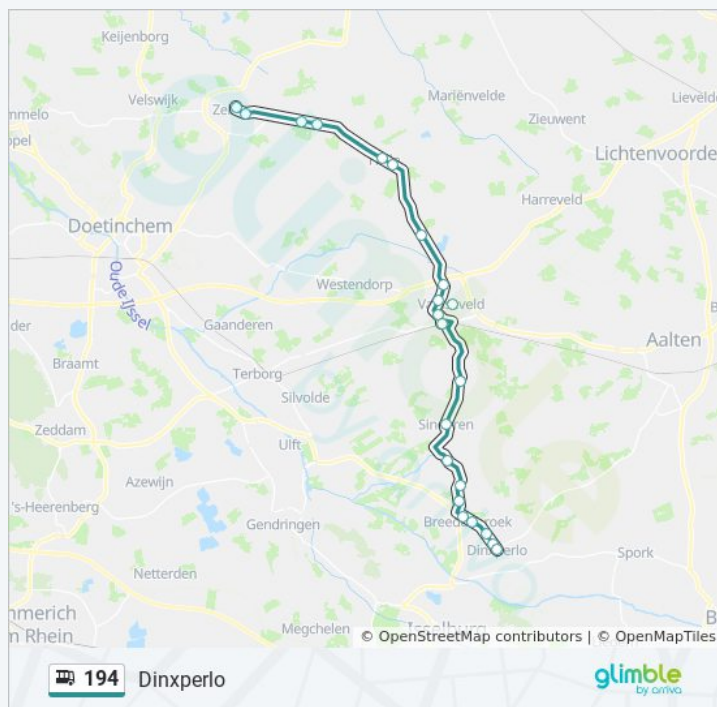

06:54 - 22:20

zaterdag

08:05 - 22:05

zondag

10:05 - 22:05

Bus 194 info

Route: Dinxperlo

Haltes: 30

Ritduur: 17 min

Samenvatting Lijn:

Richting: Dinxperlo

30 haltes

[BEKIJK LIJNDIENSTROOSTER](#)

bus 194 dienstrooster

Dinxperlo Dienstrooster Route:

maandag

woensdag	07:01 - 21:51
donderdag	07:01 - 21:51
vrijdag	07:01 - 21:51
zaterdag	07:51 - 21:51
zondag	09:51 - 21:51

Bus 194 info

Route: Dinxperlo

Haltes: 30

Ritduur: 41 min

Samenvatting Lijn:

Richting: Zelhem

22 haltes

[BEKIJK LIJNDIENSTROOSTER](#)

bus 194 dienstrooster

Zelhem Dienstrooster Route:

maandag	06:50 - 22:28
---------	---------------

Dinxperlo, Willem Van Oranjeplein

Dinxperlo, Groene Kruis

Dinxperlo, Weg Naar De Heurne