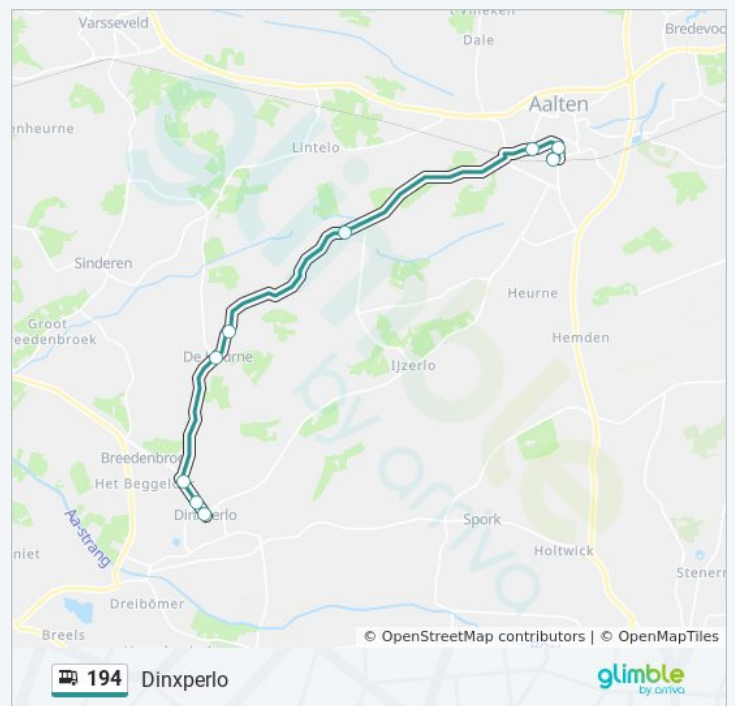

07:01 - 21:51

dinsdag

07:01 - 21:51

Zelhem, Markt

Zelhem, Kerkwijk
 Zelhem, De Betteld
 Zelhem, Dennenhoeve
 Halle, Nijhof
 Halle, Dorpsstraat
 Heelweg, Generaalsweg
 Varsseveld, Twenteroute
 Varsseveld, Duthler
 Varsseveld, Den Es
 Varsseveld, Prinsenhof
 Varsseveld, Station
 Sinderen, Keurhorsterweg
 Sinderen, Klok
 Sinderen, Luimesweg
 Breedenbroek, De Prins
 Breedenbroek, De Kroeze
 Breedenbroek, Hebinck
 Breedenbroek, Bohnenweide
 Dinxperlo, Weg Naar De Heurne
 Dinxperlo, Groene Kruis
 Dinxperlo, Willem Van Oranjeplein
 Dinxperlo, Groene Kruis
 Dinxperlo, Weg Naar De Heurne
 De Heurne, Kerk
 De Heurne, Bruggink
 Lintelo, Sluiskes
 Aalten, Admiraal De Ruyterstraat
 Aalten, Dijkstraat
 Aalten, Station

woensdag	07:01 - 21:51
donderdag	07:01 - 21:51
vrijdag	07:01 - 21:51
zaterdag	07:51 - 21:51
zondag	09:51 - 21:51

Bus 194 info

Route: Dinxperlo

Haltes: 30

Ritduur: 41 min

Samenvatting Lijn:

Richting: Zelhem

22 haltes

[BEKIJK LIJNDIENSTROOSTER](#)

bus 194 dienstrooster

Zelhem Dienstrooster Route:

maandag	06:50 - 22:28
---------	---------------

Dinxperlo, Willem Van Oranjeplein

Dinxperlo, Groene Kruis

Dinxperlo, Weg Naar De Heurne