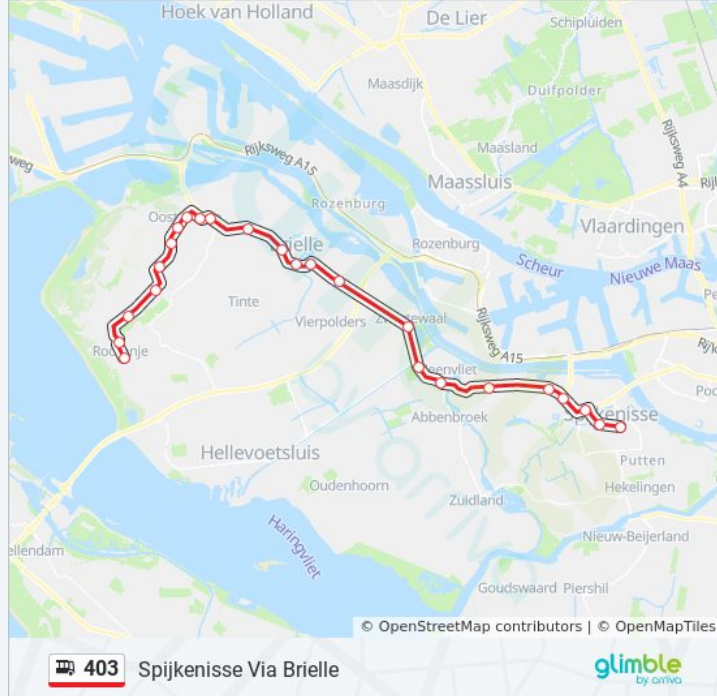

Geervliet, Geervliet

Spijkensisse, Laanweg

Spijkensisse, Halfweg 2

Spijkensisse, Zinkseweg

Spijkensisse, De Ritte

Spijkensisse, Metro Centrum

403 bus dienstroosters en routekaarten zijn beschikbaar als online PDF op moovitapp.com. Gebruik de [Moovit-app](#) om live de vertrektijden van bus-, trein- en metrolijnen te bekijken, en stap-per-stap wegbeschrijvingen voor alle OV-lijnen in Netherlands.

[Over Moovit](#) • [MaaS-oplossingen](#) • [Ondersteunde landen](#) • [Mooviter-gemeenschap](#)

© 2024 Moovit - Alle rechten voorbehouden

Bekijk Live Aankomsttijden