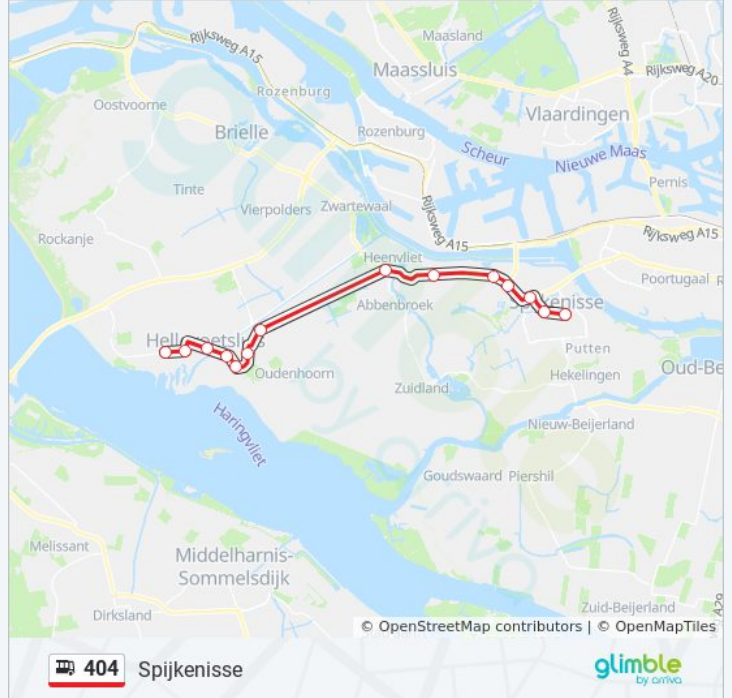

Richting: Spijkenisse Hellevoetsluis

19 haltes

[BEKIJK LIJNDIENSTROOSTER](#)

- Rockanje, Dorpsplein
- Rockanje, Alardusdreef
- Rockanje, Rondewebos
- Hellevoetsluis, Duinpan
- Hellevoetsluis, Voorweg
- Hellevoetsluis, Smitsweg
- Hellevoetsluis, Amnesty Int.Laan
- Hellevoetsluis, Struytse Hoeck
- Hellevoetsluis, Vlotbrug
- Hellevoetsluis, Kooistee
- Hellevoetsluis, Mandenmaker
- Hellevoetsluis, Kickersbloem
- Heenvliet, Heenvliet
- Geervliet, Geervliet
- Spijkenisse, Laanweg
- Spijkenisse, Halfweg 2
- Spijkenisse, Zinkseweg
- Spijkenisse, De Ritte

bus 404 dienstrooster

Spijkenisse Hellevoetsluis Dienstrooster Route:

maandag	06:40 - 23:40
dinsdag	06:40 - 23:40
woensdag	06:40 - 23:40
donderdag	06:40 - 23:40
vrijdag	06:40 - 23:40
zaterdag	07:45 - 23:40
zondag	00:10 - 23:40

Bus 404 info

Route: Spijkenisse Hellevoetsluis

Haltes: 19

Ritduur: 43 min

Samenvatting Lijn: