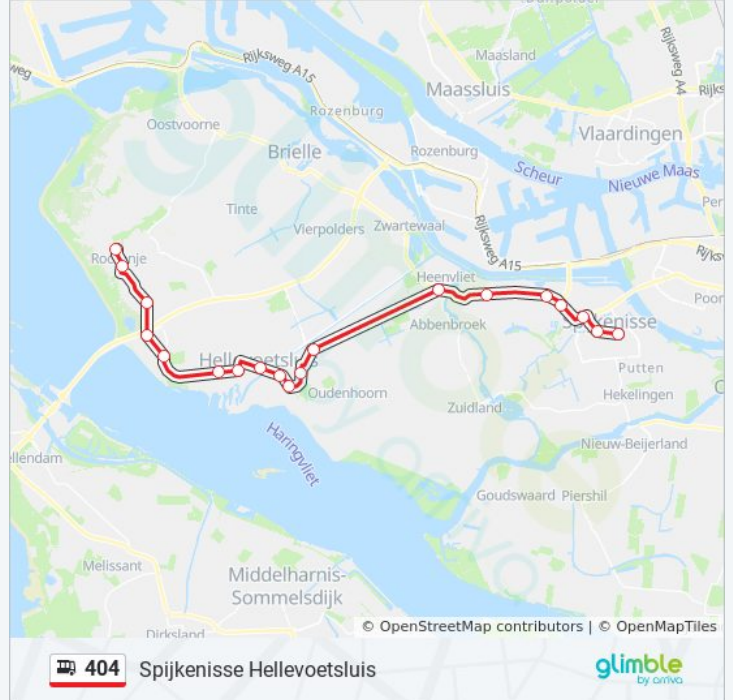

## Richting: Spijkenisse Hellevoetsluis

19 haltes

[BEKIJK LIJNDIENSTROOSTER](#)

- Rockanje, Dorpsplein
- Rockanje, Alardusdreef
- Rockanje, Rondewebos
- Hellevoetsluis, Duinpan
- Hellevoetsluis, Voorweg
- Hellevoetsluis, Smitsweg
- Hellevoetsluis, Amnesty Int.Laan
- Hellevoetsluis, Struytse Hoeck
- Hellevoetsluis, Vlotbrug
- Hellevoetsluis, Kooistee
- Hellevoetsluis, Mandenmaker
- Hellevoetsluis, Kickersbloem
- Heenvliet, Heenvliet
- Geervliet, Geervliet
- Spijkenisse, Laanweg
- Spijkenisse, Halfweg 2
- Spijkenisse, Zinkseweg
- Spijkenisse, De Ritte

## bus 404 dienstrooster

Spijkenisse Hellevoetsluis Dienstrooster Route:

maandag	06:40 - 23:40
dinsdag	06:40 - 23:40
woensdag	06:40 - 23:40
donderdag	06:40 - 23:40
vrijdag	06:40 - 23:40
zaterdag	07:45 - 23:40
zondag	00:10 - 23:40

## Bus 404 info

**Route:** Spijkenisse Hellevoetsluis

**Haltes:** 19

**Ritduur:** 43 min

**Samenvatting Lijn:**

404 bus dienstroosters en routekaarten zijn beschikbaar als online PDF op [moovitapp.com](https://moovitapp.com). Gebruik de [Moovit-app](#) om live de vertrektijden van bus-, trein- en metrolijnen te bekijken, en stap-per-stap wegbeschrijvingen voor alle OV-lijnen in Netherlands.