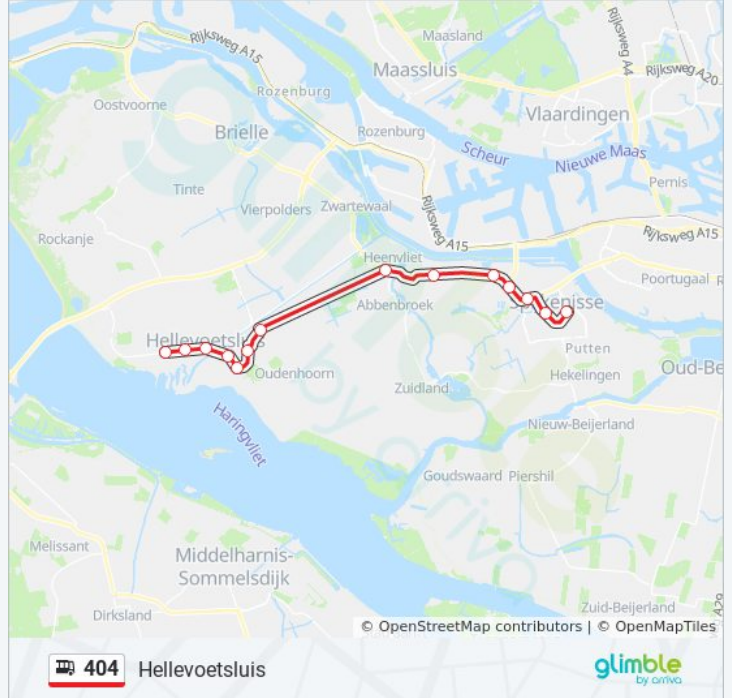

## Richting: Hellevoetsluis

14 haltes

[BEKIJK LIJNDIENSTROOSTER](#)

Spijkenisse, Metro Centrum  
Spijkenisse, De Ritte  
Spijkenisse, Zinkseweg  
Spijkenisse, Halfweg 2  
Spijkenisse, Laanweg  
Geervliet, Geervliet  
Heenvliet, Heenvliet  
Hellevoetsluis, Kickersbloem  
Hellevoetsluis, Mandenmaker  
Hellevoetsluis, Kooistee  
Hellevoetsluis, Vlotbrug  
Hellevoetsluis, Struytse Hoeck  
Hellevoetsluis, Amnesty Int.Laan  
Hellevoetsluis, Smitsweg

## bus 404 dienstrooster

Hellevoetsluis Dienstrooster Route:

maandag	00:25 - 23:53
dinsdag	00:24 - 23:53
woensdag	00:24 - 23:53
donderdag	00:24 - 23:53
vrijdag	00:24 - 23:53
zaterdag	00:24 - 23:54
zondag	00:24 - 23:54

## Bus 404 info

**Route:** Hellevoetsluis

**Haltes:** 14

**Ritduur:** 32 min

**Samenvatting Lijn:**