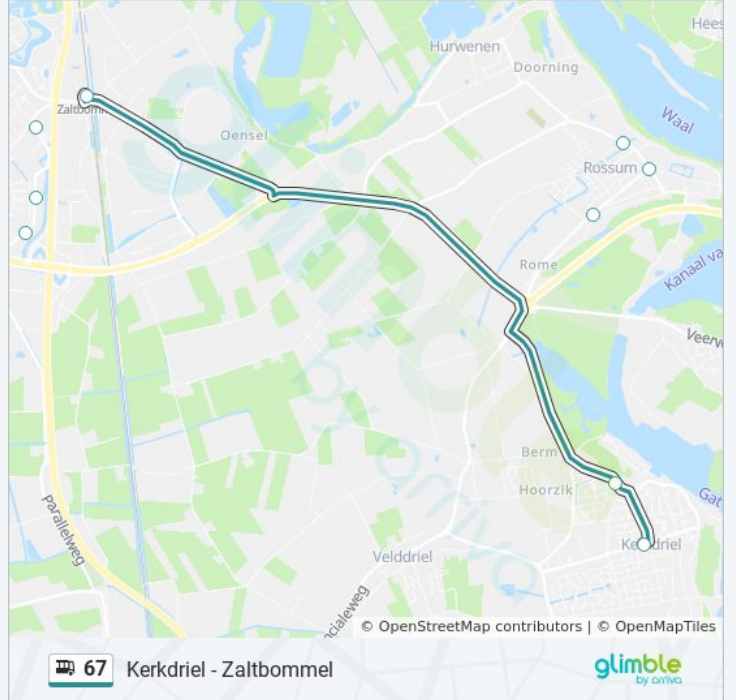

Zaltbommel, Rotonde-Hogeweg

Zaltbommel, Wielkamp

Zaltbommel, Cambium College

bus 67 dienstrooster

Zaltbommel Dienstrooster Route:

maandag	Niet Operationeel
dinsdag	Niet Operationeel
woensdag	Niet Operationeel
donderdag	06:50 - 17:42
vrijdag	06:50 - 17:42
zaterdag	Niet Operationeel
zondag	Niet Operationeel

Bus 67 info

Route: Zaltbommel

Haltes: 11

Ritduur: 15 min

Samenvatting Lijn:

67 bus dienstroosters en routekaarten zijn beschikbaar als online PDF op moovitapp.com. Gebruik de [Moovit-app](#) om live de vertrektijden van bus-, trein- en metrolijnen te bekijken, en stap-per-stap wegbeschrijvingen voor alle OV-lijnen in Netherlands.