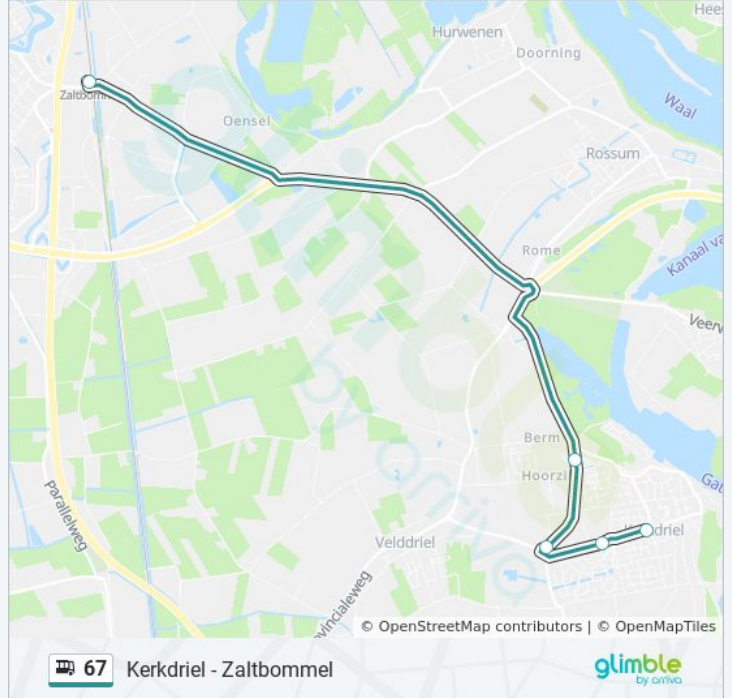

Richting: Kerkdriel

12 haltes

[BEKIJK LIJNDIENSTROOSTER](#)

Zaltbommel, Cambium College
Zaltbommel, Wielkamp
Zaltbommel, Rotonde-Hogeweg
Zaltbommel, Hotel Zaltbommel
Zaltbommel, Gemeentekantoor
Zaltbommel, Oude Bosscheweg
Zaltbommel, Station
Rossum, Burchtstraat
Rossum, De Vaste Burcht
Rossum, Julianaweg
Kerkdriel, Mfc De Kreek
Kerkdriel, Kerkstraat

bus 67 dienstrooster

Kerkdriel Dienstrooster Route:

maandag	Niet Operationeel
dinsdag	Niet Operationeel
woensdag	Niet Operationeel
donderdag	06:38 - 17:23
vrijdag	06:38 - 17:23
zaterdag	Niet Operationeel
zondag	Niet Operationeel

Bus 67 info

Route: Kerkdriel

Haltes: 12

Ritduur: 19 min

Samenvatting Lijn:

Richting: Zaltbommel

11 haltes

[BEKIJK LIJNDIENSTROOSTER](#)