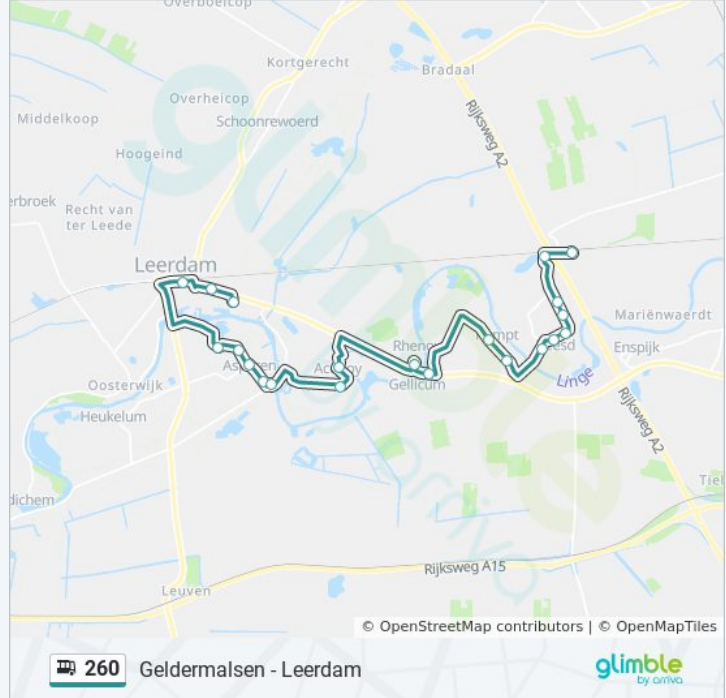

bus 260 dienstrooster

Beesd Dienstrooster Route:

maandag	18:28 - 22:28
dinsdag	18:28 - 22:28
woensdag	18:28 - 22:28
donderdag	18:28 - 22:28
vrijdag	18:28 - 22:28
zaterdag	17:28 - 22:28
zondag	22:28

Bus 260 info

bus 260 dienstrooster

Beesd Dienstrooster Route:

maandag	18:26 - 22:26
dinsdag	18:26 - 22:26
woensdag	18:26 - 22:26
donderdag	18:26 - 22:26
vrijdag	18:26 - 22:26
zaterdag	17:26 - 22:26
zondag	22:26

Bus 260 info

Route: Beesd

Haltes: 21

Ritduur: 18 min

Samenvatting Lijn:

Beesd, Dorpsplein

Beesd, Huis Te Beestlaan

Beesd, Veerweg

Richting: Geldermalsen

35 haltes

[BEKIJK LIJNDIENSTROOSTER](#)

Leerdam, Lingestein

Leerdam, Brandweerkazerne

Leerdam, Station

Asperen, Schildkamp

Asperen, Stardam

Asperen, Gemeentehuis