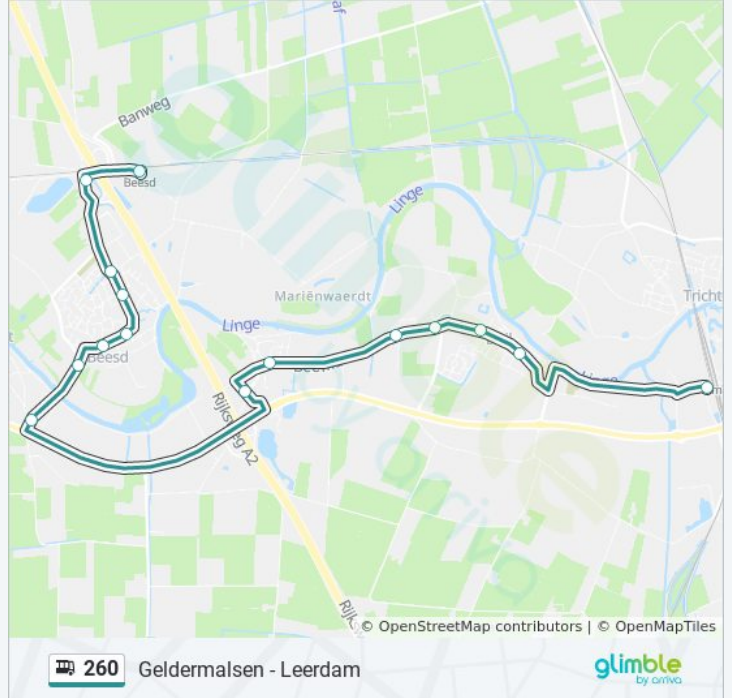

Kijk in de gratis glimble reisapp voor de dichtstbijzijnde halte van bus 260 en hoe laat de eerstvolgende bus 260 aankomt.

Richting: Beesd

21 haltes

[BEKIJK LIJNDIENSTROOSTER](#)

Leerdam, Lingestein
Leerdam, Brandweerkazerne
Leerdam, Station
Asperen, Schildkamp
Asperen, Stardam
Asperen, Gemeentehuis
Asperen, Gruttersdam
Asperen, Brandweer
Acquoy, Achterweg
Acquoy, De Schakel
Rhenoy, Busstation
Gellicum, Lingebrug
Rumpt, Achtermonde
Rumpt, O.B.S. De Springplank
Beesd, Veerweg
Beesd, Huis Te Beestlaan
Beesd, Dorpsplein
Beesd, Mr. Mierasstraat
Beesd, Oude Waag
Beesd, Betuwestransd
Beesd, Station

bus 260 dienstrooster

Beesd Dienstrooster Route:

maandag	18:28 - 22:28
dinsdag	18:28 - 22:28
woensdag	18:28 - 22:28
donderdag	18:28 - 22:28
vrijdag	18:28 - 22:28
zaterdag	17:28 - 22:28
zondag	22:28

Bus 260 info

Route: Beesd

Haltes: 21

Ritduur: 27 min

Samenvatting Lijn:

Richting: Beesd

21 haltes

[BEKIJK LIJNDIENSTROOSTER](#)

- Geldermalsen, Station
- Deil, Lokhorstschool
- Deil, Schoresteynstraat
- Deil, Zoetenhoek
- Deil, Mr. W.M. Kolfstraat
- Enspijk, Monument
- Enspijk, Haarstraat
- Rumpt, Veerweg/N327
- Beesd, Veerweg
- Beesd, Huis Te Beestlaan
- Beesd, Dorpsplein
- Beesd, Mr. Mierasstraat
- Beesd, Oude Waag
- Beesd, Betuwestrاند
- Beesd, Station
- Beesd, Betuwestrاند
- Beesd, Oude Waag
- Beesd, Mr. Mierasstraat

bus 260 dienstrooster

Beesd Dienstrooster Route:

maandag	18:26 - 22:26
dinsdag	18:26 - 22:26
woensdag	18:26 - 22:26
donderdag	18:26 - 22:26
vrijdag	18:26 - 22:26
zaterdag	17:26 - 22:26
zondag	22:26

Bus 260 info