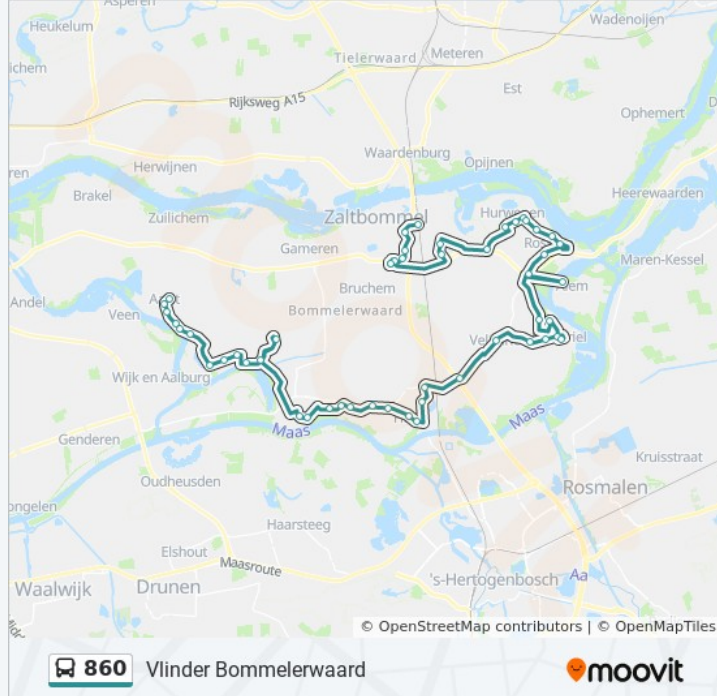

Nieuwaal, Bolt

Zuilichem, Nieuwstraat

Zuilichem, Oost

Zuilichem, Centrum

Zuilichem, Kweldijk

Zuilichem, Pgem Huisje

Zuilichem, Meidijk

Zuilichem, Molenkampsweg

Brakel, Marktplein

Brakel, Burg. Posweg/Flegelstraat

Brakel, Burg. Posweg/J. Aartendam

Brakel, Weitjesweg

Andel, Huiswerf

Andel, Koningin Emmastraat

Andel, Julianastraat

Andel, Hofflaan

Andel, Prinsentuin

Giessen, Randweg-Tankstation

Poederoijen, Maarten Van Rossumweg

Poederoijen, Dorpsweg

Poederoijen, Maasdijk

Poederoijen, Vleugeldijk

Poederoijen, De Kraaij

Poederoijen, Capreton

Aalst, Maasdijk

Aalst, Kerk

Aalst, E.P. Van Ooijenstraat

Aalst, Zonnepad

Aalst, Goudenregenlaan

Aalst, De Rietschoof

Aalst, Hambloksestraat

Nederhemert, Maas Waalweg

Nederhemert, Maasdijk 15