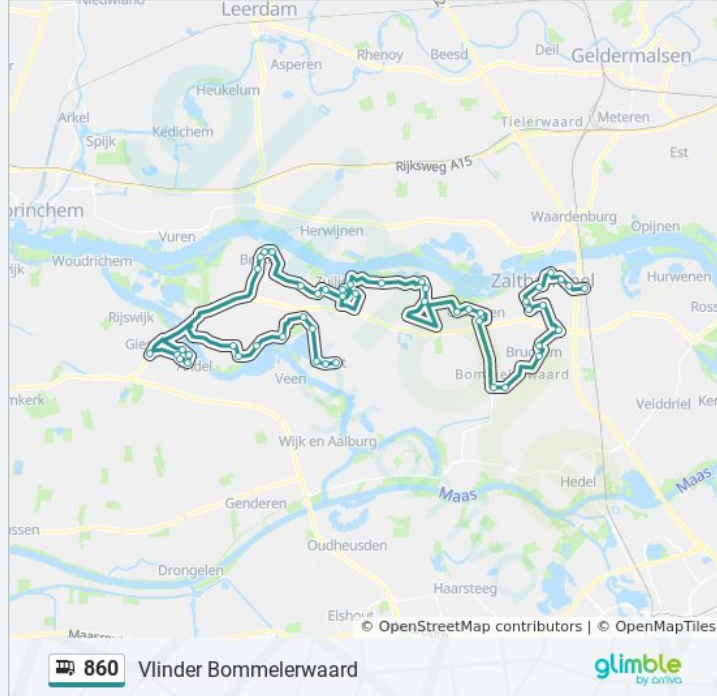

Kerkdriel, De Leijenstein

Kerkdriel, Kerkstraat

Kerkdriel, Ipperakkeren

Kerkdriel, Ronde Morgen

Velddriel, Kapelstraat

Velddriel, De Geerden

Hedel, Baronieweg

Hedel, Breedstraat

Hedel, Blankensteijn

Hedel, Uithovensestraat

Hedel, Oudewaai

Ammerzoden, Ammerzodenseweg

Ammerzoden, Haarstraat

Ammerzoden, Ammerstraat

Ammerzoden, Wellsedam

Well, Dorpstraat

Well, Maaijenstraat

Delwijnen, Delwijensestraat

Nederhemert, Klemit (Wellseind)

Nederhemert, Kapelstraat

Nederhemert, Hofstraat

Nederhemert, Molenstraat

Nederhemert, Maasdijk 15

Nederhemert, Maas Waalweg

Aalst, Hambloksestraat

Aalst, De Rietschoof

Aalst, Goudenregenlaan

Aalst, Zonnepad

Aalst, E.P. Van Ooijenstraat

Aalst, Kerk

Aalst, Maasdijk

Poederloijen, Capreton

Poederloijen, De Kraaij