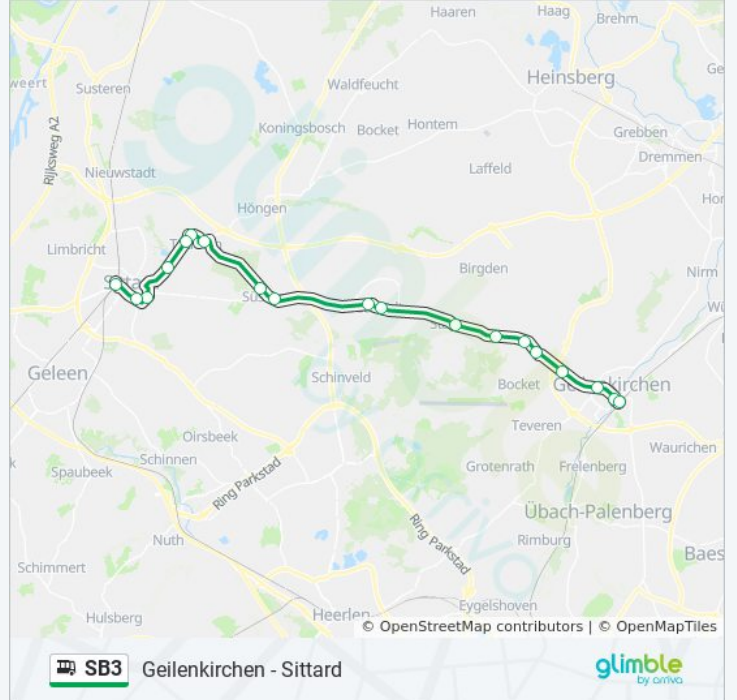

De buslijn SB3 (Geilenkirchen - Sittard) heeft 2 routes. Op werkdagen zijn de diensturen:

(1) Geilenkirchen: 05:08 - 21:08 (2) Sittard Station: 04:27 - 20:08

Kijk in de gratis glimble reisapp voor de dichtstbijzijnde halte van bus SB3 en hoe laat de eerstvolgende bus SB3 aankomt.

### bus SB3 dienstrooster

Geilenkirchen Dienstrooster Route:

maandag	05:08 - 21:08
dinsdag	05:08 - 21:08
woensdag	05:08 - 21:08
donderdag	05:08 - 21:08
vrijdag	05:08 - 21:08
zaterdag	09:08 - 21:08
zondag	10:08 - 20:08

## bus SB3 dienstrooster

Sittard Station Dienstrooster Route:

maandag	04:27 - 20:08
dinsdag	04:27 - 20:08
woensdag	04:27 - 20:08
donderdag	04:27 - 20:08
vrijdag	04:27 - 20:08
zaterdag	08:08 - 20:08
zondag	09:08 - 19:08

## Bus SB3 info

**Route:** Sittard Station

**Haltes:** 19

**Ritduur:** 48 min

**Samenvatting Lijn:**

SB3 bus dienstroosters en routekaarten zijn beschikbaar als online PDF op [moovitapp.com](https://moovitapp.com). Gebruik de [Moovit-app](#) om live de vertrektijden van bus-, trein- en metrolijnen te bekijken, en stap-per-stap wegbeschrijvingen voor alle OV-lijnen in Netherlands.