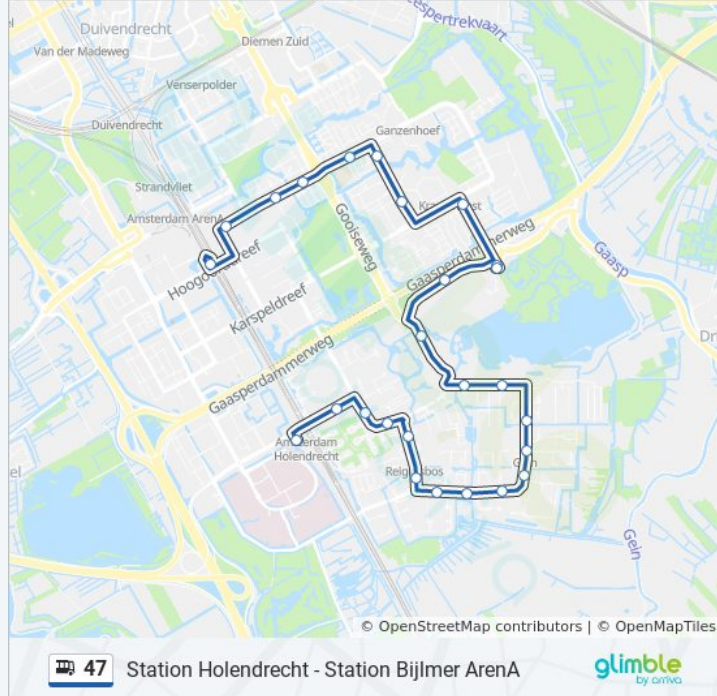

### bus 47 dienstrooster

Station Holendrecht Dienstrooster Route:

maandag	00:00 - 23:32
dinsdag	00:02 - 23:32
woensdag	00:02 - 23:32
donderdag	00:02 - 23:32
vrijdag	00:02 - 23:32
zaterdag	00:02 - 23:30
zondag	00:00 - 23:30

### Bus 47 info

**Route:** Station Holendrecht

**Haltes:** 26

**Ritduur:** 26 min

**Samenvatting Lijn:**

Schaarsbergenstraat

Scherpenzeelstraat

Schoonhovendreef

Reigersbos

Rhenenhof

Meernhof

Holendrechtplein

Station Holendrecht (Perron B)

47 bus dienstroosters en routekaarten zijn beschikbaar als online PDF op [moovitapp.com](https://moovitapp.com). Gebruik de [Moovit-app](#) om live de vertrektijden van bus-, trein- en metrolijnen te bekijken, en stap-per-stap wegbeschrijvingen voor alle OV-lijnen in Netherlands.