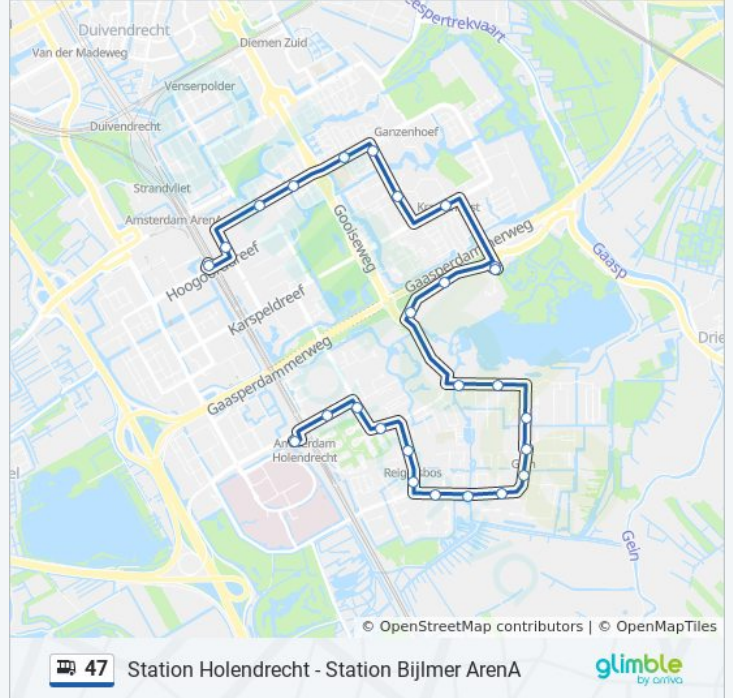

## Richting: Station Bijlmer Arena

26 haltes

[BEKIJK LIJNDIENSTROOSTER](#)

Station Holendrecht (Perron B)

Holendrechtplein

Meernhof

Rhenenhof

Reigersbos

## Bus 47 info

**Route:** Station Bijlmer Arena

**Haltes:** 26

**Ritduur:** 27 min

**Samenvatting Lijn:**

Florijn

Anton De Komplein

Foppingadreef

Station Bijlmer Arena (Perron G)

### Richting: Station Holendrecht

26 haltes

[BEKIJK LIJNDIENSTROOSTER](#)

Station Bijlmer Arena (Perron G)

Bijlmerplein

Anton De Komplein

Florijn

Tulastraat