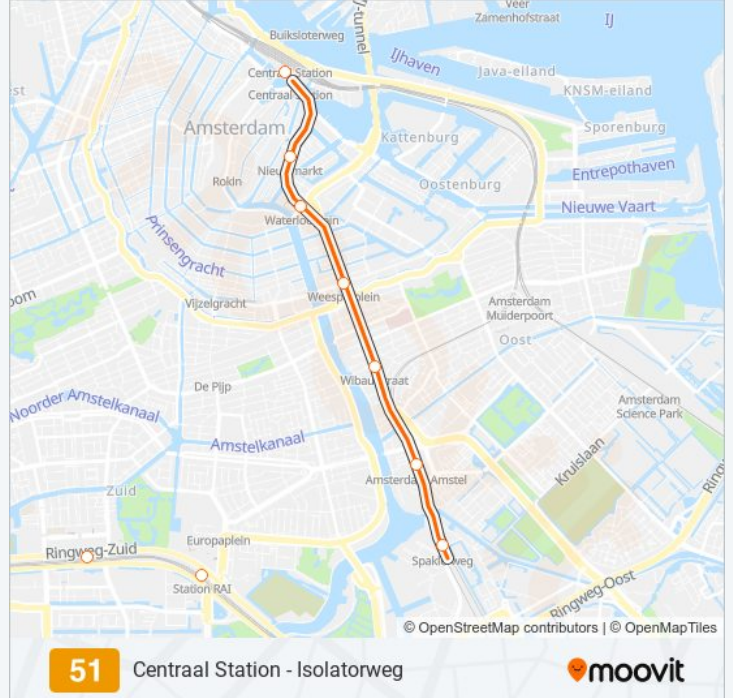

51

Centraal Station - Isolatorweg

[Download De App](#)

De metrolijn 51 (Centraal Station - Isolatorweg) heeft 2 routes. Op werkdagen zijn de diensturen:

(1) Centraal Station: 00:06 - 23:51 (2) Isolatorweg: 00:10 - 23:55

Kijk in de gratis glimble reisapp voor de dichtstbijzijnde halte van metro 51 en hoe laat de eerstvolgende metro 51 aankomt.

Richting: Centraal Station

19 haltes

[BEKIJK LIJNDIENSTROOSTER](#)

Isolatorweg
Sloterdijk
De Vluchtlaan
Jan Van Galenstraat
Postjesweg
Lelylaan
Heemstedestraat
Henk Sneevlietweg
Amstelveenseweg
Zuid
Rai
Overamstel
Spaklerweg
Amstel
Wibautstraat
Weesperplein
Waterlooplein
Nieuwmarkt
Centraal Station

metro 51 dienstrooster

Centraal Station Dienstrooster Route:

maandag	00:06 - 23:51
dinsdag	00:06 - 23:51
woensdag	00:06 - 23:51
donderdag	00:06 - 23:51
vrijdag	00:06 - 23:51
zaterdag	00:06 - 23:51
zondag	00:06 - 23:51

Metro 51 info**Route:** Centraal Station**Haltes:** 19**Ritduur:** 35 min**Samenvatting Lijn:**

Richting: Isolatorweg

19 haltes

[BEKIJK LIJNDIENSTROOSTER](#)

- Centraal Station
- Nieuwmarkt
- Waterlooplein
- Weesperplein
- Wibautstraat
- Amstel
- Spaklerweg
- Overamstel
- Rai
- Zuid
- Amstelveenseweg
- Henk Sneevlietweg
- Heemstedestraat
- Lelylaan
- Postjesweg
- Jan Van Galenstraat
- De Vlughtlaan
- Sloterdijk