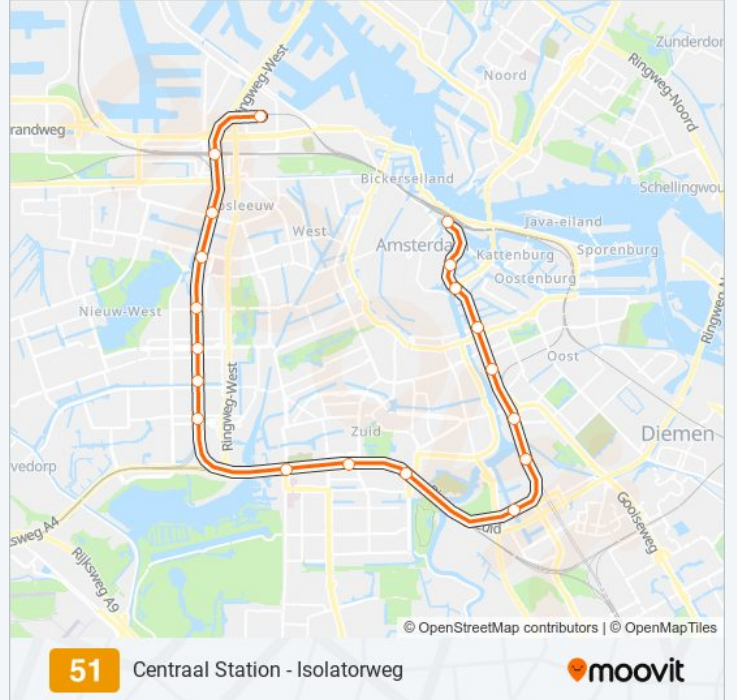

Kijk in de gratis glimble reisapp voor de dichtstbijzijnde halte van metro 51 en hoe laat de eerstvolgende metro 51 aankomt.

Richting: Centraal Station

19 haltes

[BEKIJK LIJNDIENSTROOSTER](#)

Isolatorweg
Sloterdijk
De Vluchtlaan
Jan Van Galenstraat
Postjesweg
Lelylaan
Heemstedestraat
Henk Sneevlietweg
Amstelveenseweg
Zuid
Rai
Overamstel
Spaklerweg
Amstel
Wibautstraat
Weesperplein
Waterlooplein
Nieuwmarkt
Centraal Station

Metro 51 info**Route:** Centraal Station**Haltes:** 19**Ritduur:** 35 min**Samenvatting Lijn:**

Richting: Isolatorweg

19 haltes

[BEKIJK LIJNDIENSTROOSTER](#)

- Centraal Station
- Nieuwmarkt
- Waterlooplein
- Weesperplein
- Wibautstraat
- Amstel
- Spaklerweg
- Overamstel
- Rai
- Zuid
- Amstelveenseweg
- Henk Sneevlietweg
- Heemstedestraat
- Lelylaan
- Postjesweg
- Jan Van Galenstraat
- De Vlughtlaan
- Sloterdijk

metro 51 dienstrooster

Isolatorweg Dienstrooster Route:

maandag	00:10 - 23:55
dinsdag	00:10 - 23:55
woensdag	00:10 - 23:55
donderdag	00:10 - 23:55
vrijdag	00:10 - 23:55
zaterdag	00:10 - 23:55
zondag	00:10 - 23:55

Metro 51 info

Route: Isolatorweg

Haltes: 19

Ritduur: 34 min

Samenvatting Lijn:

51 metro dienstroosters en routekaarten zijn beschikbaar als online PDF op moovitapp.com. Gebruik de Moovit-app om live de vertrektijden van bus-, trein- en metrolijnen te bekijken, en stap-per-stap wegbeschrijvingen voor alle OV-lijnen in Netherlands.